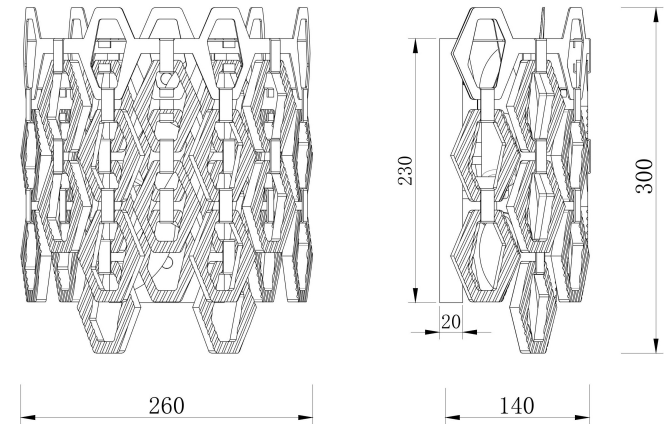

When hanging the glass,  
the twill is in the same direction.

2xE14 40W

Модель: MOD490WL-02G

Коллекция: Neoclassic

Настенный светильник