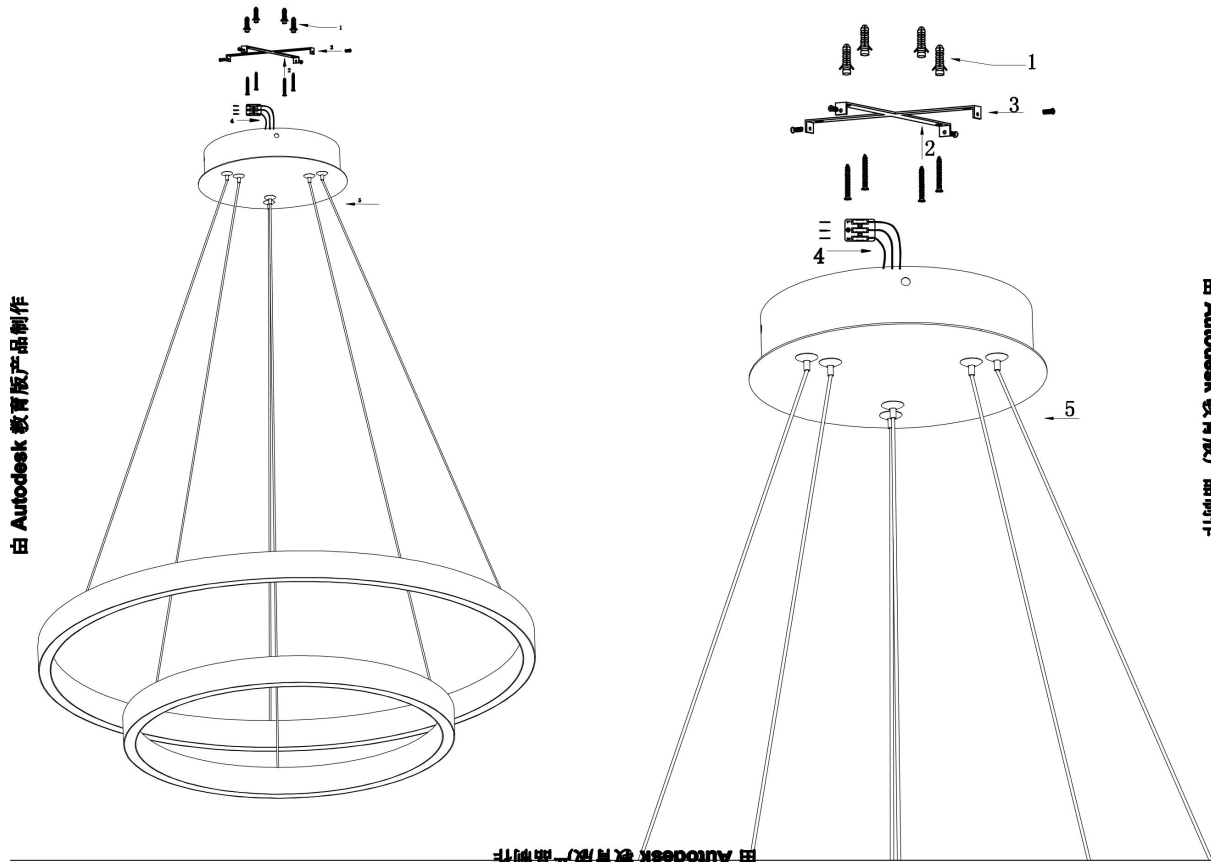

由 Autodesk 教育版产品制作

由 Autodesk 教育版产品制作

由 Autodesk 教育版产品制作

由 Autodesk 教育版产品制作

MAX 61W
3 500 Lumen

Model: MOD058PL-L55BS3K
Collection: Modern
Series: Rim
Pendant Lamps