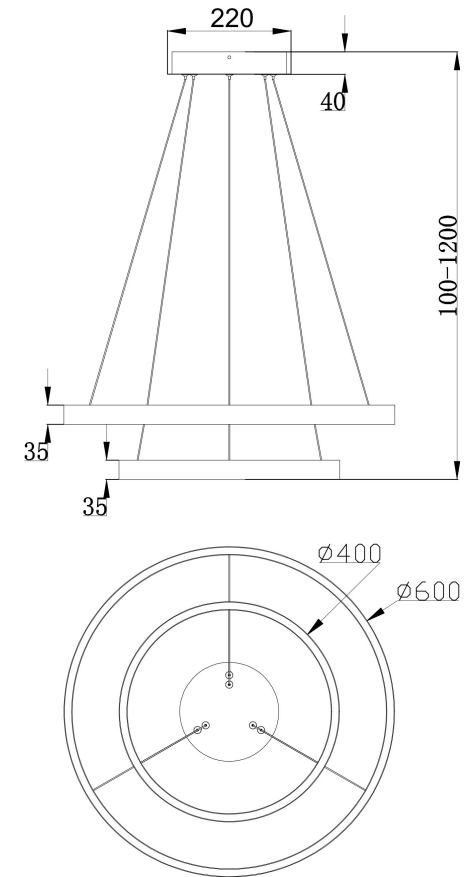

由 Autodesk 教育版产品制作

由 Autodesk 教育版产品制作

由 Autodesk 教育版产品制作

由 Autodesk 教育版产品制作

MAX 61W
3 500 Lumen

Model: MOD058PL-L55BS3K
Collection: Modern
Series: Rim
Pendant Lamps