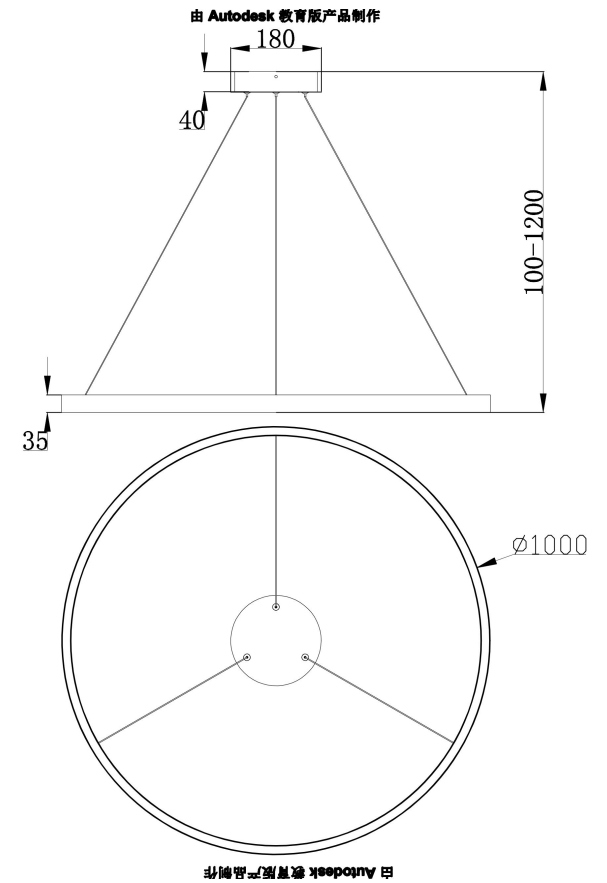

由 Autodesk 教育版产品制作

由 Autodesk 教育版产品制作

由 Autodesk 教育版产品制作

由 Autodesk 教育版产品制作

由 Autodesk 教育版产品制作

MAX 61W
3 500 Lumen

Model: MOD058PL-L54W3K
Collection: Modern
Series: Rim
Pendant Lamps