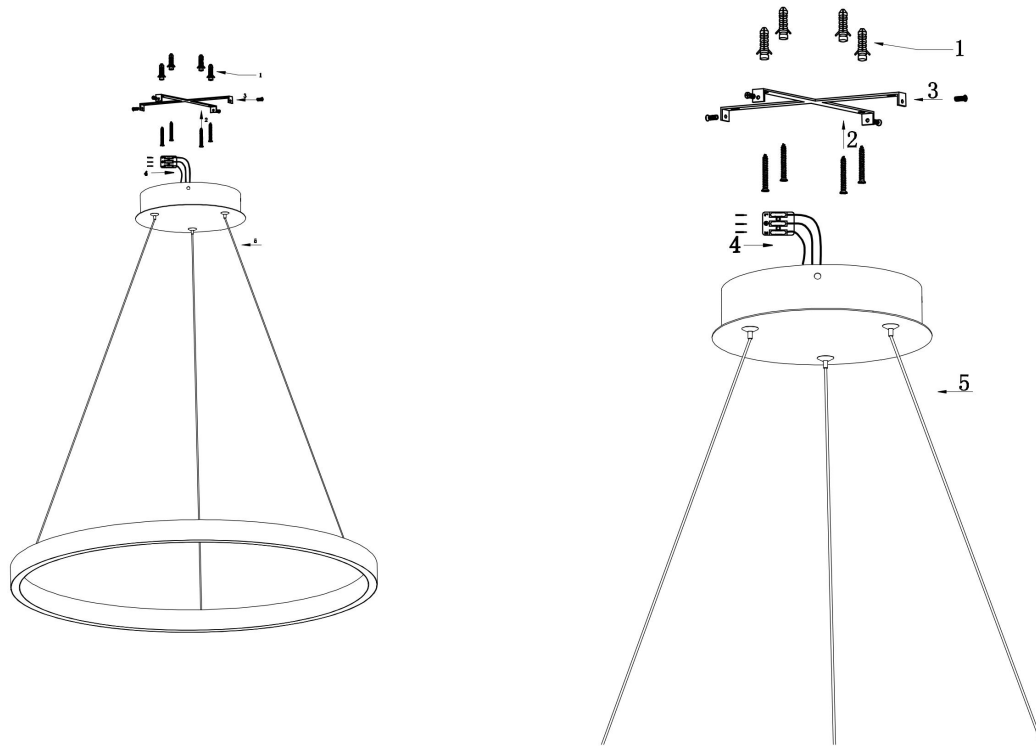

由 Autodesk 教育版产品制作

由 Autodesk 教育版产品制作

由 Autodesk 教育版产品制作

由 Autodesk 教育版产品制作

由 Autodesk 教育版产品制作

MAX 61W
3 500 Lumen

Model: MOD058PL-L54W3K
Collection: Modern
Series: Rim
Pendant Lamps