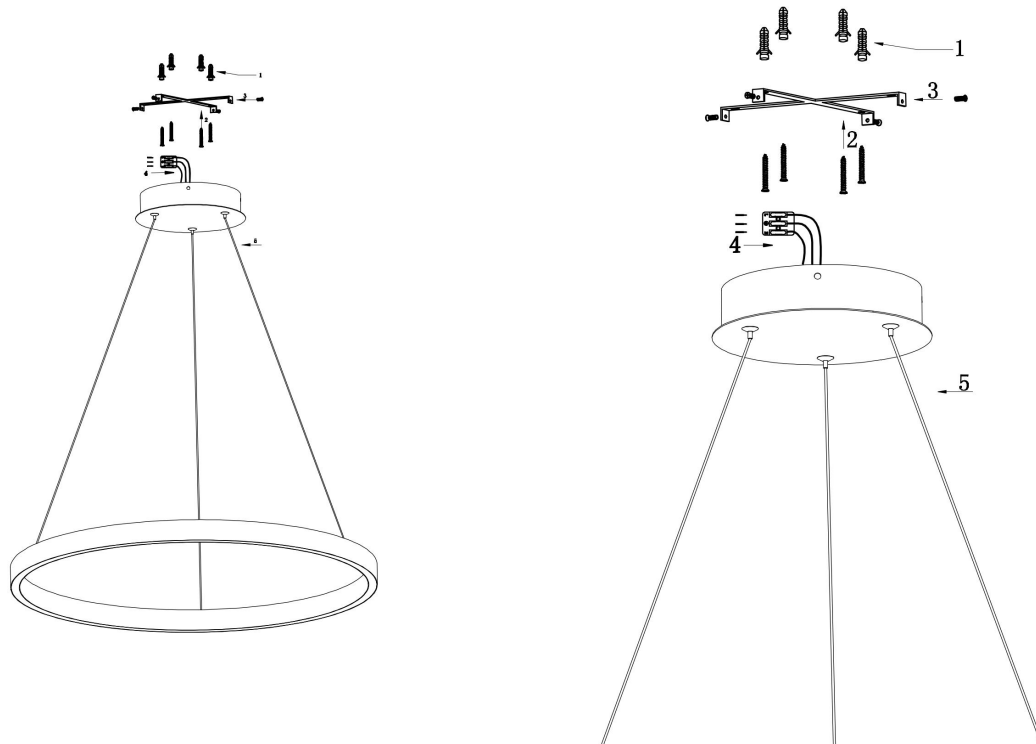

由 Autodesk 教育版产品制作

由 Autodesk 教育版产品制作

由 Autodesk 教育版产品制作

由 Autodesk 教育版产品制作

由 Autodesk 教育版产品制作

MAX 61W
3 500 Lumen

Model: MOD058PL-L54B3K
Collection: Modern
Series: Rim
Pendant Lamps