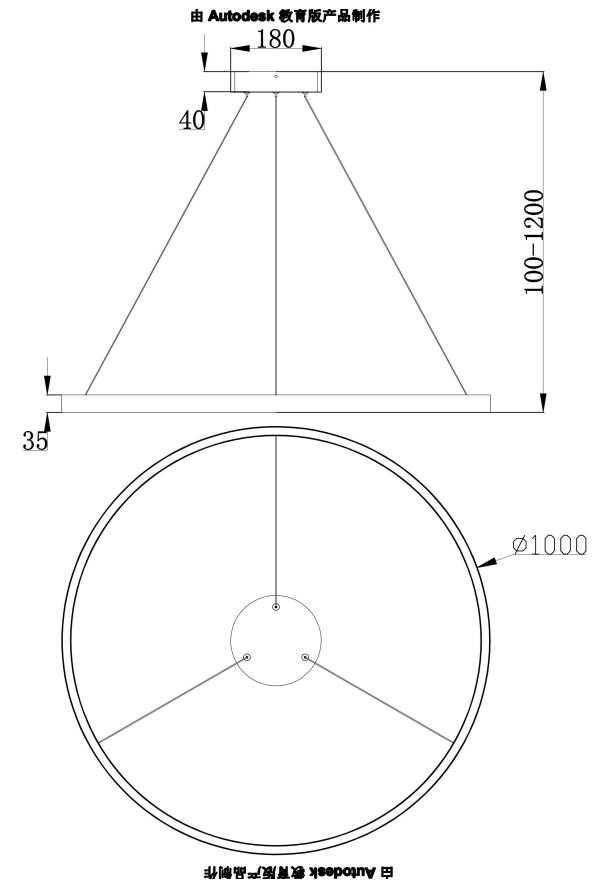

由 Autodesk 教育版产品制作

由 Autodesk 教育版产品制作

由 Autodesk 教育版产品制作

由 Autodesk 教育版产品制作

由 Autodesk 教育版产品制作

MAX 61W
3 500 Lumen

Model: MOD058PL-L54B3K
Collection: Modern
Series: Rim
Pendant Lamps