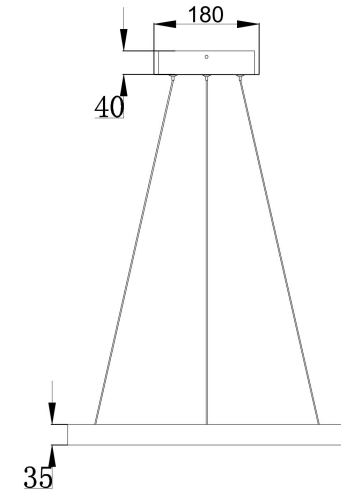

由 Autodesk 教育版产品制作

由 Autodesk 教育版产品制作

由 Autodesk 教育版产品制作

由 Autodesk 教育版产品制作

MAX 25W
1 200 Lumen

Model: MOD058PL-L22W3K

Collection: Modern

Series: Rim