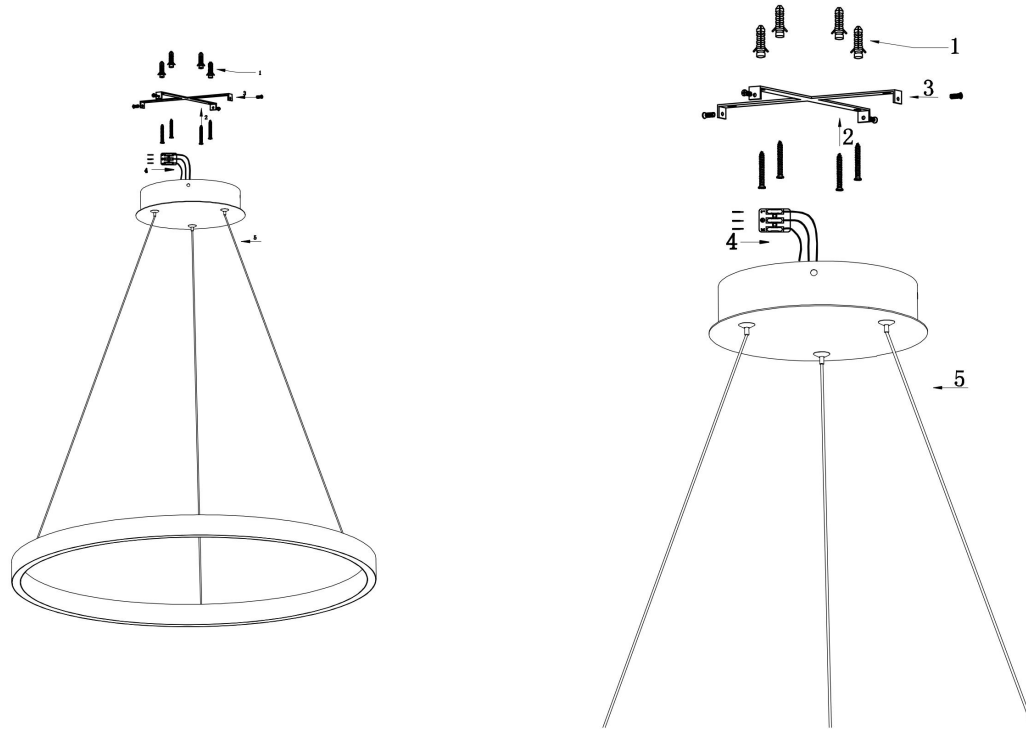

由 Autodesk 教育版产品制作

由 Autodesk 教育版产品制作

由 Autodesk 教育版产品制作

由 Autodesk 教育版产品制作

MAX 25W
1 200 Lumen

Model: MOD058PL-L22W3K

Collection: Modern

Series: Rim