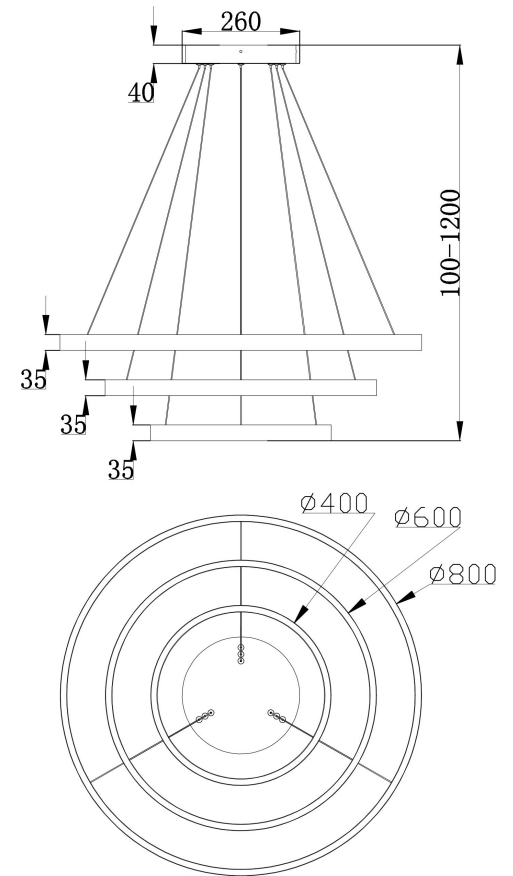

由 Autodesk 教育版产品制作

由 Autodesk 教育版产品制作

由 Autodesk 教育版产品制作

由 Autodesk 教育版产品制作

MAX 115W
6 100 Lumen

Model: MOD058PL-L100W3K
Collection: Modern
Series: Rim
Pendant Lamps