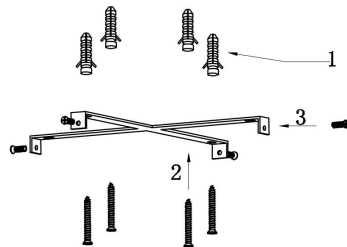

由 Autodesk 教育版产品制作

由 Autodesk 教育版产品制作

由 Autodesk 教育版产品制作

由 Autodesk 教育版产品制作

MAX 115W
6 100 Lumen

Model: MOD058PL-L100W3K
Collection: Modern
Series: Rim
Pendant Lamps