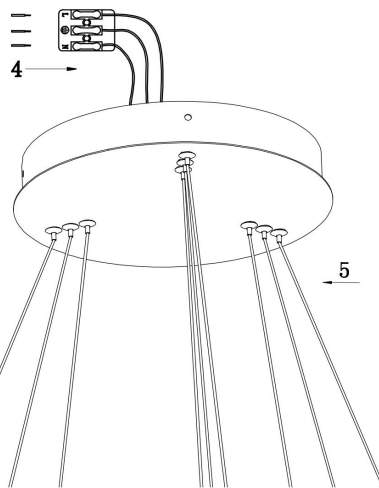

由 Autodesk 教育版产品制作

由 Autodesk 教育版产品制作

由 Autodesk 教育版产品制作

由 Autodesk 教育版产品制作

MAX 115W
6 100 Lumen

Model: MOD058PL-L100W3K
Collection: Modern
Series: Rim
Pendant Lamps