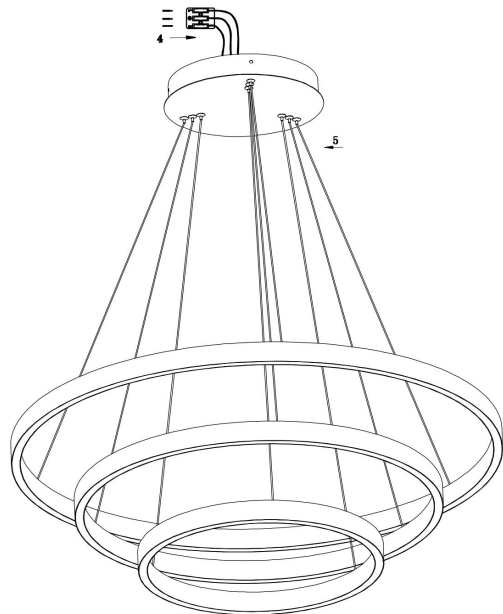

由 Autodesk 教育版产品制作

由 Autodesk 教育版产品制作

由 Autodesk 教育版产品制作

由 Autodesk 教育版产品制作

MAX 115W
6 100 Lumen

Model: MOD058PL-L100W3K
Collection: Modern
Series: Rim
Pendant Lamps