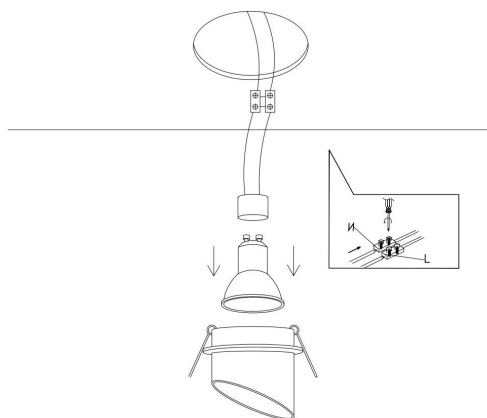

1.

2.

3.

4.

1xGU10 35W

Модель: DL044-01-GU10-W

Коллекция: Downlight

Lipari  
Встраиваемый светильник