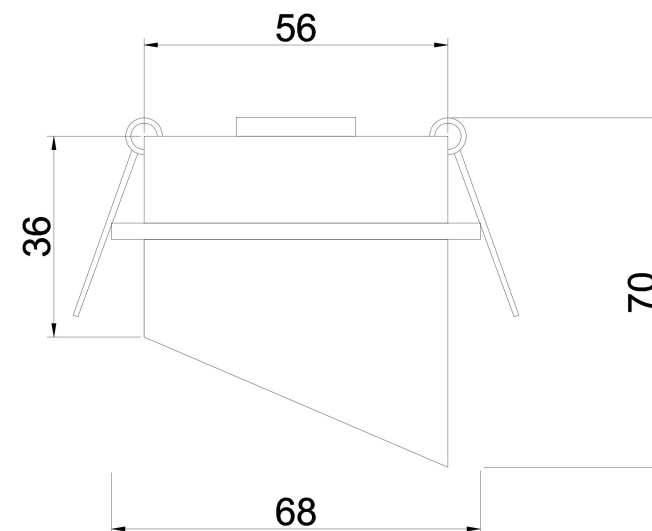

1.

2.

3.

4.

1xGU10 35W

Модель: DL044-01-GU10-W

Коллекция: Downlight

Lipari  
Встраиваемый светильник