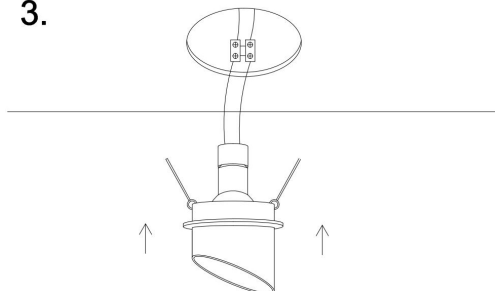

1.

2.

3.

4.

1xGU10 35W

Модель: DL044-01-GU10-W

Коллекция: Downlight

Lipari  
Встраиваемый светильник