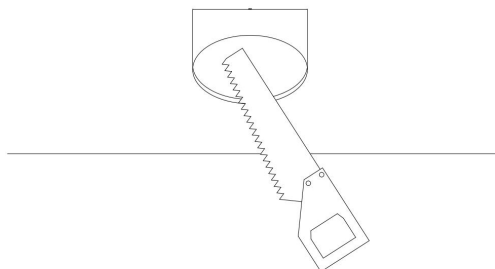

1.

2.

3.

4.

1xGU10 35W

Модель: DL044-01-GU10-W

Коллекция: Downlight

Lipari  
Встраиваемый светильник