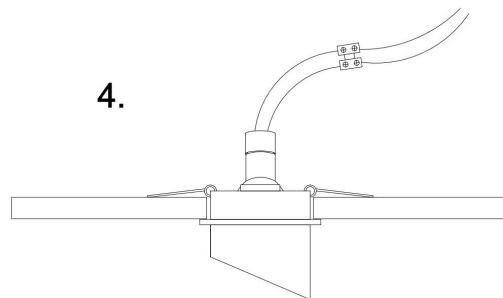

1.

2.

3.

4.

1xGU10 35W

Модель: DL044-01-GU10-W

Коллекция: Downlight

Lipari  
Встраиваемый светильник