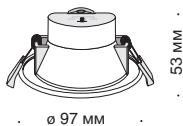

# Instruction

**MAYTONI**  
DECORATIVE LIGHTING

Встраиваемый светильник Stockton  
DL015-6-L7W

шаблон

Ø 80 мм