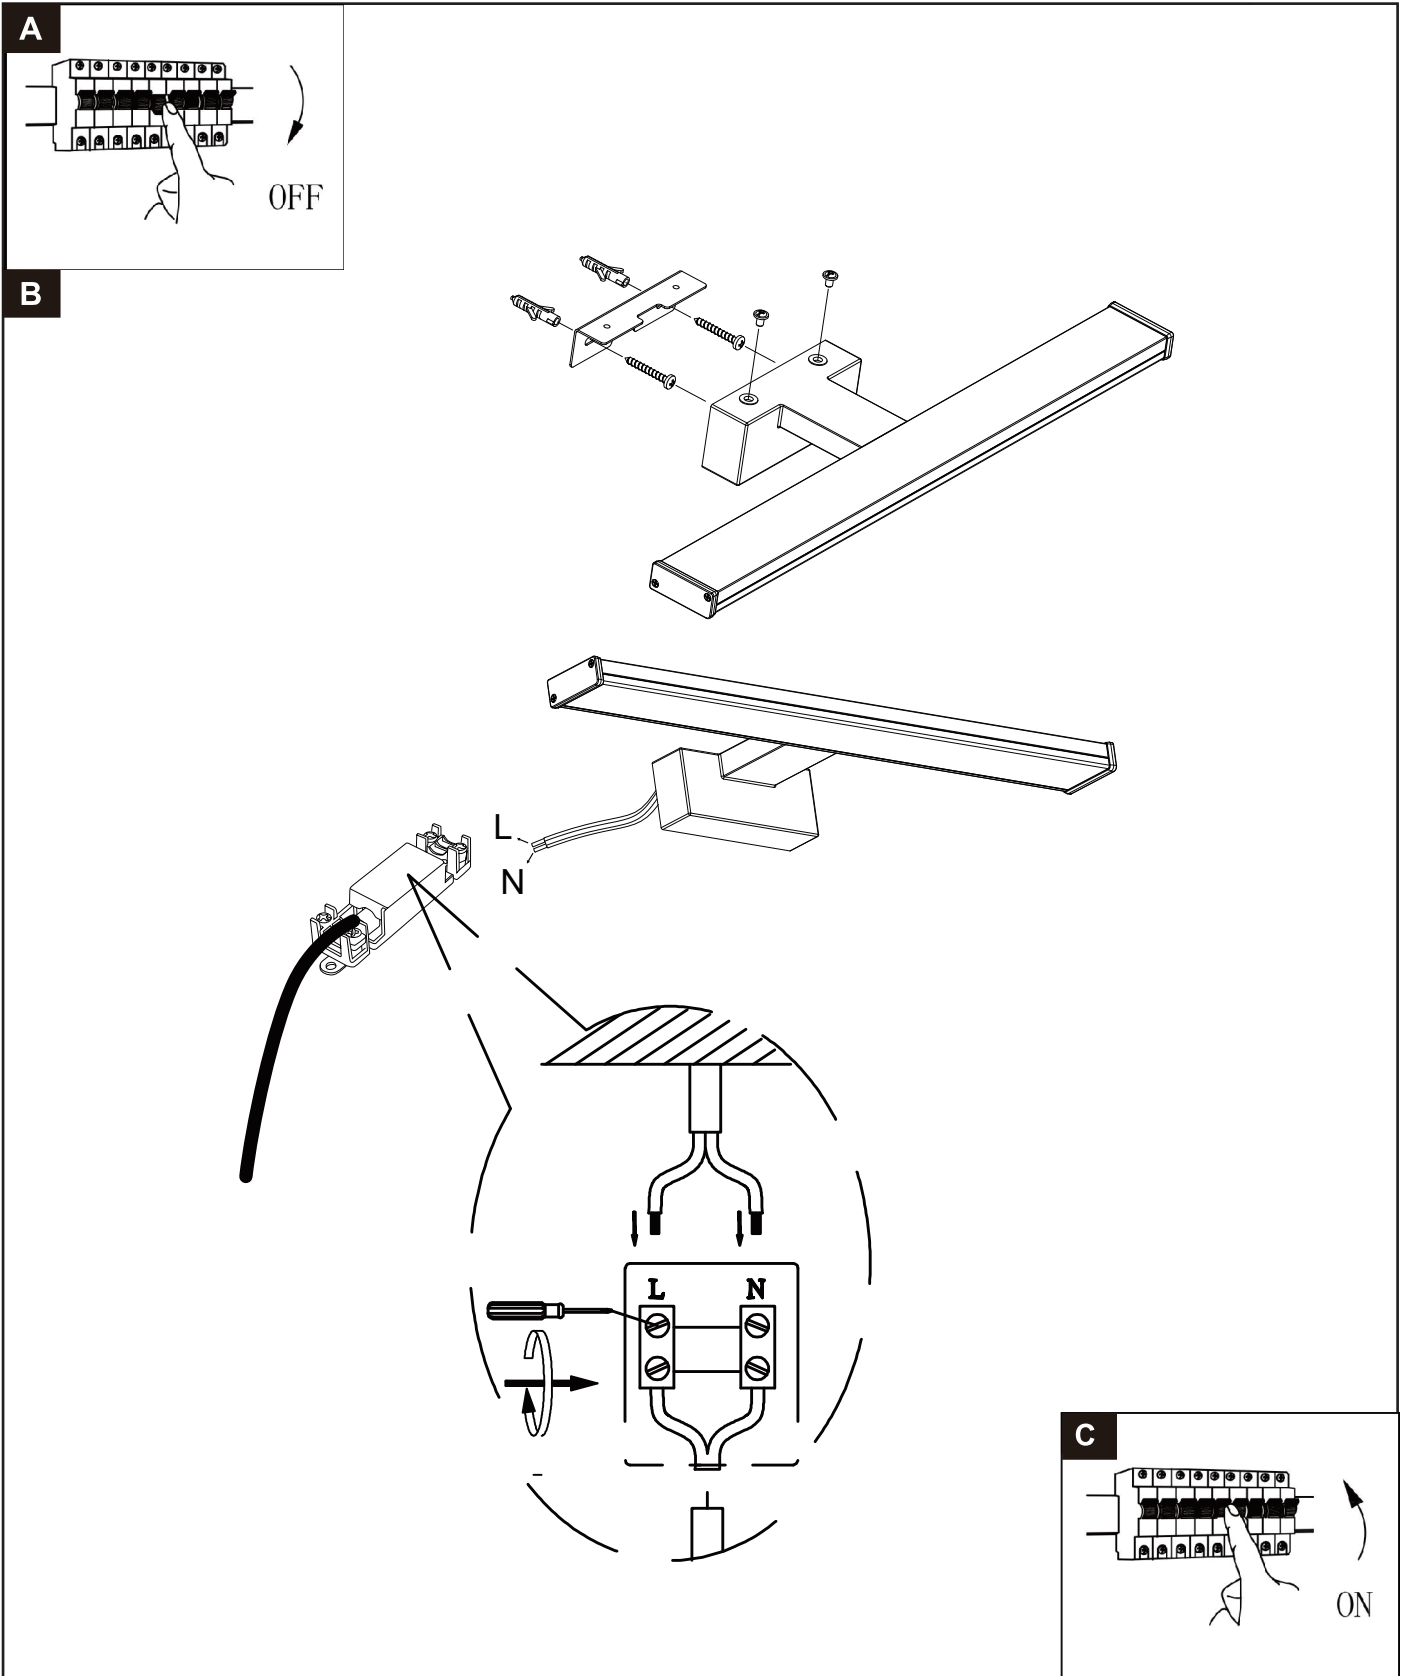

General

Dimensions LxWxH: 60 cm x 12.1 cm x 4.2 cm
Height minimum: -
Height maximum: -
Dimensions shade LxWxH: 60 cm x 12.1 cm x 4.2 cm
Main material: PC
Ceiling rose material: -
Color: Silver
Style: Modern
Shape: Liner
Weight: 0.3 kg
Warranty: 3 years

Product specifications

Dimmable: No
Light direction: Around(Diffuse)
Adjustable in height: No
Directional: Not Directional
Cable: No
Cable length: -
Sensor: Without Sensor
Control: Light Switch Control
IP-Class: 44
Electric Class: 2
Light source including?: Integrated LED
Lamp Socket: -
Light source number: -
Power requirements: 220-240V-50Hz
Bulb type & maximum wattage: LED 12W

For more specifications, dimensions please visit
www.lucide.com

LUCIDE

INSTALLATION DRAWING SPECIFICATIONS

Dit product bevat een lichtbron van energie-efficiëntieklasse G
Ce produit contient une source lumineuse de classe énergétique G
This product contains a light source of energy efficiency class G
Dieses Produkt enthält eine Lichtquelle der Energieeffizienzklasse G
Ten produkt zawiera ród o wiat a o klasie efektywno ci energetycznej G