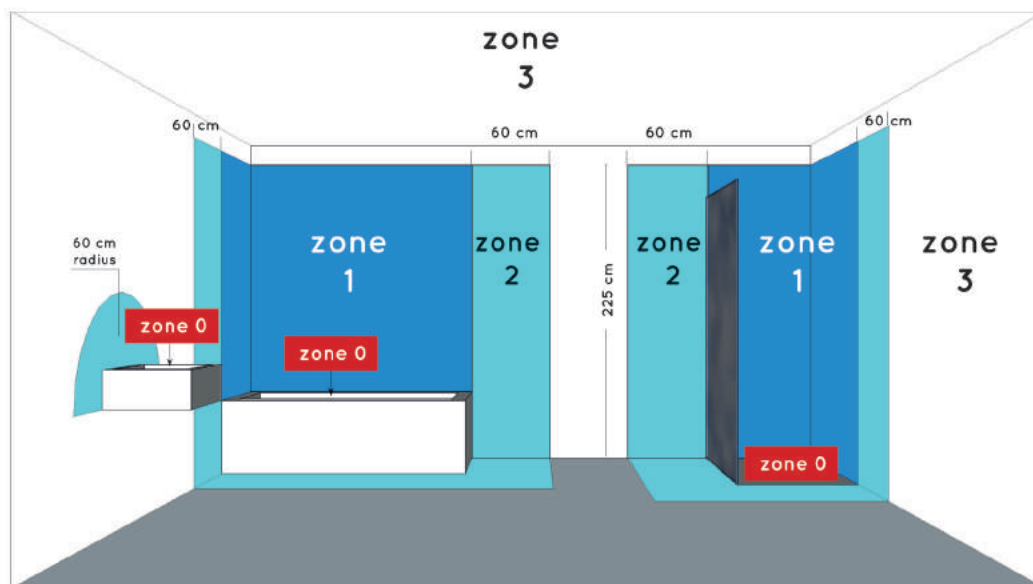

General

Dimensions LxWxH: 60 cm x 12.1 cm x 4.2 cm
Height minimum: -
Height maximum: -
Dimensions shade LxWxH: 60 cm x 12.1 cm x 4.2 cm
Main material: PC
Ceiling rose material: -
Color: Silver
Style: Modern
Shape: Liner
Weight: 0.3 kg
Warranty: 3 years

Product specifications

Dimmable: No
Light direction: Around(Diffuse)
Adjustable in height: No
Directional: Not Directional
Cable: No
Cable length: -
Sensor: Without Sensor
Control: Light Switch Control
IP-Class: 44
Electric Class: 2
Light source including?: Integrated LED
Lamp Socket: -
Light source number: -
Power requirements: 220-240V-50Hz
Bulb type & maximum wattage: LED 12W

For more specifications, dimensions please visit
www.lucide.com

LUCIDE

INSTALLATION DRAWING SPECIFICATIONS

Dit product bevat een lichtbron van energie-efficiëntieklasse G
Ce produit contient une source lumineuse de classe énergétique G
This product contains a light source of energy efficiency class G
Dieses Produkt enthält eine Lichtquelle der Energieeffizienzklasse G
Ten produkt zawiera ród o wiat a o klasie efektywno ci energetycznej G