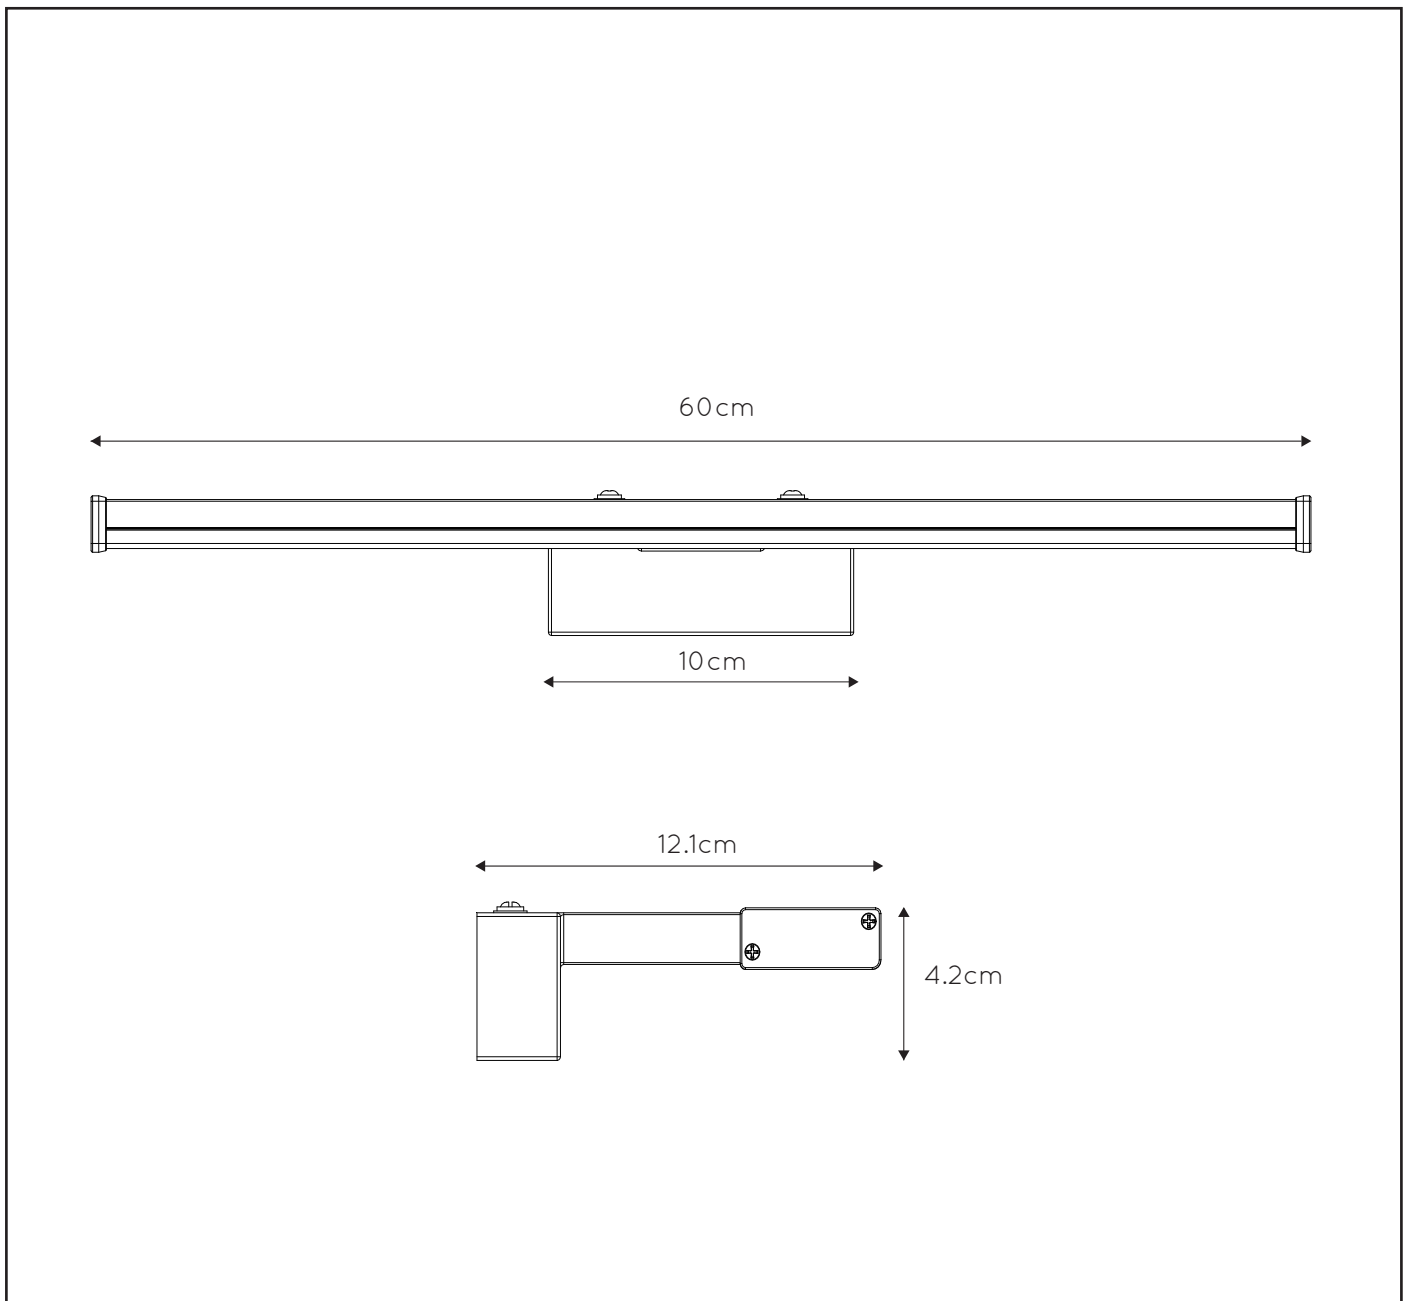

General

Dimensions LxWxH: 60 cm x 12.1 cm x 4.2 cm
Height minimum: -
Height maximum: -
Dimensions shade LxWxH: 60 cm x 12.1 cm x 4.2 cm
Main material: PC
Ceiling rose material: -
Color: Silver
Style: Modern
Shape: Liner
Weight: 0.3 kg
Warranty: 3 years

Product specifications

Dimmable: No
Light direction: Around(Diffuse)
Adjustable in height: No
Directional: Not Directional
Cable: No
Cable length: -
Sensor: Without Sensor
Control: Light Switch Control
IP-Class: 44
Electric Class: 2
Light source including?: Integrated LED
Lamp Socket: -
Light source number: -
Power requirements: 220-240V-50Hz
Bulb type & maximum wattage: LED 12W

For more specifications, dimensions please visit
www.lucide.com

LUCIDE

INSTALLATION DRAWING SPECIFICATIONS

Dit product bevat een lichtbron van energie-efficiëntieklasse G
Ce produit contient une source lumineuse de classe énergétique G
This product contains a light source of energy efficiency class G
Dieses Produkt enthält eine Lichtquelle der Energieeffizienzklasse G
Ten produkt zawiera ród o wiat a o klasie efektywno ci energetycznej G