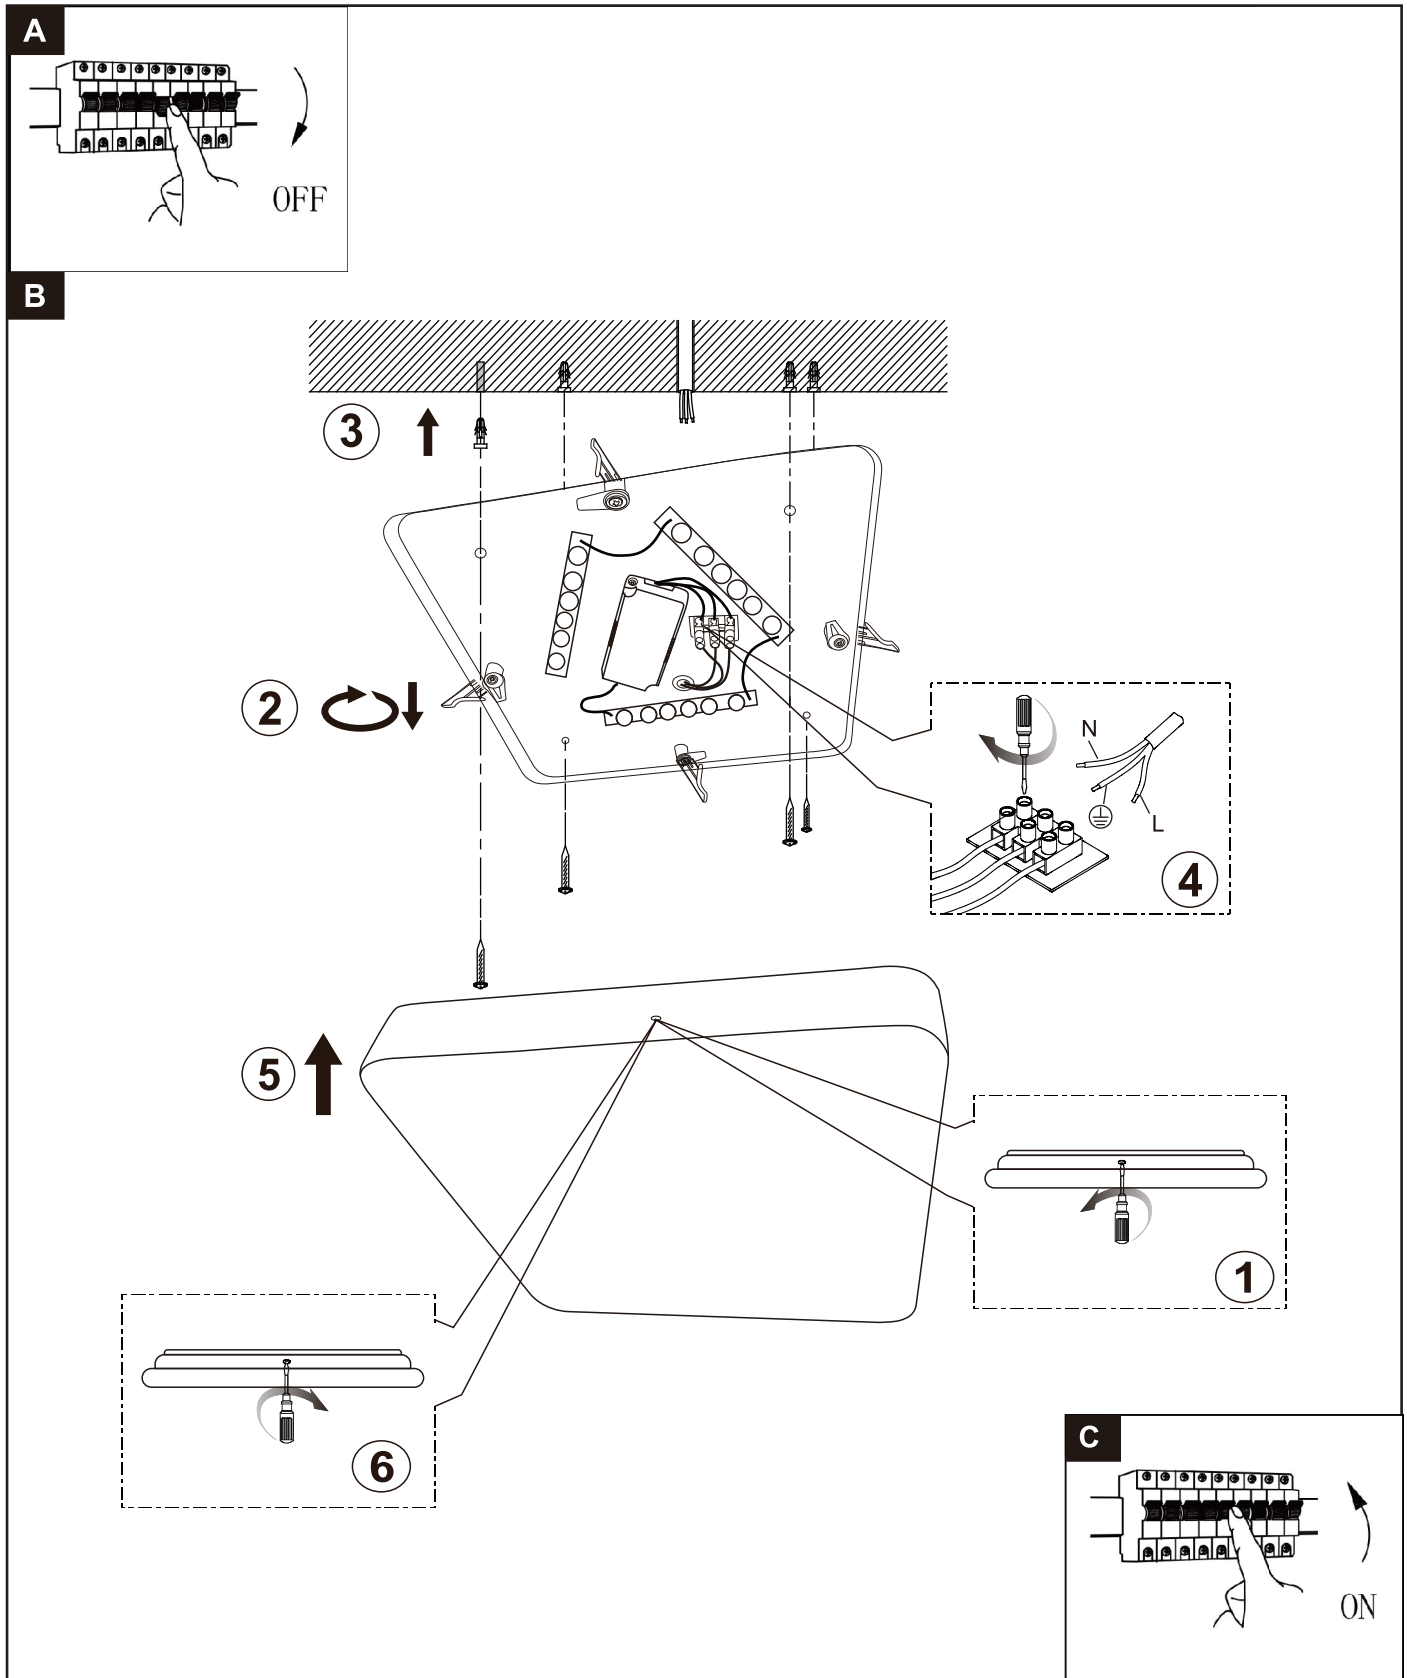

LUCIDE

INSTALLATION DRAWING SPECIFICATIONS

Dit product bevat een lichtbron van energie-efficiëntieklasse F
Ce produit contient une source lumineuse de classe énergétique F
This product contains a light source of energy efficiency class F
Dieses Produkt enthält eine Lichtquelle der Energieeffizienzklasse F
Ten produkt zawiera ród o wiat a o klasie efektywno ci energetycznej F