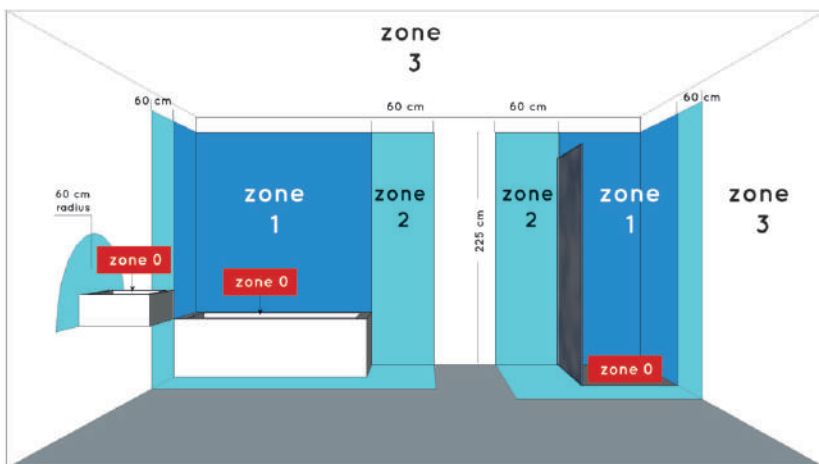

item number : 79164/08/61
 EAN code : 5411212790859

BIANCA LED

General

Dimensions lxwxh : 24.5 x24.5 x9 cm
 Height minimum : 9.0 cm
 Height maximum : 9.0 cm
 Dimensions shade lxwxh : 24.5 x24.5 x8.5 cm
 Main material : Iron+PMMA
 Ceiling rose material : -
 Color : White
 Style : Modern
 Shape : Round
 Weight : 0.41 kg
 Warranty : 3 years

Product specifications

Dimmable : No
 Light direction : Down light
 Adjustable in height : No
 (Before Installation)
 Directional : No
 Cable : No
 Cable length : -
 Sensor : No
 Control : Light switch control
 IP-Class : 21
 Electric class : 2
 Light source including ? : Yes
 Lamp socket : -
 Light source number : 16 chips
 Power requirements : 220-240V-50Hz
 Bulb type & maximum wattage : LED 8 W

IP classifications	zone 0	zone 1 minimum	zone 2 minimum	zone 3 minimum

LUCIDE

BIANCA LED

item number : 79164/08/61

EAN code : 5411212790859

For more specifications, dimensions please visit

www.lucide.com

Dit product bevat een lichtbron van energie-efficiëntieklasse G
 Ce produit contient une source lumineuse de classe énergétique G
 This product contains a light source of energy efficiency class G
 Dieses Produkt enthält eine Lichtquelle der Energieeffizienzklasse G
 Ten produkt zawiera ród o wiat a o klasie efektywno ci energetycznej G