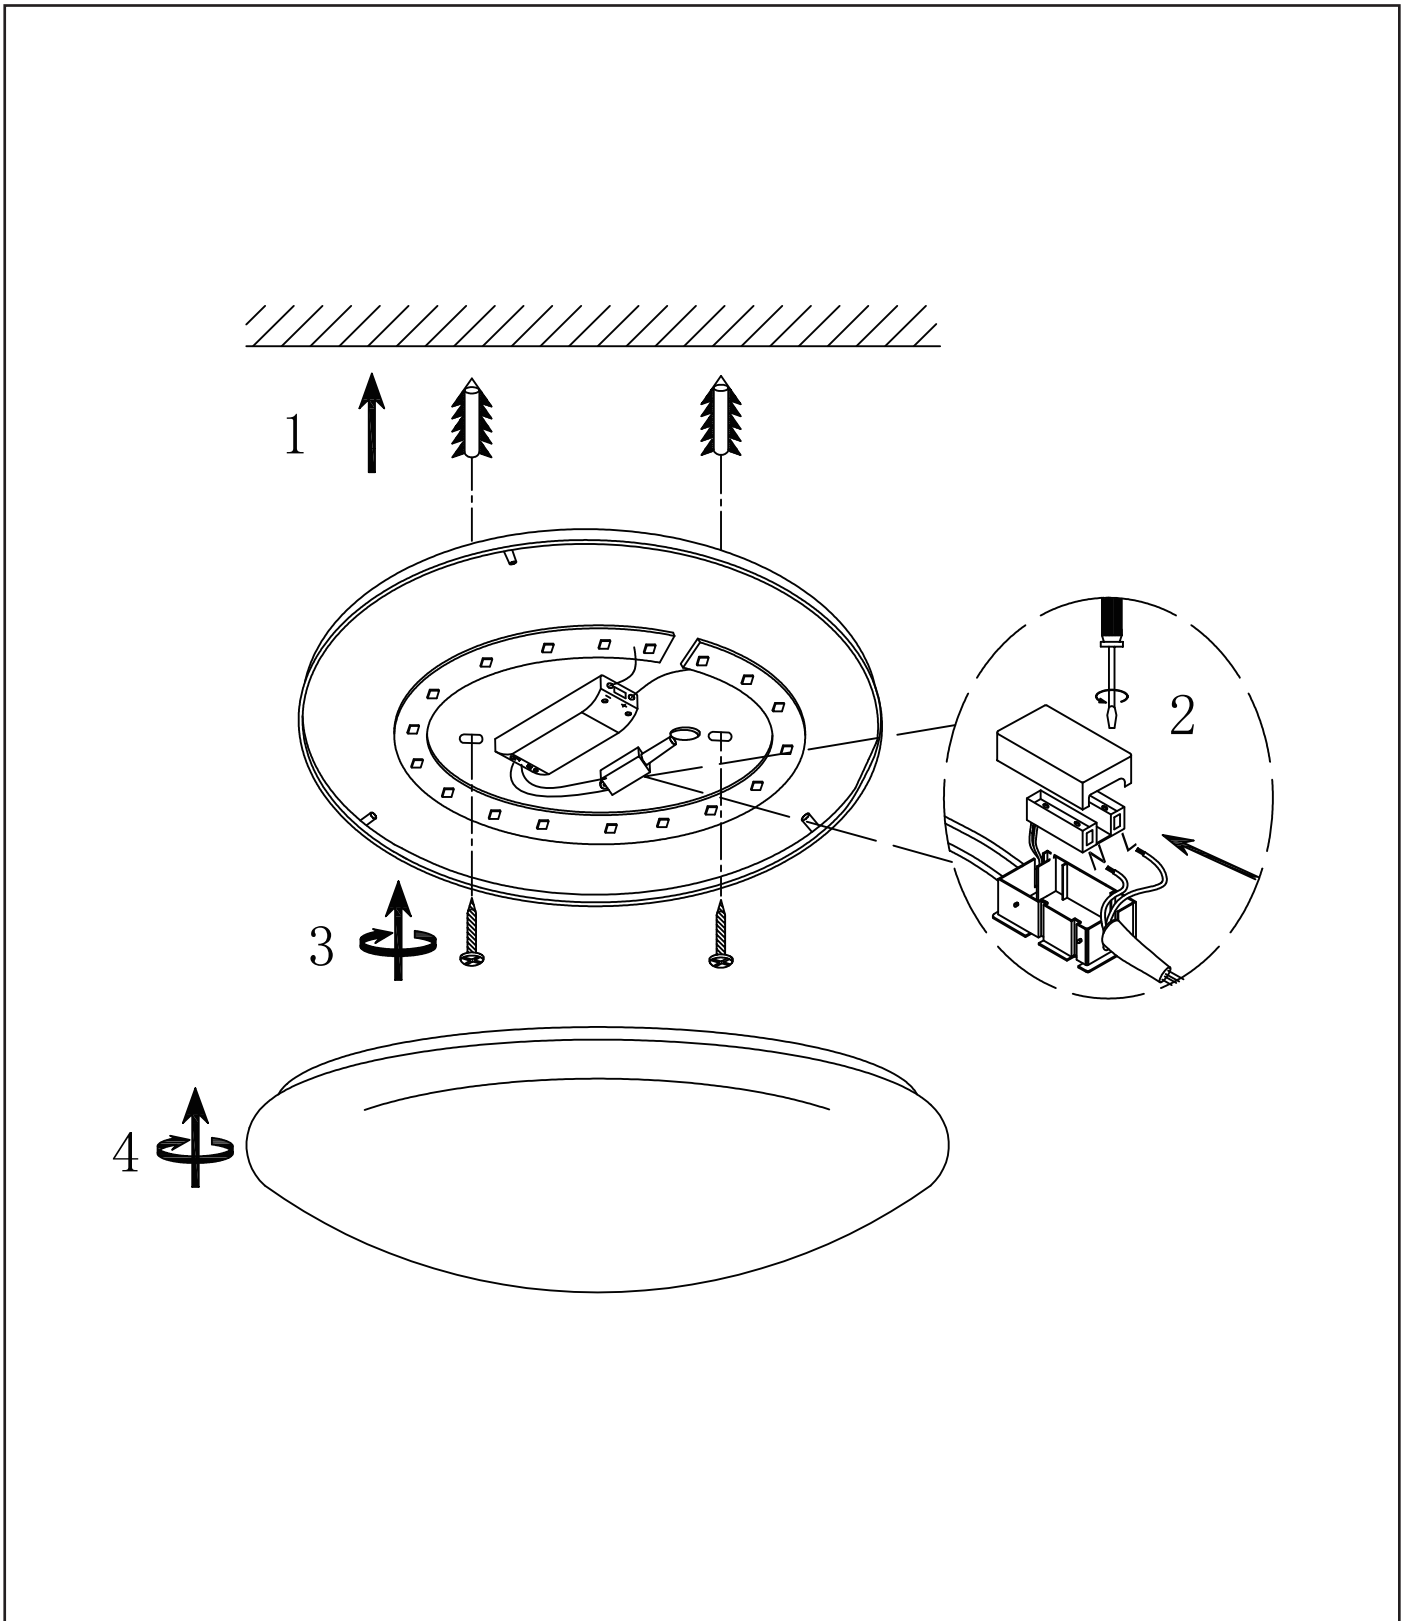

item number : 79164/08/61
 EAN code : 5411212790859

BIANCA LED

General

Dimensions lxwxh : 24.5 x24.5 x9 cm
 Height minimum : 9.0 cm
 Height maximum : 9.0 cm
 Dimensions shade lxwxh : 24.5 x24.5 x8.5 cm
 Main material : Iron+PMMA
 Ceiling rose material : -
 Color : White
 Style : Modern
 Shape : Round
 Weight : 0.41 kg
 Warranty : 3 years

Product specifications

Dimmable : No
 Light direction : Down light
 Adjustable in height : No
 (Before Installation)
 Directional : No
 Cable : No
 Cable length : -
 Sensor : No
 Control : Light switch control
 IP-Class : 21
 Electric class : 2
 Light source including ? : Yes
 Lamp socket : -
 Light source number : 16 chips
 Power requirements : 220-240V-50Hz
 Bulb type & maximum wattage : LED 8 W

IP classifications	zone 0	zone 1 minimum	zone 2 minimum	zone 3 minimum

LUCIDE

BIANCA LED

item number : 79164/08/61

EAN code : 5411212790859

For more specifications, dimensions please visit

www.lucide.com

Dit product bevat een lichtbron van energie-efficiëntieklasse G
 Ce produit contient une source lumineuse de classe énergétique G
 This product contains a light source of energy efficiency class G
 Dieses Produkt enthält eine Lichtquelle der Energieeffizienzklasse G
 Ten produkt zawiera ród o wiat a o klasie efektywno ci energetycznej G