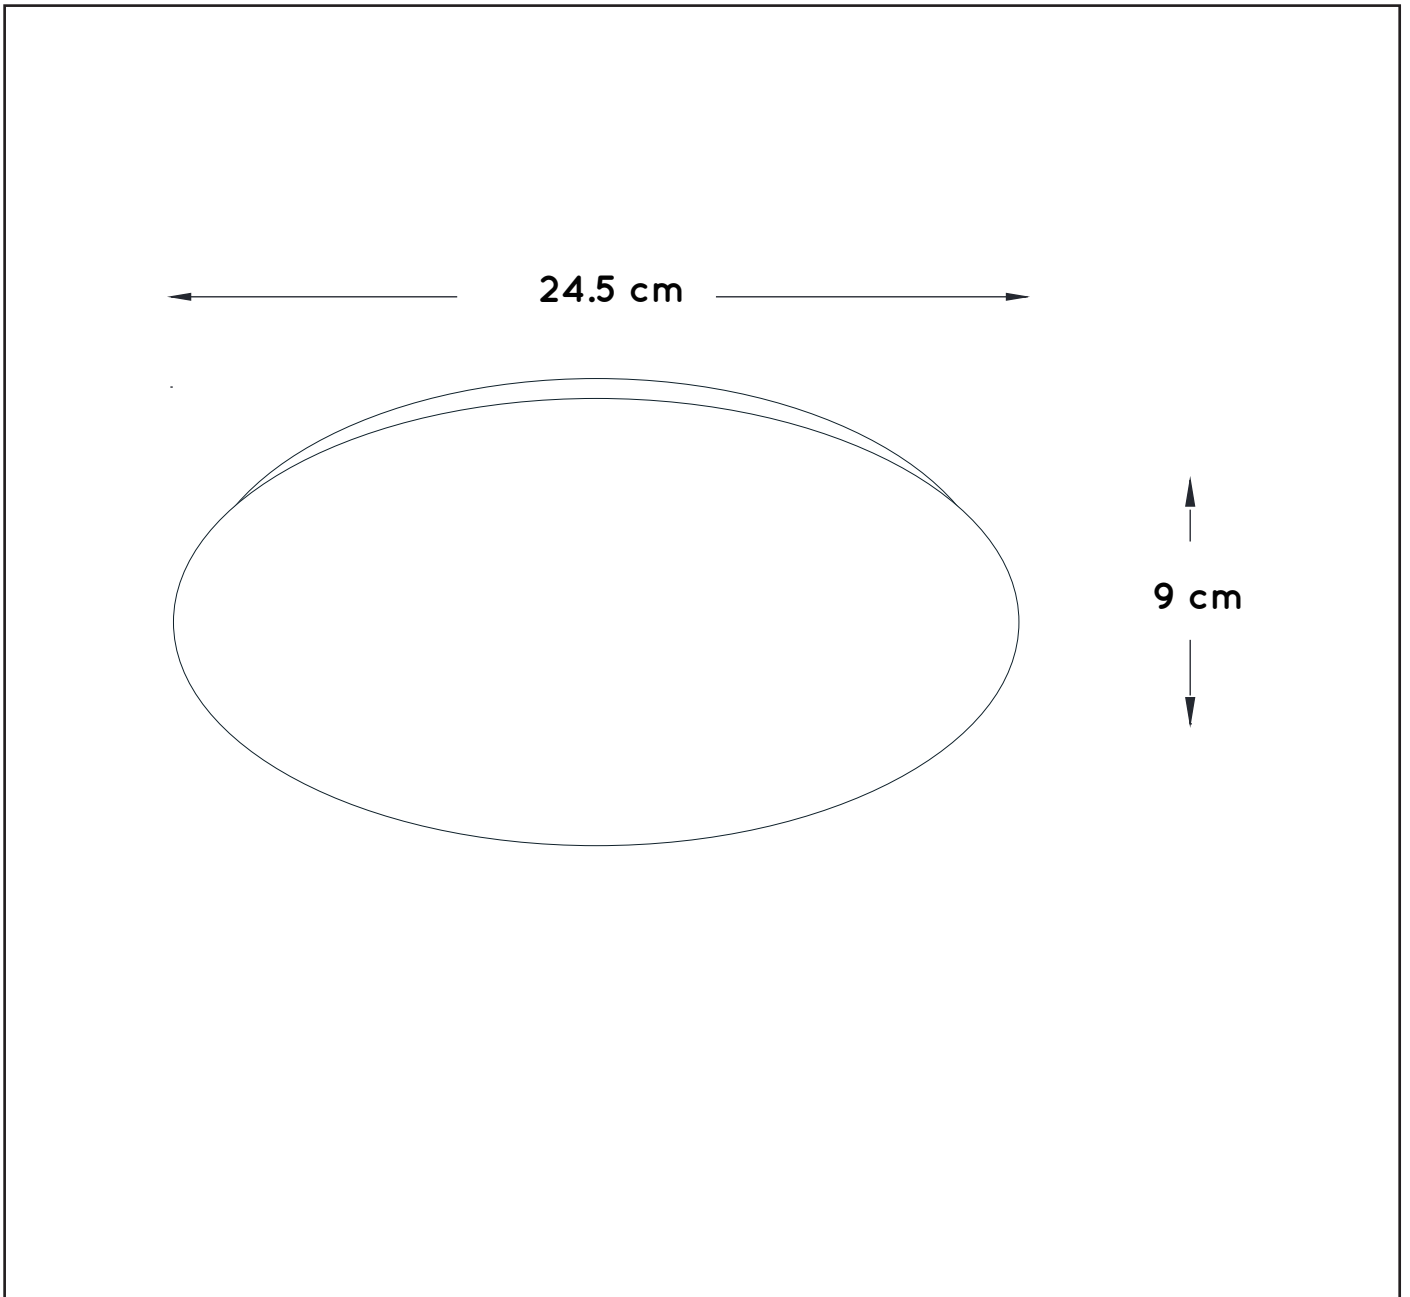

item number : 79164/08/61
 EAN code : 5411212790859

BIANCA LED

General

Dimensions lxwxh : 24.5 x24.5 x9 cm
 Height minimum : 9.0 cm
 Height maximum : 9.0 cm
 Dimensions shade lxwxh : 24.5 x24.5 x8.5 cm
 Main material : Iron+PMMA
 Ceiling rose material : -
 Color : White
 Style : Modern
 Shape : Round
 Weight : 0.41 kg
 Warranty : 3 years

Product specifications

Dimmable : No
 Light direction : Down light
 Adjustable in height : No
 (Before Installation)
 Directional : No
 Cable : No
 Cable length : -
 Sensor : No
 Control : Light switch control
 IP-Class : 21
 Electric class : 2
 Light source including ? : Yes
 Lamp socket : -
 Light source number : 16 chips
 Power requirements : 220-240V-50Hz
 Bulb type & maximum wattage : LED 8 W

IP classifications	zone 0	zone 1 minimum	zone 2 minimum	zone 3 minimum

LUCIDE

BIANCA LED

item number : 79164/08/61

EAN code : 5411212790859

For more specifications, dimensions please visit

www.lucide.com

Dit product bevat een lichtbron van energie-efficiëntieklasse G
 Ce produit contient une source lumineuse de classe énergétique G
 This product contains a light source of energy efficiency class G
 Dieses Produkt enthält eine Lichtquelle der Energieeffizienzklasse G
 Ten produkt zawiera ród o wiat a o klasie efektywno ci energetycznej G