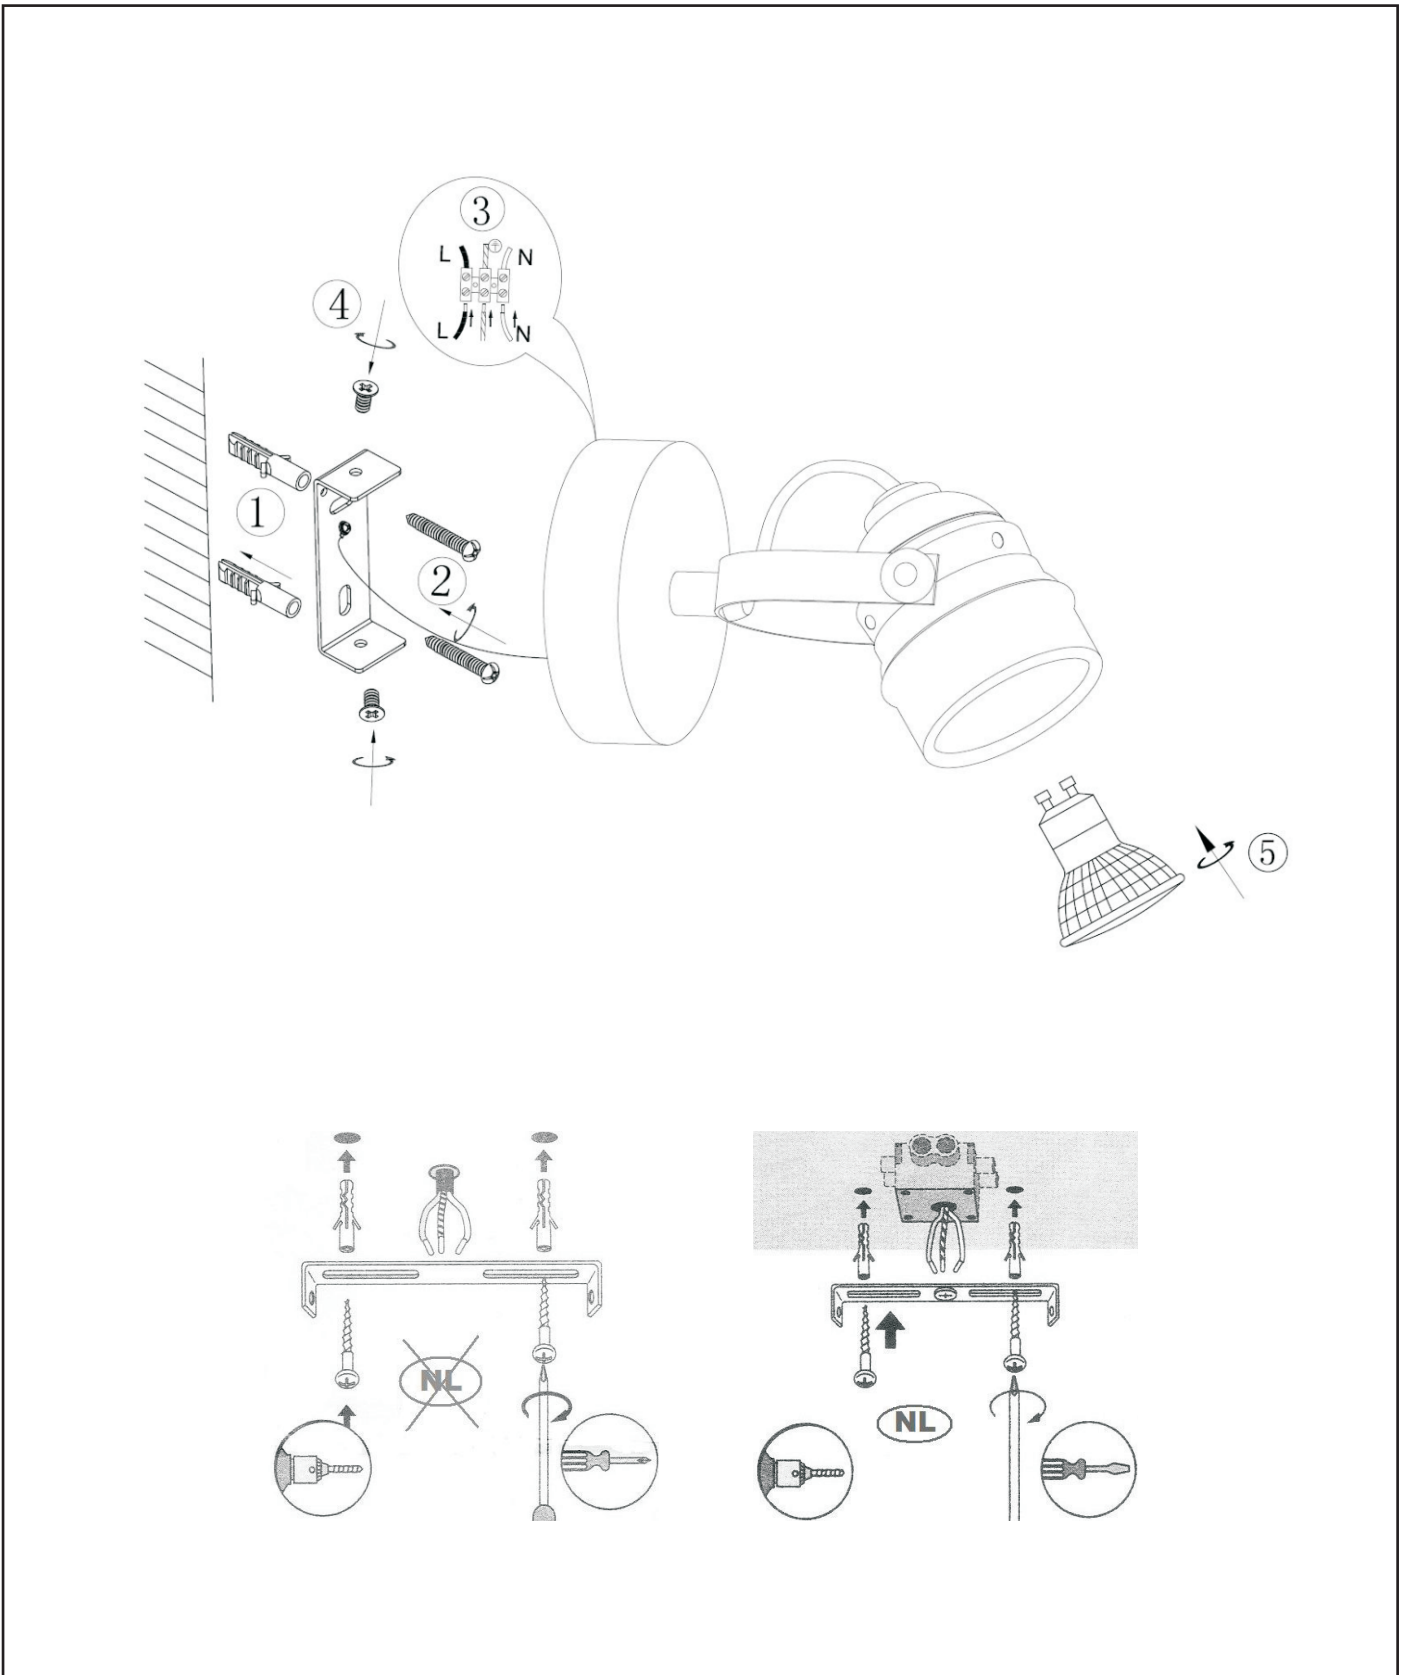

**RECOMMENDED LUCIDE
LIGHT SOURCE**

49008/05/60
Light source dimmable : Yes
Light source incl. : Yes

General

Dimensions LxWxH : 9 cm x 9 cm x 15 cm
Heigth minimum : -
Heigth maximum : 15 cm
Dimensions shade LxWxH : ϕ 6.8*H8
Main material : Metal
Ceiling rose material : Metal
Color : Red copper
Style : Classical
Shape : Round
Weight : 0.30Kg
Warranty : 2 years

Product specifications

Dimmable : Yes
Light direction : up and down
Adjustable in heigth : No
(Before Installation)
Directional : Yes
Cable : No, Cable On Product
Cable length : -
Sensor : Without Sensor
Control : Light Switch Control
IP-Class : 20
Electric class : 1
Light source including ? : Yes
Lamp socket : GU10
Light source number : 1
Power requirements : 220-240V~50Hz
Bulb type & maximum wattage : LED GU10 Max. 5W

For more specifications of this product please visit
www.lucide.com

LUCIDE

TECHNICAL DRAWING & DIMENSIONS

CIGAL LED

Item number :77974/05/17

EAN code : 5411212770578

For more specifications, dimensions please visit
www.lucide.com

LUCIDE

INSTALLATION DRAWING SPECIFICATIONS

Dit product bevat een lichtbron van energie-efficiëntieklasse G (oude klasse A+).
Ce produit contient une source lumineuse de classe énergétique G (ancienne classe A+).
This product contains a light source of energy efficiency class G (old class A+).
Dieses Produkt enthält eine Lichtquelle der Energieeffizienzklasse G (alte Klasse A+).
Ten produkt zawiera źródło światła o klasie efektywności energetycznej G (stara klasa A+).