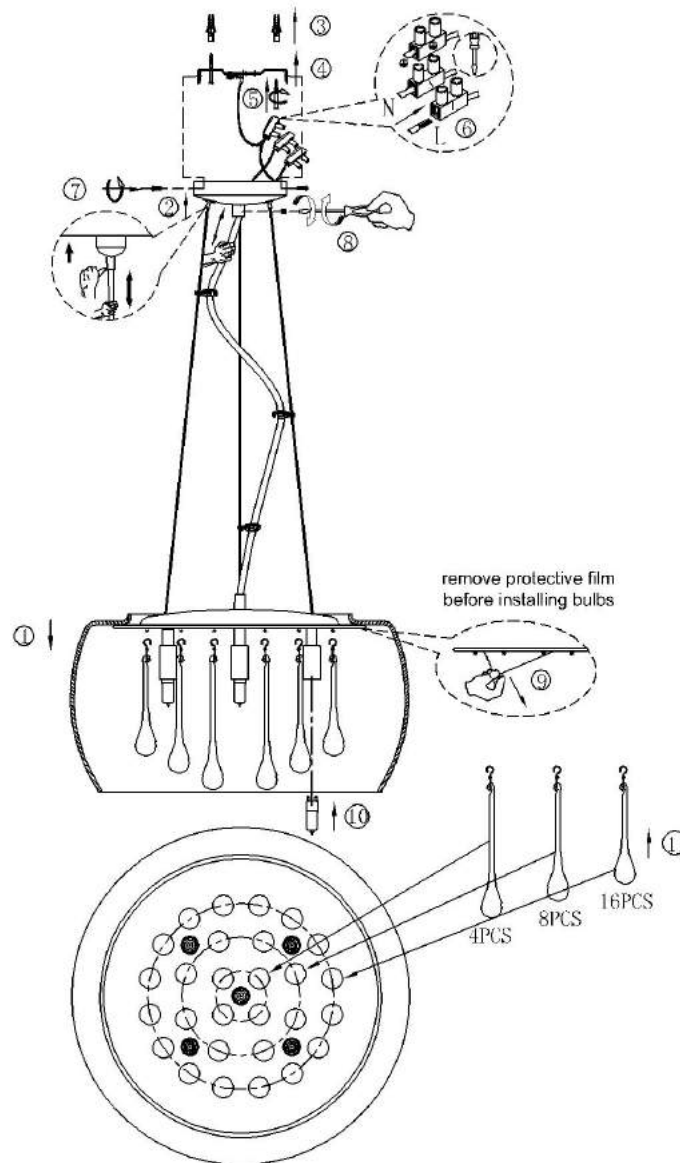

### General

**Dimensions LxWxH :** 40 cm x 40 cm x 145 cm

**Height minimum :** -

**Height maximum :** 145 cm

**Dimensions shade LxWxH :** 40 cm x 40 cm x 20 cm

**Main material :** Iron+Stainless Steel+Glass

### Product specifications

**Dimmable :** Yes

**Light direction :** Around (Diffuse)

**Adjustable in height :** Adjustable In Height  
(Before Installation)

**Directional :** Not Directional

**Cable :** Yes, Cable On Product

**Cable length :** 132 cm

**Sensor :** Without Sensor

**Control :** Light Switch Control

**IP-Class :** 20

**Electric class :** 1

**Light source including :** No

**Lamp socket :** G9

**Light source number :** 5

# PEARL

Item number : 70463/05/11  
EAN code : 5411212702159

For more specifications, dimensions please visit  
[www.lucide.com](http://www.lucide.com)

(\* ) Om glasbreuk te voorkomen, is het raadzaam de glazen druppels onderaan het toestel pas te bevestigen na montage van de pendel aan het plafond.