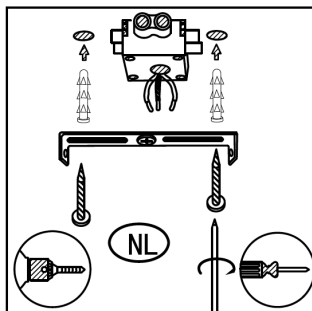

### General

**Dimensions LxWxH :** 40 cm x 40 cm x 145 cm

**Height minimum :** -

**Height maximum :** 145 cm

**Dimensions shade LxWxH :** 40 cm x 40 cm x 20 cm

**Main material :** Iron+Stainless Steel+Glass

### Product specifications

**Dimmable :** Yes

**Light direction :** Around (Diffuse)

**Adjustable in height :** Adjustable In Height  
(Before Installation)

**Directional :** Not Directional

**Cable :** Yes, Cable On Product

**Cable length :** 132 cm

**Sensor :** Without Sensor

**Control :** Light Switch Control

**IP-Class :** 20

**Electric class :** 1

**Light source including :** No

**Lamp socket :** G9

**Light source number :** 5

# PEARL

Item number : 70463/05/11  
EAN code : 5411212702159

For more specifications, dimensions please visit  
[www.lucide.com](http://www.lucide.com)

(\* ) Om glasbreuk te voorkomen, is het raadzaam de glazen druppels onderaan het toestel pas te bevestigen na montage van de pendel aan het plafond.