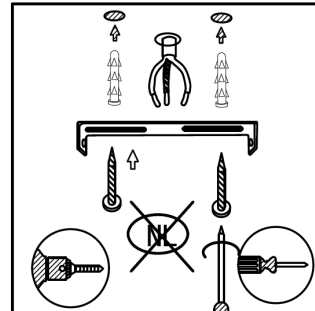

### General

**Dimensions LxWxH :** 40 cm x 40 cm x 145 cm

**Height minimum :** -

**Height maximum :** 145 cm

**Dimensions shade LxWxH :** 40 cm x 40 cm x 20 cm

**Main material :** Iron+Stainless Steel+Glass

### Product specifications

**Dimmable :** Yes

**Light direction :** Around (Diffuse)

**Adjustable in height :** Adjustable In Height  
(Before Installation)

**Directional :** Not Directional

**Cable :** Yes, Cable On Product

**Cable length :** 132 cm

**Sensor :** Without Sensor

**Control :** Light Switch Control

**IP-Class :** 20

**Electric class :** 1

**Light source including :** No

**Lamp socket :** G9

**Light source number :** 5

# PEARL

Item number : 70463/05/11  
EAN code : 5411212702159

For more specifications, dimensions please visit  
[www.lucide.com](http://www.lucide.com)

(\* ) Om glasbreuk te voorkomen, is het raadzaam de glazen druppels onderaan het toestel pas te bevestigen na montage van de pendel aan het plafond.