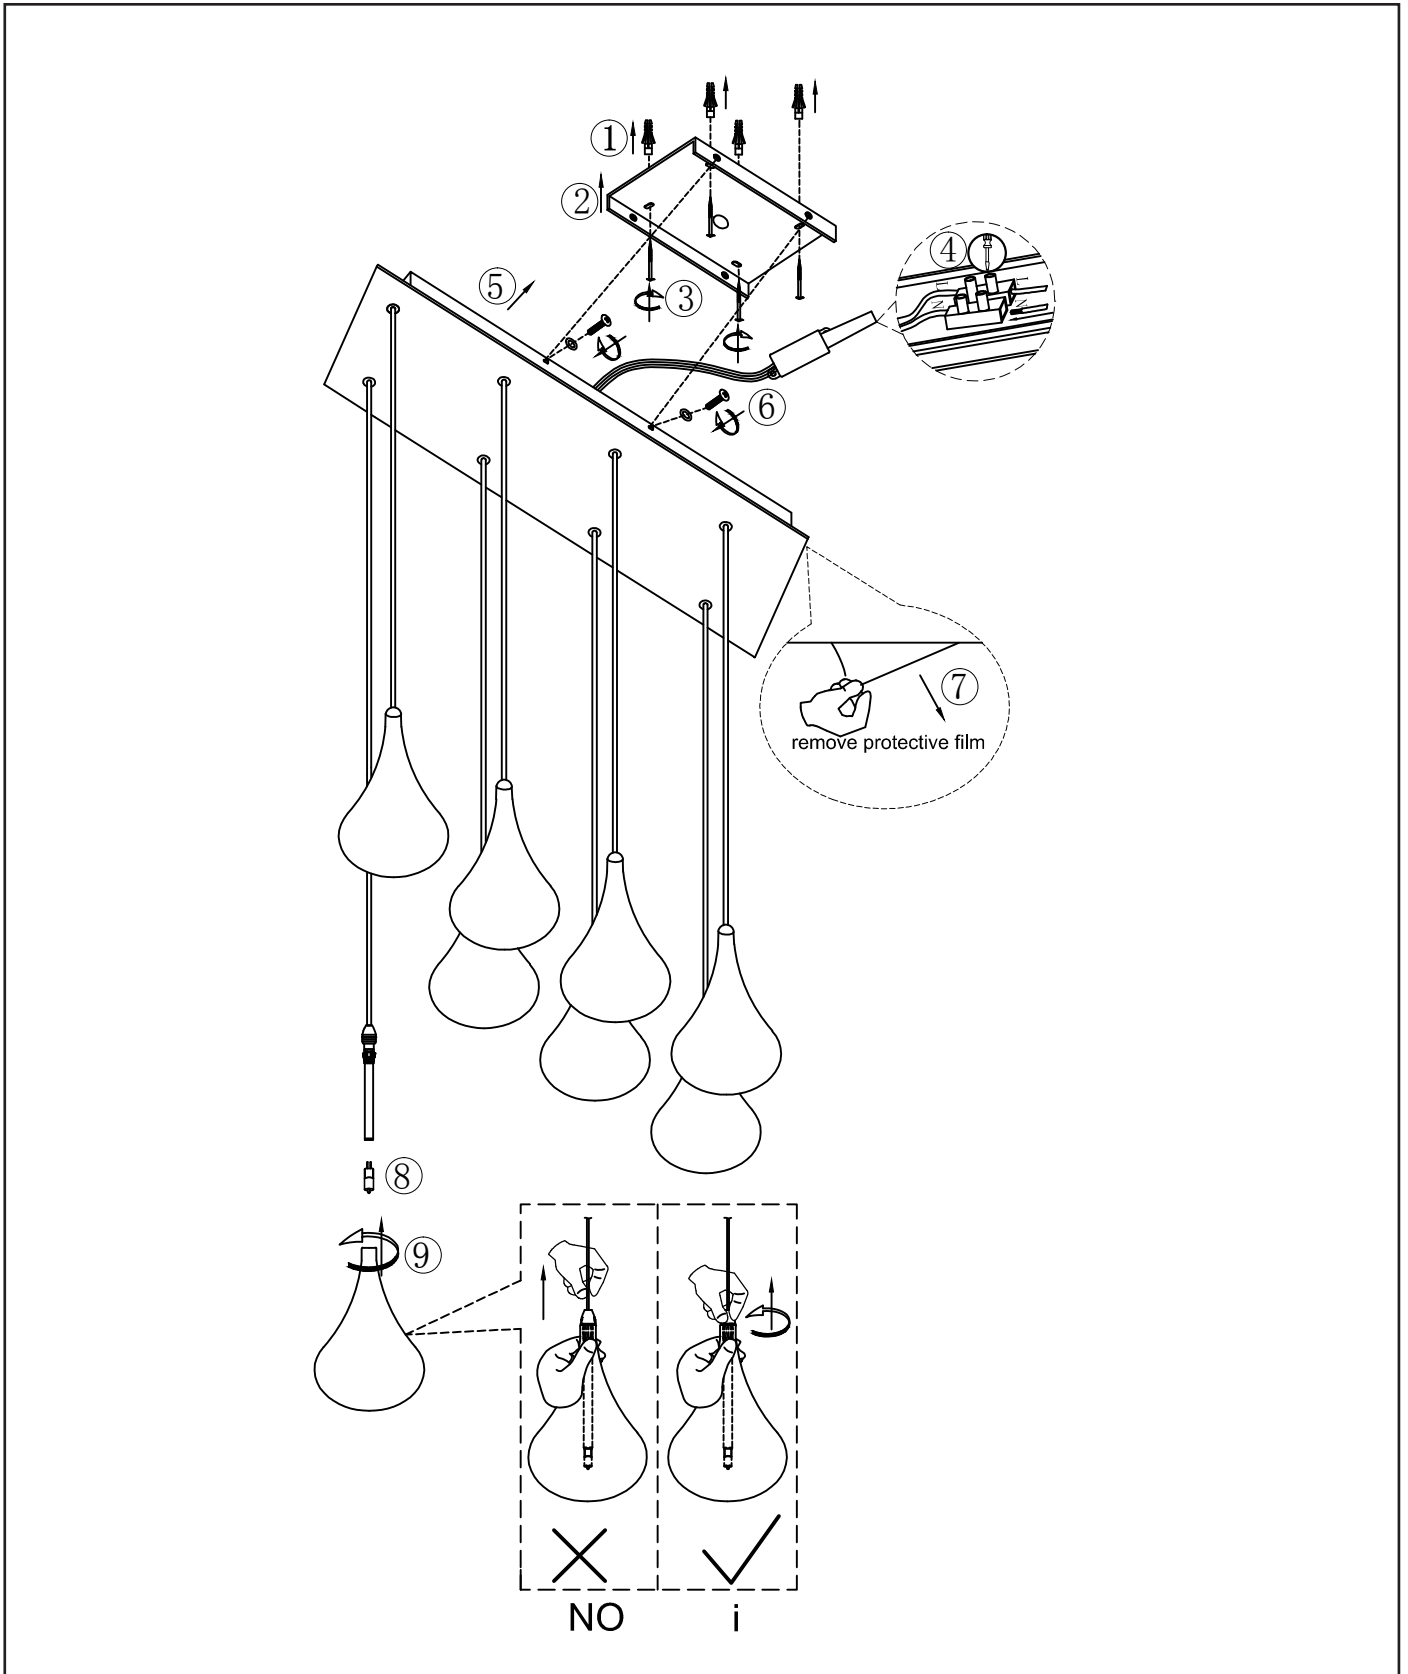

Height maximum : 130cm

Dimensions shade LxWxH : 12cmx12cmx17.5 cm

Main material : Metal+Glass

Ceiling rose material : Metal

Color : Mirror Stainless Steel

Style : Modern

Shape : /

Weight : 3.2 kg

Cable length : 120 cm

Sensor : Without Sensor

Control : Light Switch Control

IP-Class : 20

Electric class : II

Light source including ?: Yes

Lamp socket : G4

Light source number : 8

Power requirements : 220-240V~50Hz

Bulb type & maximum wattage : G4LED max.1.5W

For more specifications of this product please visit

www.lucide.com

TEARS

Item number : 70434/28/12
EAN code : 5411212701510

LUCIDE

INSTALLATION DRAWING SPECIFICATIONS

Dit product bevat een lichtbron van energie-efficiëntieklasse G(oude klasse A+).
Ce produit contient une source lumineuse de classe énergétique G (ancienne classe A+).
This product contains a light source of energy efficiency class G (old class A+).
Dieses Produkt enthält eine Lichtquelle der Energieeffizienzklasse G(alte Klasse A+).
Ten produkt zawiera ród o wiat a o klasie efektywno ci energetycznej G(stara klasa A+).