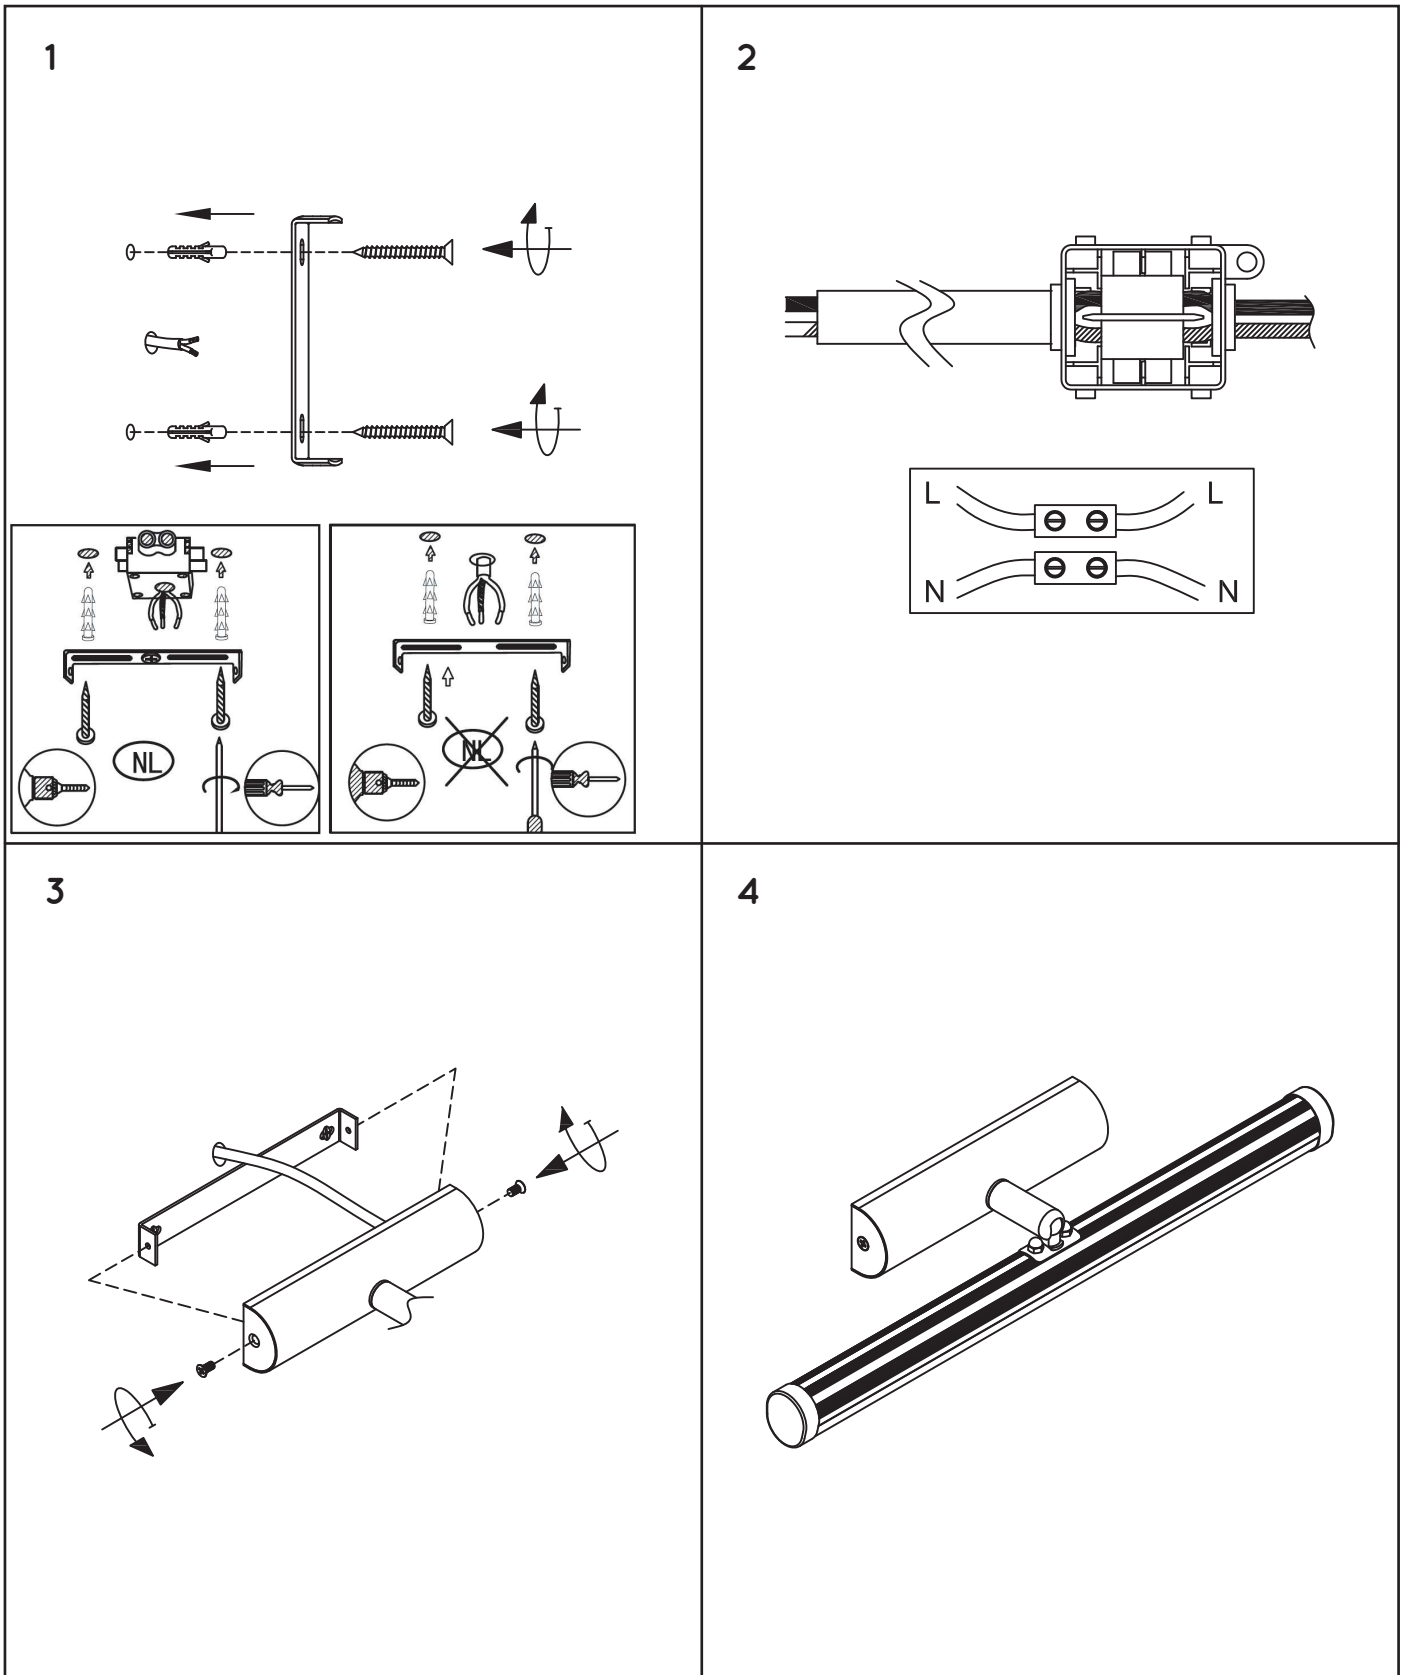

LUCIDE

INSTALLATION DRAWING SPECIFICATIONS

Dit product bevat een lichtbron van energie-efficiëntieklasse F (oude klasse A+).
Ce produit contient une source lumineuse de classe énergétique F (ancienne classe A+).
This product contains a light source of energy efficiency class F (old class A+).
Dieses Produkt enthält eine Lichtquelle der Energieeffizienzklasse F (alte Klasse A+).
Ten produkt zawiera ród o wiat a o klasie efektywno ci energetycznej F (stara klasa A+).