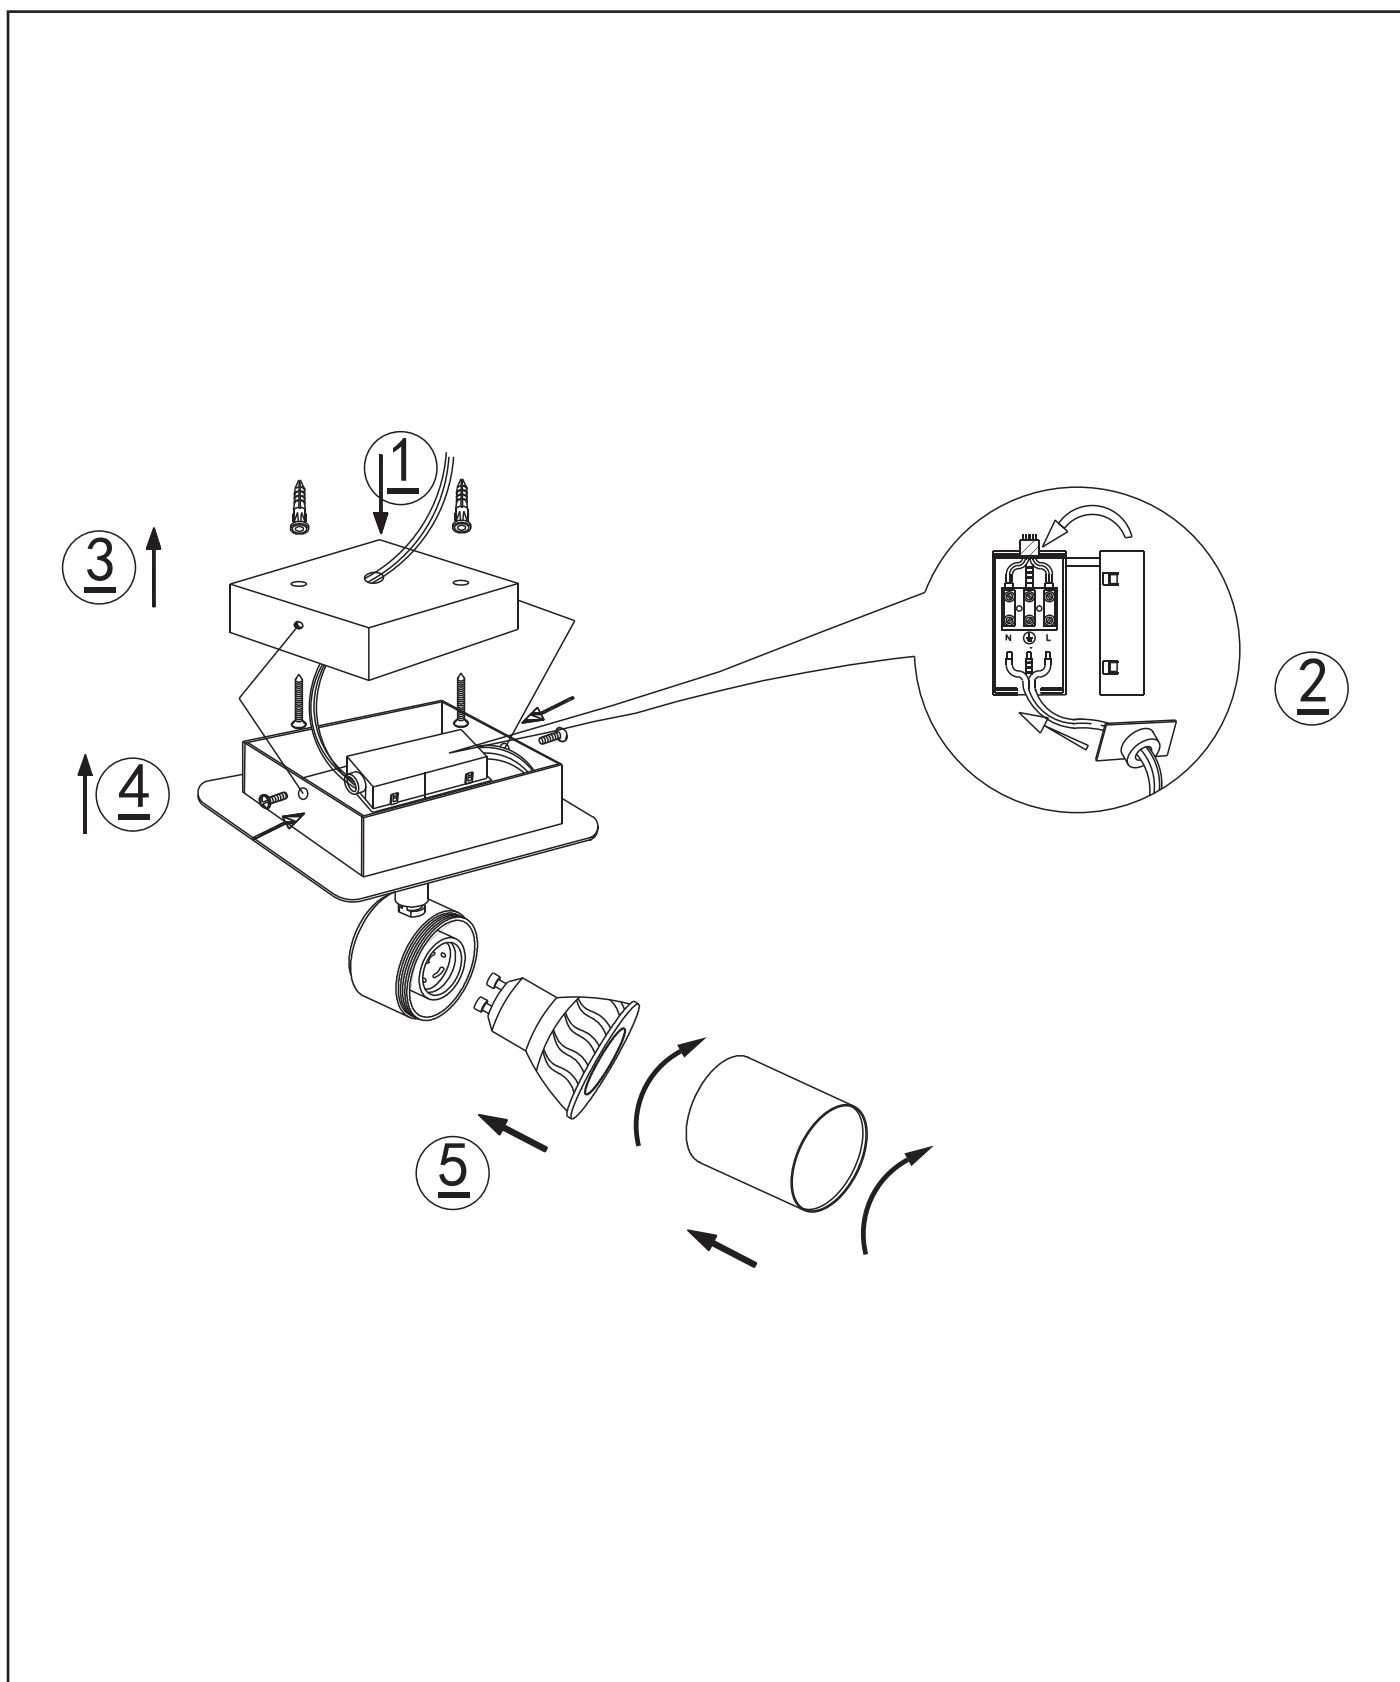

LUCIDE

LENNERT

RECOMMENDED LUCIDE LIGHT SOURCE

49006/05/30
Light source dimmable : Yes
Light source incl. : Yes

General

Dimensions LxWxH : 11.6cm x10cm x 14.7cm
Height minimum : 12.5 cm
Height maximum : 14.7 cm
Dimensions shade LxWxH : Ø 5.4cm x 8.4 cm
Main material : Iron/Aluminum
Ceiling rose material : -
Color : SAND MATT BLACK
Style : Modern
Shape : Square
Weight : 0,5 kg
Warranty : 2 years

Installation of items in bathroom:

Product specifications

Dimmable : Yes
Light direction : Focus
Adjustable in height : Not adjustable In Height (Before Installation)
Directional : Yes
Cable : No cable On Product
Cable length : - cm
Sensor : Without Sensor
Control : Light Switch Control
IP-Class : 44
Electric class : 1
Light source including ?: Yes
Lamp socket : GU10
Light source number : 1
Power requirements : 220-240V~50Hz
Bulb tube & maximum wattage : 5W LED GU10

EAN code : 5 411212262677

For more specifications, dimensions please visit

www.lucide.com

Dit product bevat een lichtbron van energie-efficiëntieklasse G(oude klasse A+).
 Ce produit contient une source lumineuse de classe énergétique G(ancienne classe A+).
 This product contains a light source of energy efficiency class G(old class A+).
 Dieses Produkt enthält eine Lichtquelle der Energieeffizienzklasse G(alte Klasse A+).
 Ten produkt zawiera ród o wiat a o klasie efektywno ci energetycznej G(stara Klasa A+).