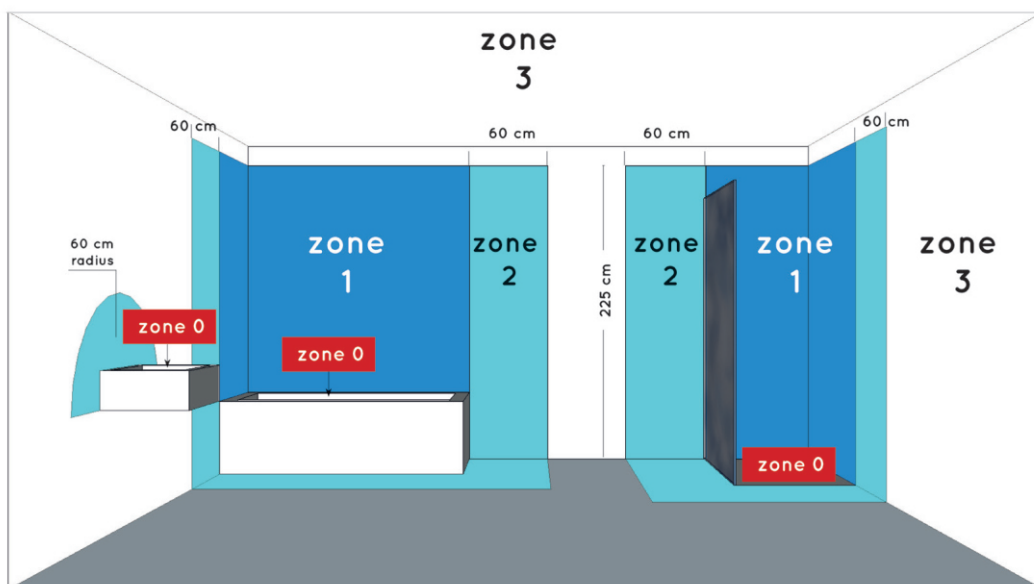

LUCIDE

LENNERT

RECOMMENDED LUCIDE LIGHT SOURCE

49006/05/30
Light source dimmable : Yes
Light source incl. : Yes

General

Dimensions LxWxH : 11.6cm x10cm x 14.7cm
Height minimum : 12.5 cm
Height maximum : 14.7 cm
Dimensions shade LxWxH : Ø 5.4cm x 8.4 cm
Main material : Iron/Aluminum
Ceiling rose material : -
Color : SAND MATT BLACK
Style : Modern
Shape : Square
Weight : 0,5 kg
Warranty : 2 years

Installation of items in bathroom:

Product specifications

Dimmable : Yes
Light direction : Focus
Adjustable in height : Not adjustable In Height (Before Installation)
Directional : Yes
Cable : No cable On Product
Cable length : - cm
Sensor : Without Sensor
Control : Light Switch Control
IP-Class : 44
Electric class : 1
Light source including ?: Yes
Lamp socket : GU10
Light source number : 1
Power requirements : 220-240V~50Hz
Bulb tube & maximum wattage : 5W LED GU10

EAN code : 5 411212262677

For more specifications, dimensions please visit

www.lucide.com

Dit product bevat een lichtbron van energie-efficiëntieklasse G(oude klasse A+).
 Ce produit contient une source lumineuse de classe énergétique G(ancienne classe A+).
 This product contains a light source of energy efficiency class G(old class A+).
 Dieses Produkt enthält eine Lichtquelle der Energieeffizienzklasse G(alte Klasse A+).
 Ten produkt zawiera ród o wiat a o klasie efektywno ci energetycznej G(stara Klasa A+).