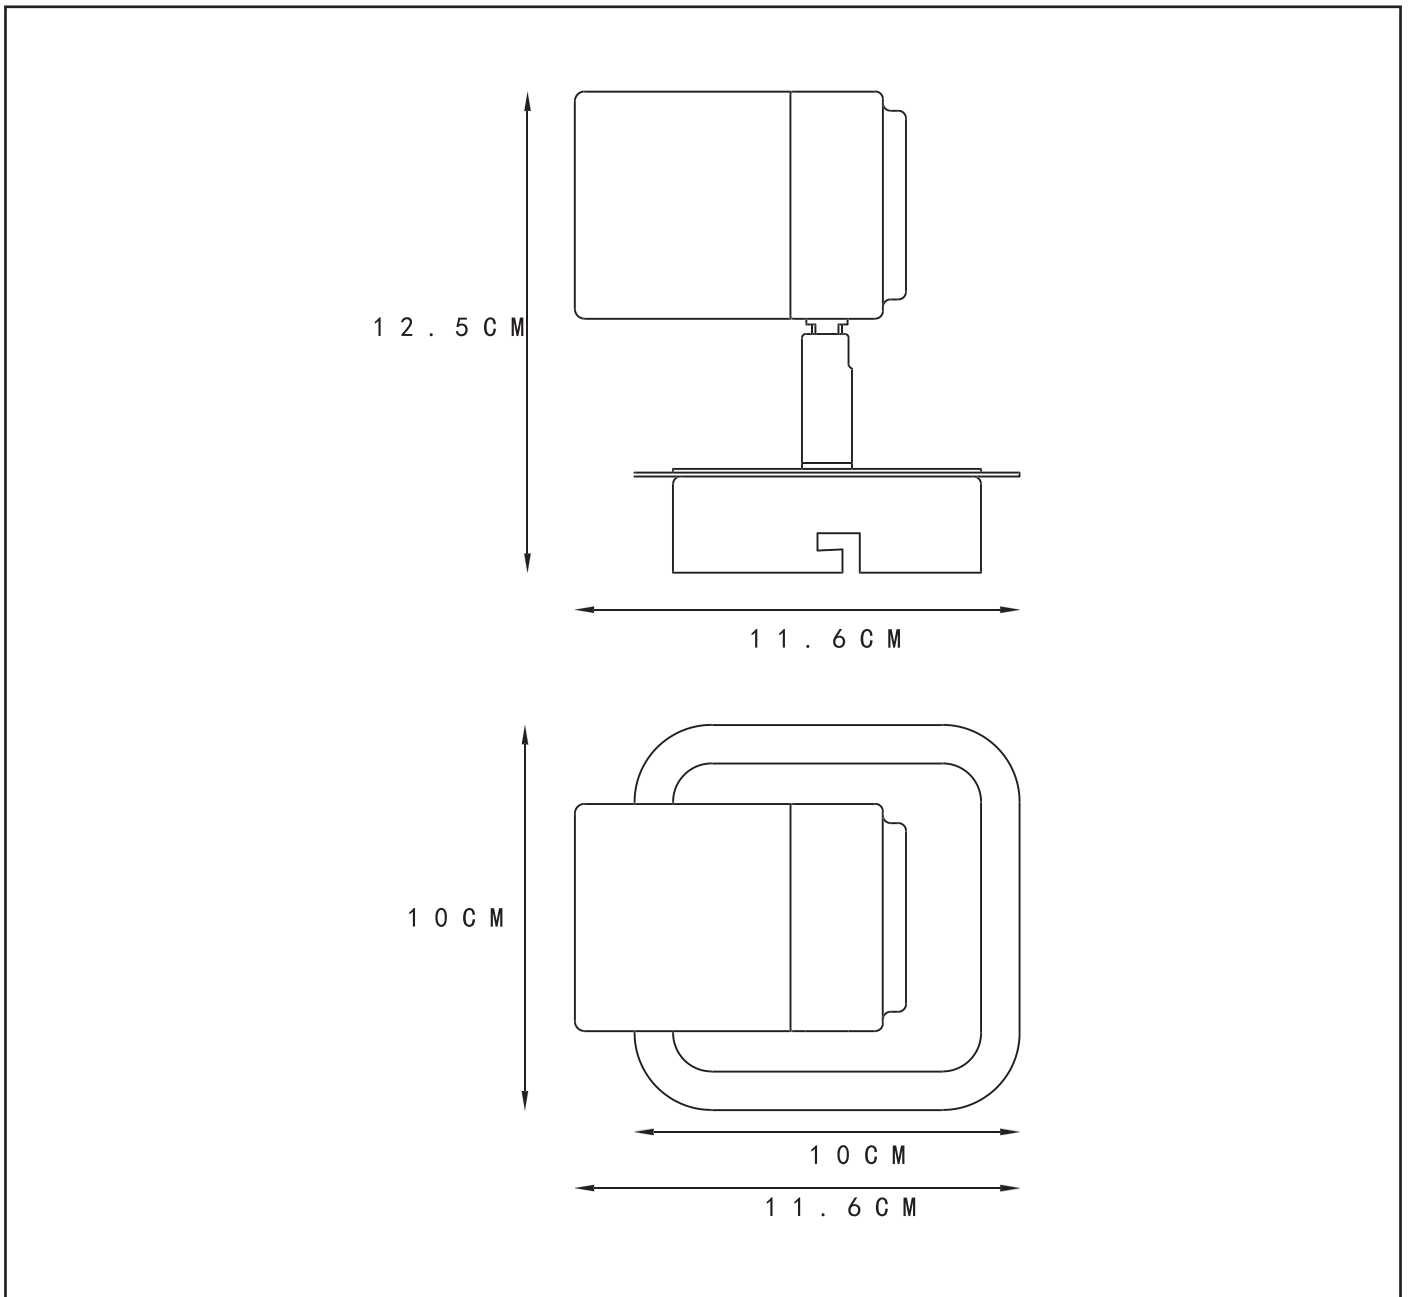

LUCIDE

LENNERT

RECOMMENDED LUCIDE LIGHT SOURCE

49006/05/30
Light source dimmable : Yes
Light source incl. : Yes

General

Dimensions LxWxH : 11.6cm x10cm x 14.7cm
Height minimum : 12.5 cm
Height maximum : 14.7 cm
Dimensions shade LxWxH : Ø 5.4cm x 8.4 cm
Main material : Iron/Aluminum
Ceiling rose material : -
Color : SAND MATT BLACK
Style : Modern
Shape : Square
Weight : 0,5 kg
Warranty : 2 years

Installation of items in bathroom:

Product specifications

Dimmable : Yes
Light direction : Focus
Adjustable in height : Not adjustable In Height (Before Installation)
Directional : Yes
Cable : No cable On Product
Cable length : - cm
Sensor : Without Sensor
Control : Light Switch Control
IP-Class : 44
Electric class : 1
Light source including ?: Yes
Lamp socket : GU10
Light source number : 1
Power requirements : 220-240V~50Hz
Bulb tube & maximum wattage : 5W LED GU10

EAN code : 5 411212262677

For more specifications, dimensions please visit

www.lucide.com

Dit product bevat een lichtbron van energie-efficiëntieklasse G(oude klasse A+).
 Ce produit contient une source lumineuse de classe énergétique G(ancienne classe A+).
 This product contains a light source of energy efficiency class G(old class A+).
 Dieses Produkt enthält eine Lichtquelle der Energieeffizienzklasse G(alte Klasse A+).
 Ten produkt zawiera ród o wiat a o klasie efektywno ci energetycznej G(stara Klasa A+).