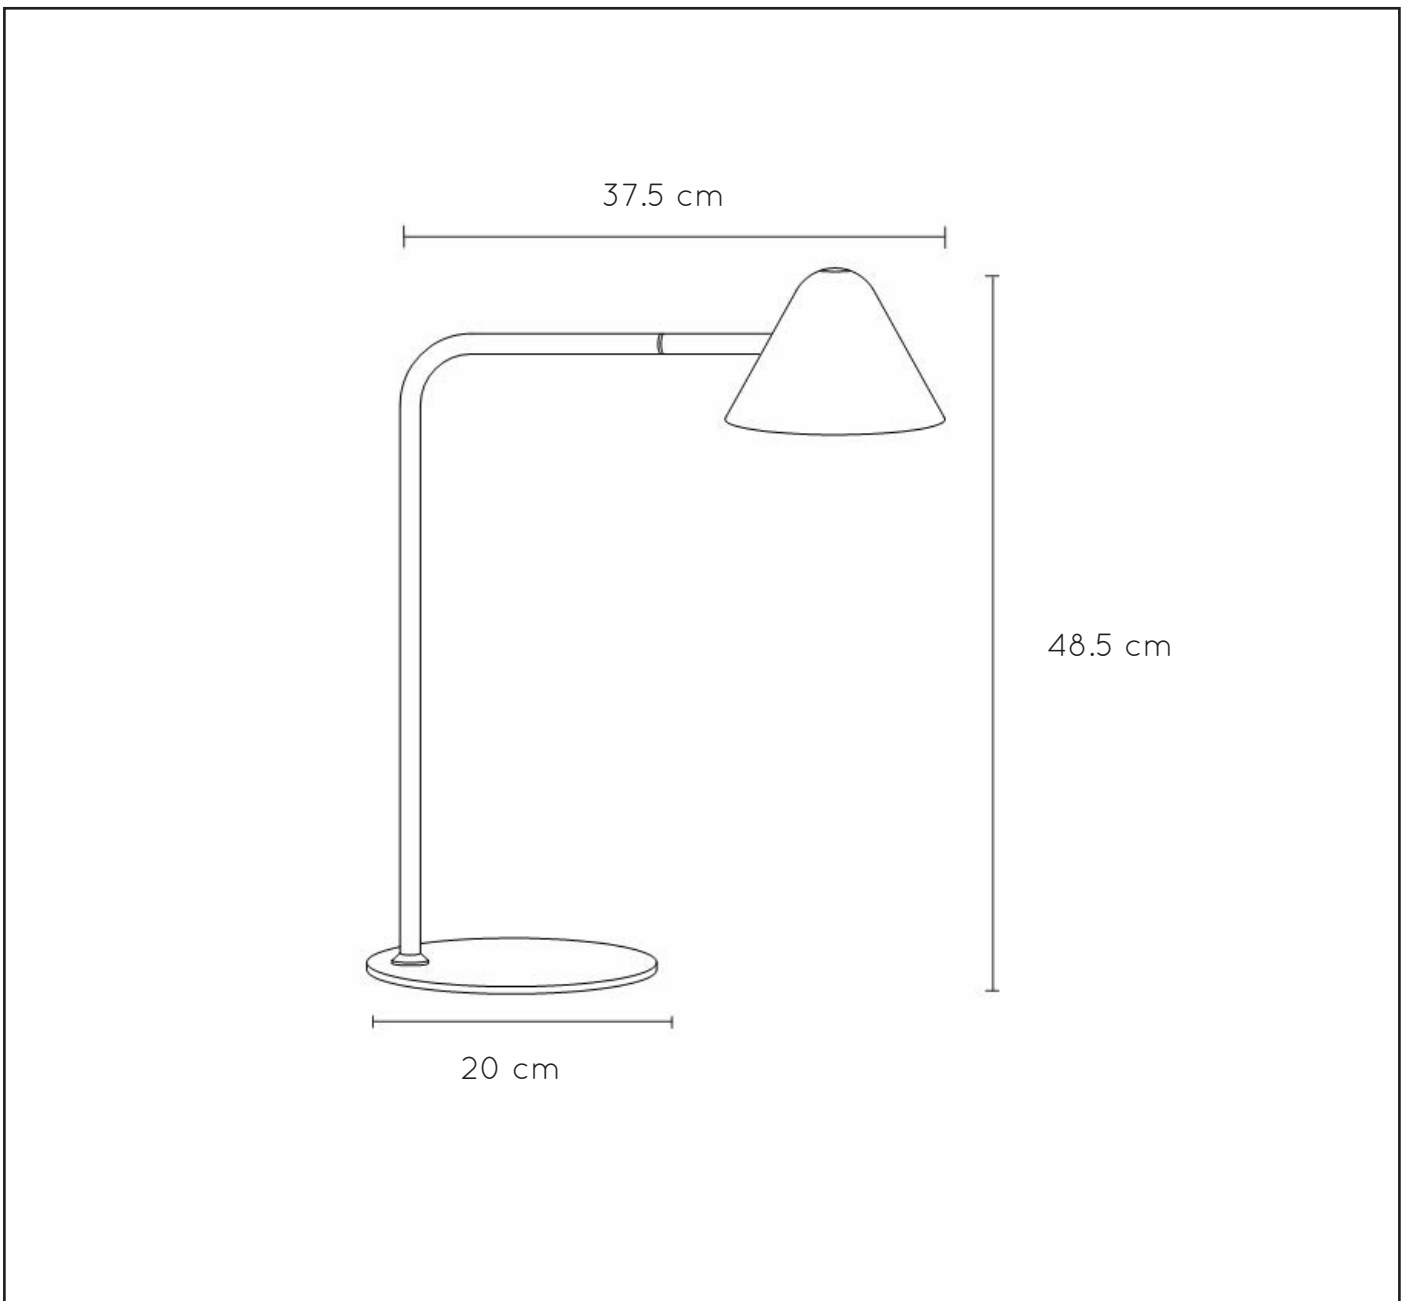

LUCIDE

GENERAL SPECIFICATIONS

General

Dimensions LxWxH : 37.5 cm x 20 cm x 48.5 cm

Height minimum : -

Height maximum : 48.5 cm

Dimensions shade LxWxH : Φ 15 cm x 12cm

Main material : Metal

Ceiling rose material : -

Color : Black

Style : Modern

Shape : -

Weight : 1.5 kg

Warranty : 3 years

Product specifications

Dimmable : No

Light direction : Downlight

Adjustable in height : No

Directional : Directional

Cable : Yes, Cable On Product

Cable length : 200 cm

Sensor : Without Sensor

Control : Light Switch Control

IP-Class : 20

www.lucide.com

DEVON

Item number : 20515/05/30
EAN code : 5411212201850

For more specifications, dimensions please visit
www.lucide.com

LUCIDE

INSTALLATION DRAWING SPECIFICATIONS

- Dit toestel kan aan-en uitgeschakeld worden door het aan te raken
- Cet appareil peut être allumé ou éteint par une simple touch
- This item can be switched on/off by a simple touch
- Sie können das Apparat mit einer Berührung an-oder abshalten