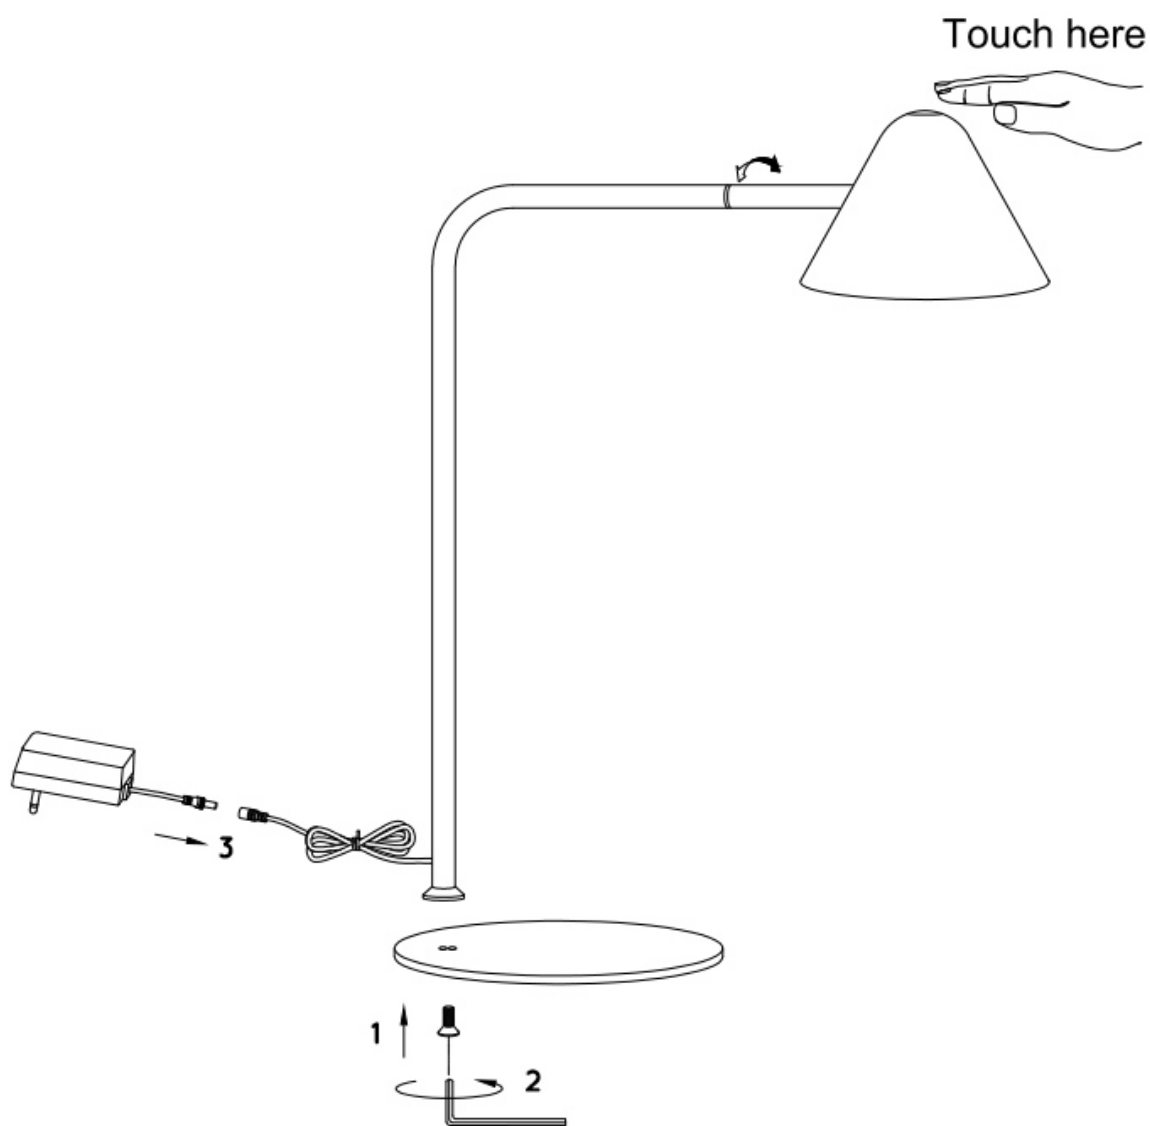

LUCIDE

GENERAL SPECIFICATIONS

General

Dimensions LxWxH : 37.5 cm x 20 cm x 48.5 cm

Height minimum : -

Height maximum : 48.5 cm

Dimensions shade LxWxH : Φ 15 cm x 12cm

Main material : Metal

Light direction : Downlight

Adjustable in height : No

Directional : Directional

Cable : Yes, Cable On Product

Cable length : 200 cm

Sensor : Without Sensor

Control : Light Switch Control

IP-Class : 20

Electric class : 3

Light source including ?: Yes

Lamp socket : -

Light source number : 1

Power requirements :

DC 12V 0.5A(100V-240V-50Hz main input)

Bulb type & maximum wattage : 3W LED

For more specifications of this product please visit

www.lucide.com

DEVON

Item number : 20515/05/30
EAN code : 5411212201850

For more specifications, dimensions please visit
www.lucide.com

LUCIDE

INSTALLATION DRAWING SPECIFICATIONS

- Dit toestel kan aan-en uitgeschakeld worden door het aan te raken
- Cet appareil peut être allumé ou éteint par une simple touch
- This item can be switched on/off by a simple touch
- Sie können das Apparat mit einer Berührung an-oder abshalten