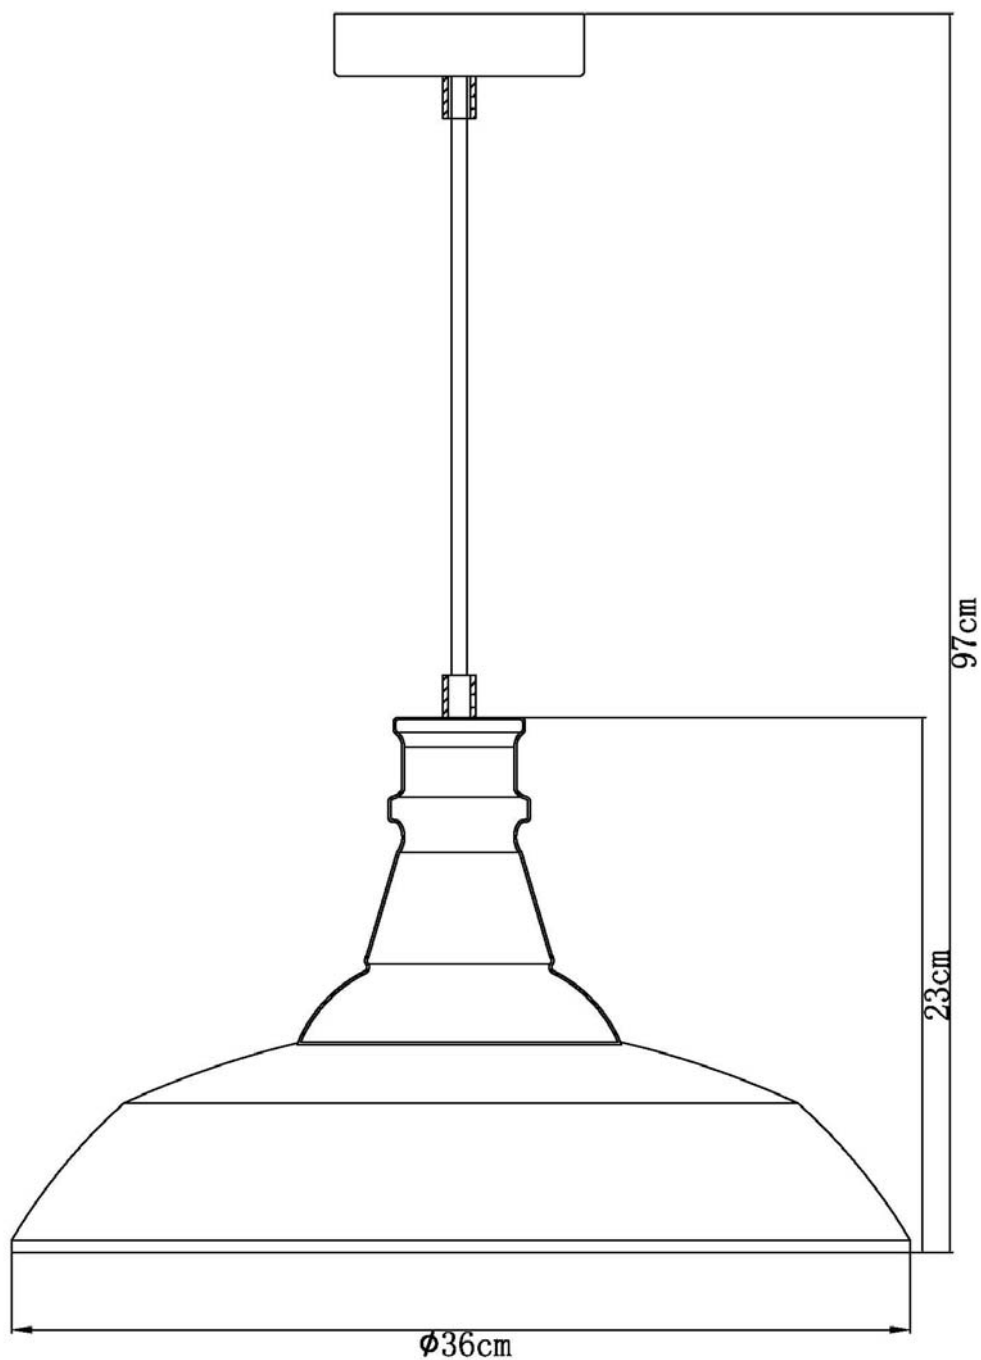

Line drawing of the item (with outline dimensions)

Item number: 15370-36-21

Installation drawing (the same as it in its instruction manual)

15370/36/21
15370/36/30

Technische details/technical details/détails techniques/ Technische Daten/technické detaily/technické detaily/technikai részletek:	
stromvereisten / power requirements/ alimentation / Stromanforderungen/ Požiadavky na napájanie/ Požadavky na napájení/ Elektromos Tápellátás	220-240V ~50Hz AC
type en max wattage lichtbron/ type and max wattage light source / type et wattage max du source de lumière/ type und max Wattage der Lichtquelle/ Druh a maximální výkon zdroja svetla/ Druh a maximální výkon zdroje světla/ Típus és maximális teljesítmény fényforrás	E27 Max. 60W
aantal lichtbronnen / number of lightsources / nombre des sources de lumière/ Anzahl der Lichtquellen/ Počet svetelných zdrojov/ Počet svätelných zdrojů/ Száma fényforrások	1xE27

Technical details

materials used:	iron
color:	White brush gold
dimmable and how is the fixture dimmable:	
size:	Height: 97cm
	Length:
	Width: Ø36cm
	Net Weight: 1.05kgs
power requirements:	220-240V~50Hz
bulb type and maximum Wattage:	E27 Max. 60W
number of bulbs:	1 x E27
IP degree:	Ip20