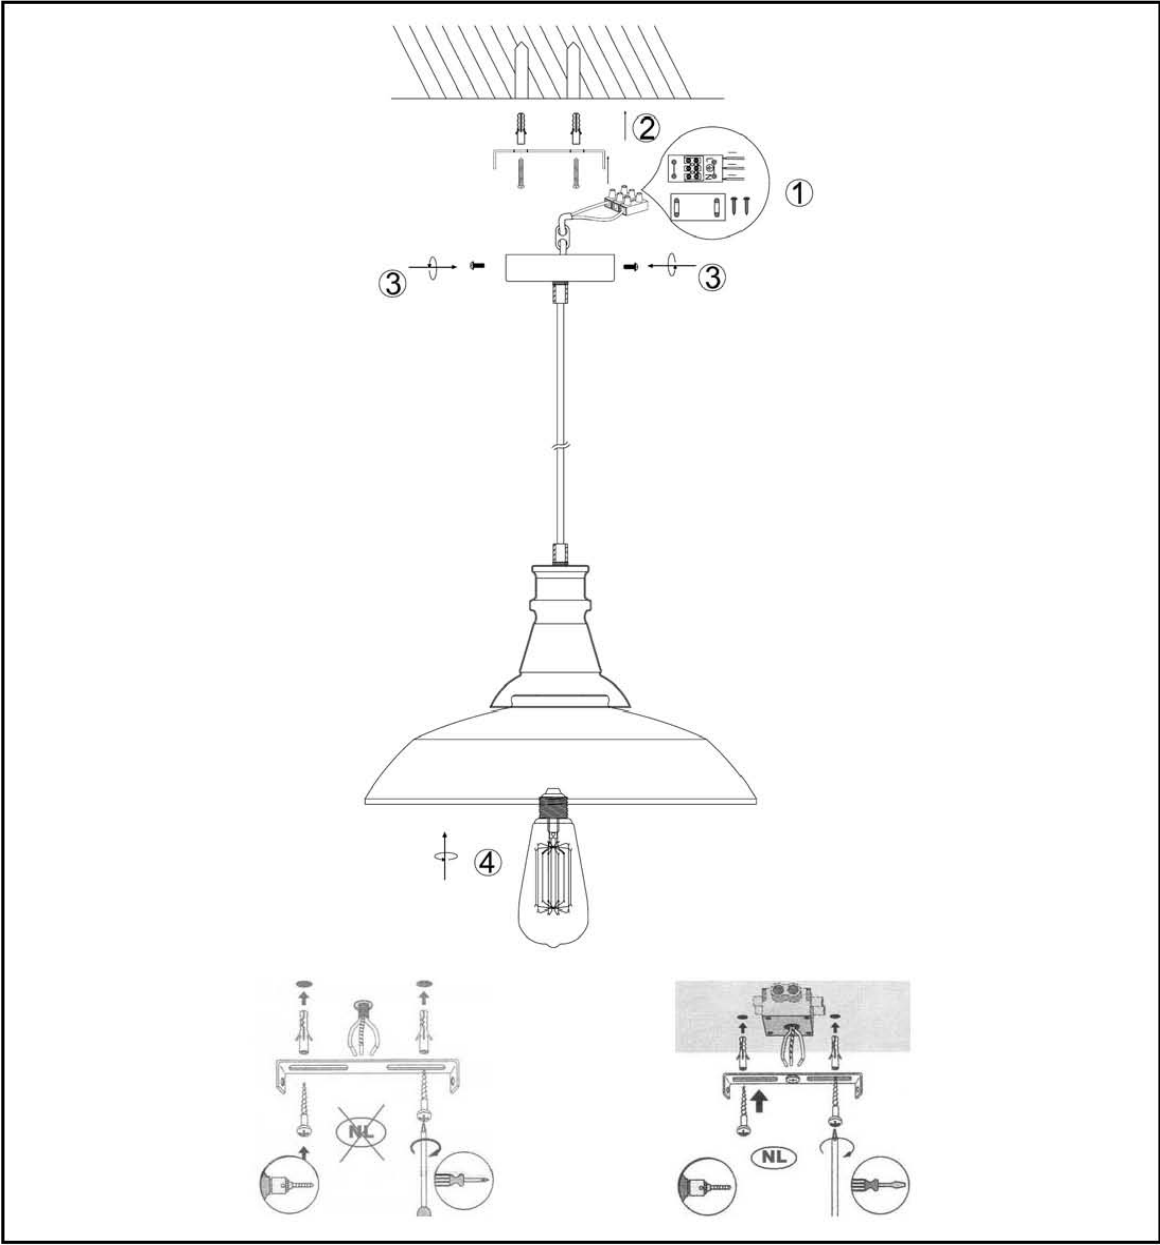

Line drawing of the item (with outline dimensions)

Item number: 15370-36-21

Installation drawing (the same as it in its instruction manual)

15370/36/21
15370/36/30

Technische details/technical details/détails techniques/ Technische Daten/technické detaily/technické detaily/technikai részletek:	
stromvereisten / power requirements/ alimentation / Stromanforderungen/ Požiadavky na napájanie/ Požadavky na napájení/ Elektromos Tápellátás	220-240V ~50Hz AC
type en max wattage lichtbron/ type and max wattage light source / type et wattage max du source de lumière/ type und max Wattage der Lichtquelle/ Druh a maximální výkon zdroja svetla/ Druh a maximální výkon zdroje světla/ Típus és maximális teljesítmény fényforrás	E27 Max. 60W
aantal lichtbronnen / number of lightsources / nombre des sources de lumière/ Anzahl der Lichtquellen/ Počet svetelných zdrojov/ Počet svätelných zdrojů/ Száma fényforrások	1xE27

Technical details

materials used:	iron
color:	White brush gold
dimmable and how is the fixture dimmable:	
size:	Height: 97cm
	Length:
	Width: Ø36cm
	Net Weight: 1.05kgs
power requirements:	220-240V~50Hz
bulb type and maximum Wattage:	E27 Max. 60W
number of bulbs:	1 x E27
IP degree:	Ip20