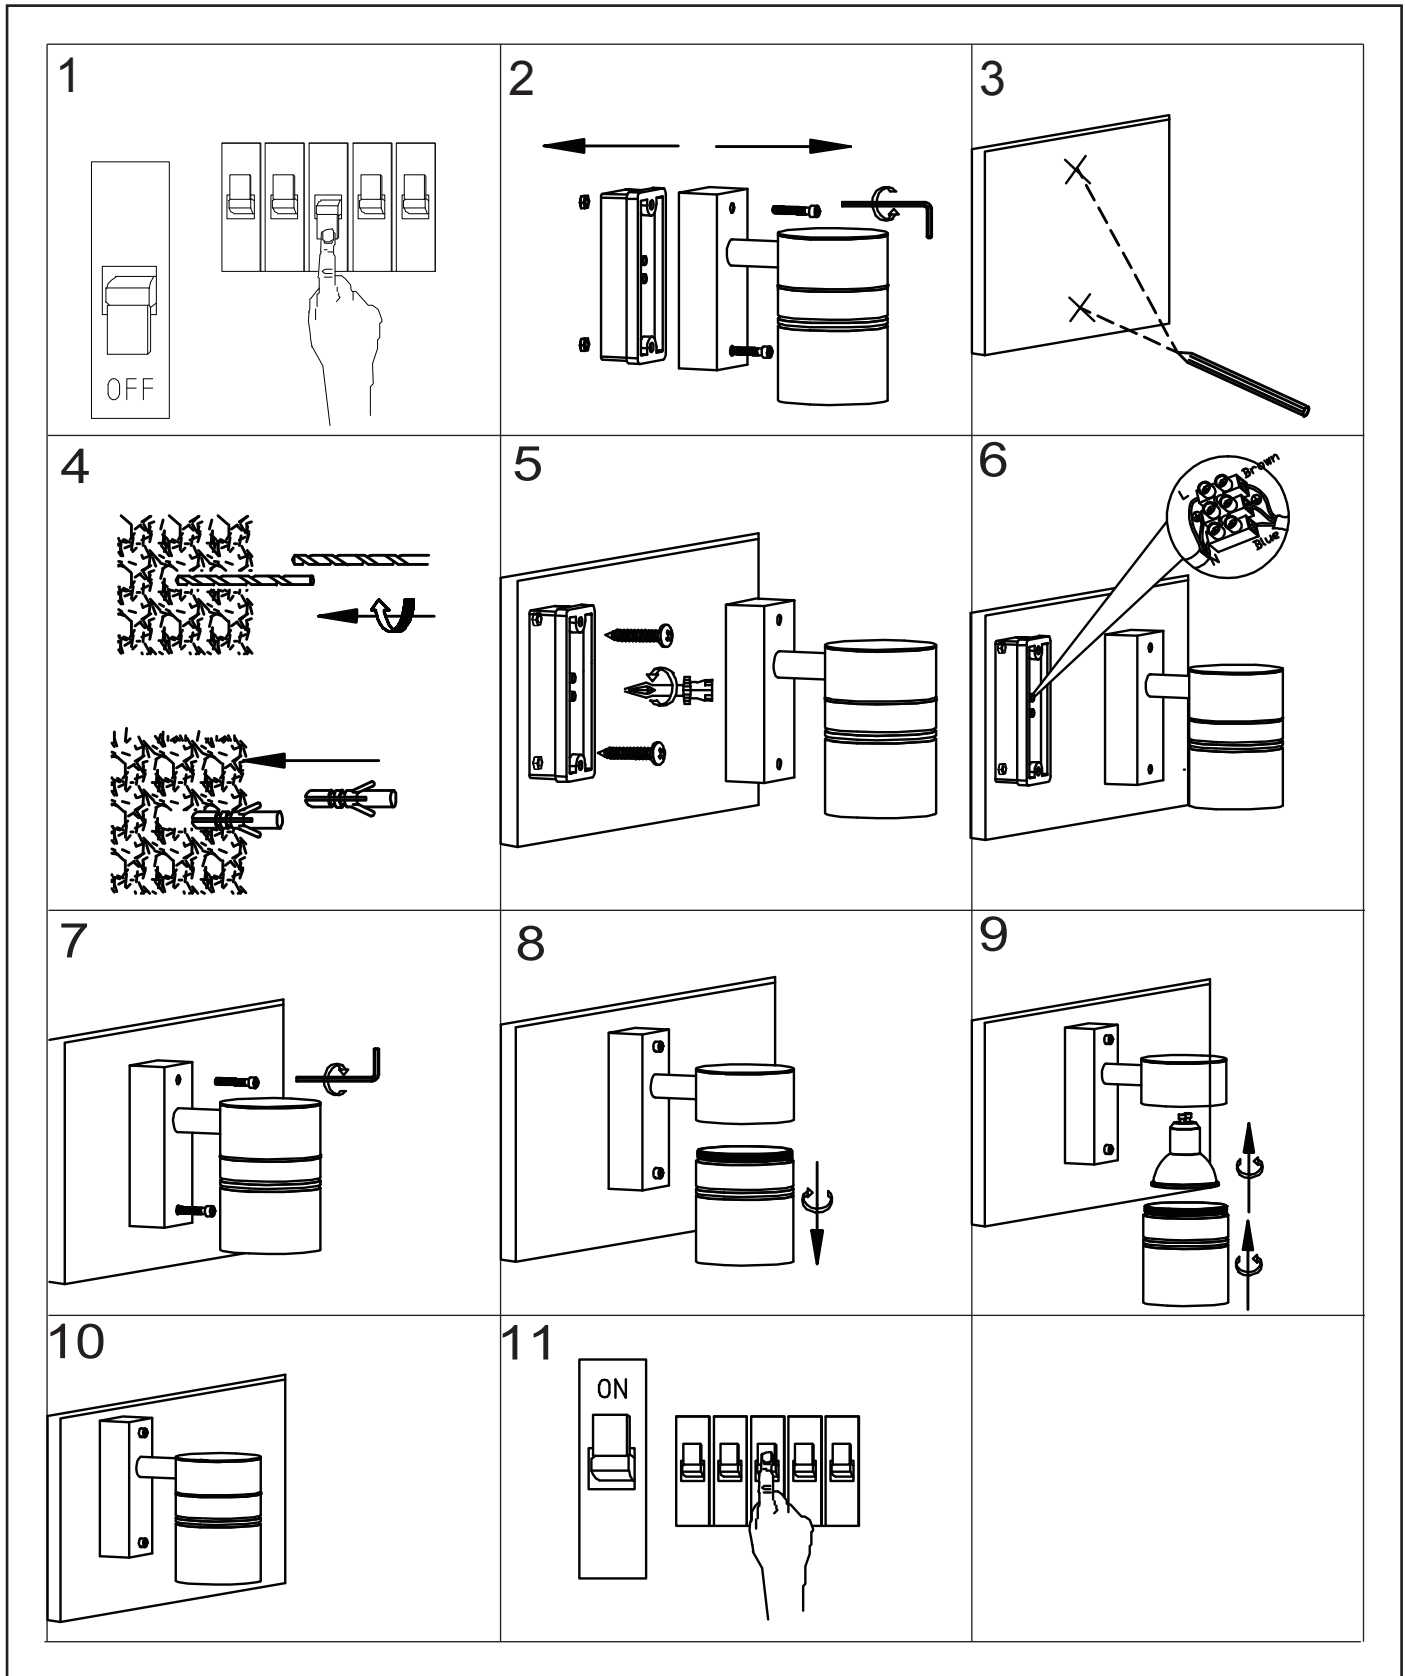

Height minimum : 11.5 cm

Height maximum : 11.5 cm

Dimensions shade LxWxH : 6.3 cm x 6.3cm x 7.2 cm

Main material : Stainless steel

Ceiling rose material : Stainless steel

Color : Satin chrome+Black

Style : Modern

Light source number : 1

Power requirements : 220-240V~50Hz

Bulb type & maximum wattage : GU10 LED 5W

IP44

IP54

IP65

IP67

Explanation of IP numbers for degrees of protection, see safety instruction manual in the box.

For more specifications of this product please visit

www.lucide.com

LUCIDE

TECHNICAL DRAWING&DIMENSIONS

ARNE-LED

Item number : 14867/05/12

EAN code : 5411212143884

Item number : 14867/05/30

EAN code : 5411212143891

For more specifications, dimensions please visit

www.lucide.com

LUCIDE

INSTALLATION DRAWING SPECIFICATIONS

Dit product bevat een lichtbron van energie-efficiëntieklasse G (oude klasse A+).
 Ce produit contient une source lumineuse de classe énergétique G (ancienne classe A+).
 This product contains a light source of energy efficiency class G (old class A+).
 Dieses Produkt enthält eine Lichtquelle der Energieeffizienzklasse G (alte Klasse A+).
 Ten produkt zawiera ród o wiat a o klasie efektywno ci energetycznej G (stara klasa A+).