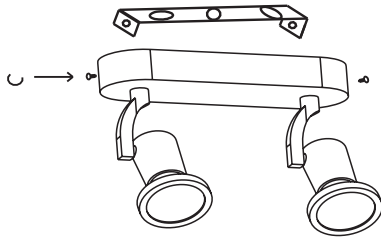

## General

**Dimensions LxWxH** : 6.0 cm x 19.8 cm x 15.5 cm  
**Height minimum** : 9 cm  
**Height maximum** : 15.5 cm  
**Dimensions shade LxWxH** : 5.6 cm x 5.6 cm x 7.8 cm  
**Main material** : Zinc Alloy  
**Ceiling rose material** : Metal  
**Color** : Black, White  
**Style** : Modern  
**Shape** : Oval  
**Weight** : 0.76 kg  
**Warranty** : 2 years

## Product specifications

**Dimmable** : No  
**Light direction** : Downlight  
**Adjustable in height** : Not In Height Adjustable  
**Directional** : Rotatable & Tilttable (360 Degrees)  
**Cable** : No  
**Cable length** :  
**Sensor** : Without Sensor  
**Control** : Light Switch Control  
**IP-Class** : 20  
**Electric class** : 1  
**Light source including ?** : Yes  
**Lamp socket** : GU10  
**Light source number** : 2  
**Power requirements** : 220-240V-50Hz  
**Bulb type & maximum wattage** : LED GU10 5W

### Electrical Supply

1

2

3

4