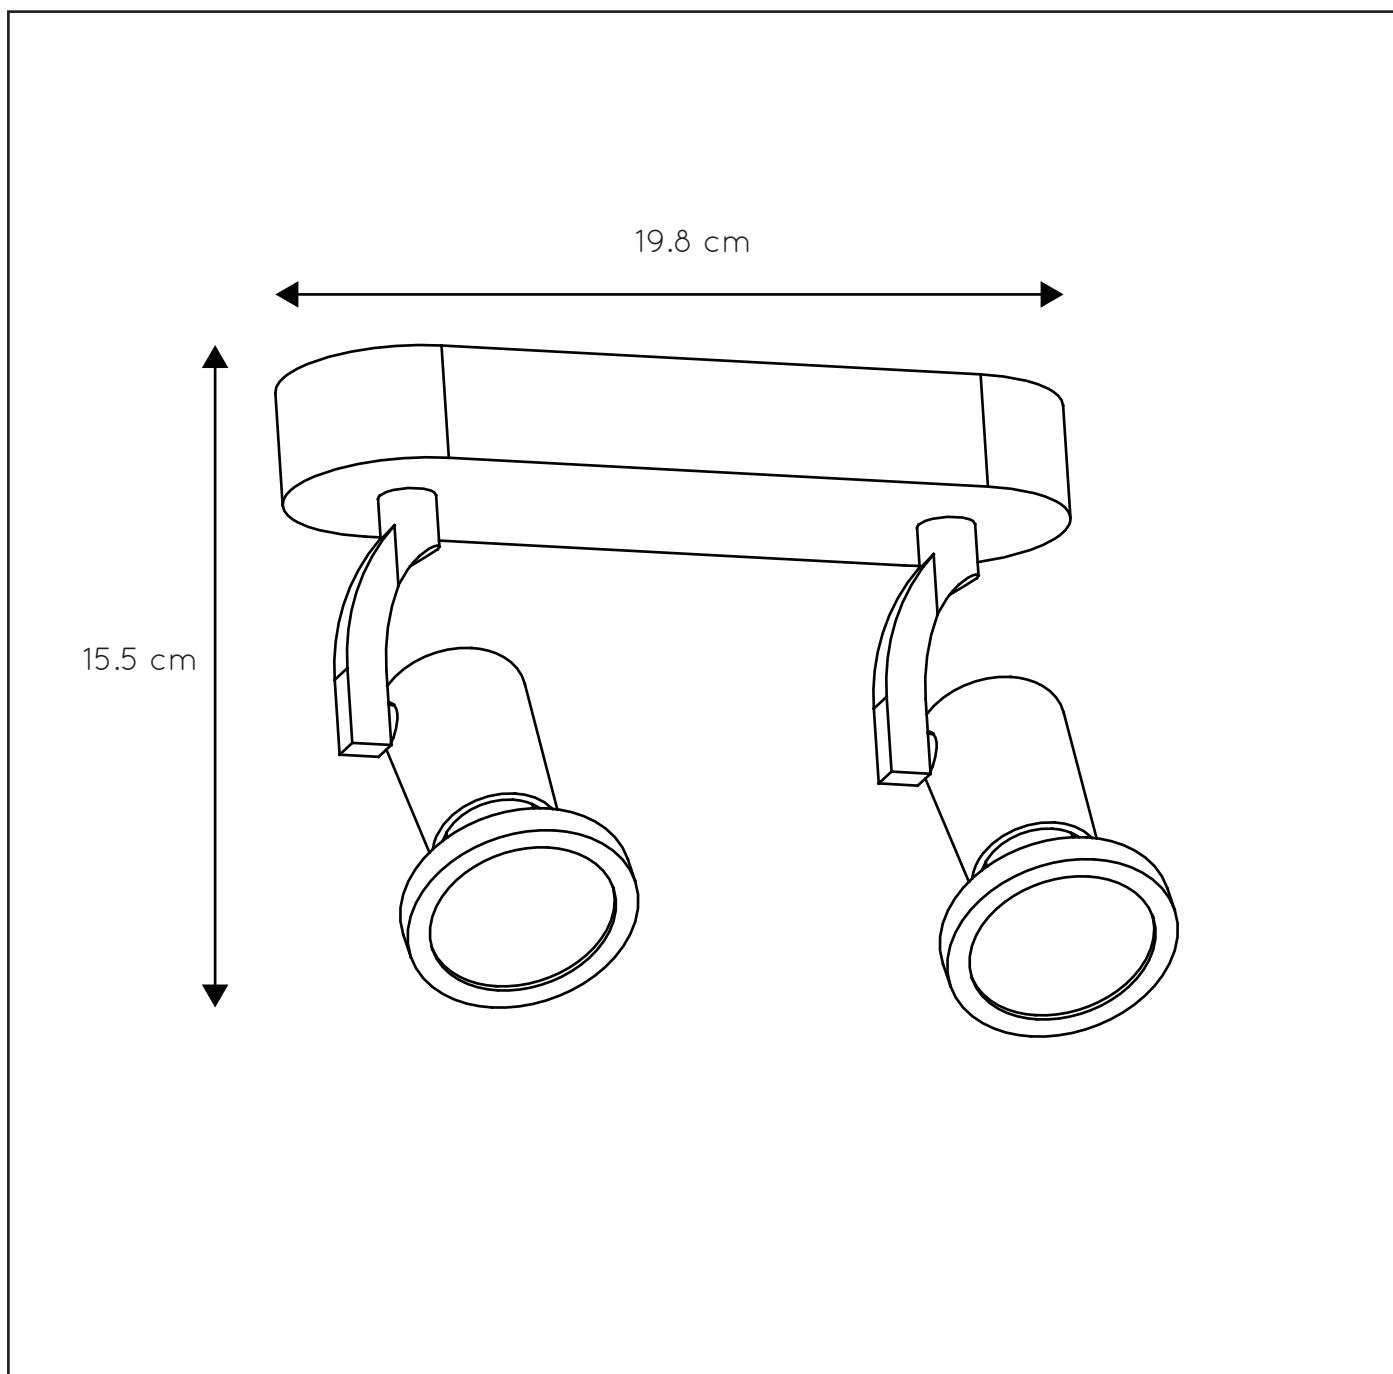

## General

**Dimensions LxWxH** : 6.0 cm x 19.8 cm x 15.5 cm  
**Height minimum** : 9 cm  
**Height maximum** : 15.5 cm  
**Dimensions shade LxWxH** : 5.6 cm x 5.6 cm x 7.8 cm  
**Main material** : Zinc Alloy  
**Ceiling rose material** : Metal  
**Color** : Black, White  
**Style** : Modern  
**Shape** : Oval  
**Weight** : 0.76 kg  
**Warranty** : 2 years

## Product specifications

**Dimmable** : No  
**Light direction** : Downlight  
**Adjustable in height** : Not In Height Adjustable  
**Directional** : Rotatable & Tilttable (360 Degrees)  
**Cable** : No  
**Cable length** :  
**Sensor** : Without Sensor  
**Control** : Light Switch Control  
**IP-Class** : 20  
**Electric class** : 1  
**Light source including ?** : Yes  
**Lamp socket** : GU10  
**Light source number** : 2  
**Power requirements** : 220-240V-50Hz  
**Bulb type & maximum wattage** : LED GU10 5W

## JASTER-LED

Item number : 11903/10/30

EAN code : 5411212114693

Item number : 11903/10/31

EAN code : 5411212114709

For more specifications, dimensions please visit

[www.lucide.com](http://www.lucide.com)