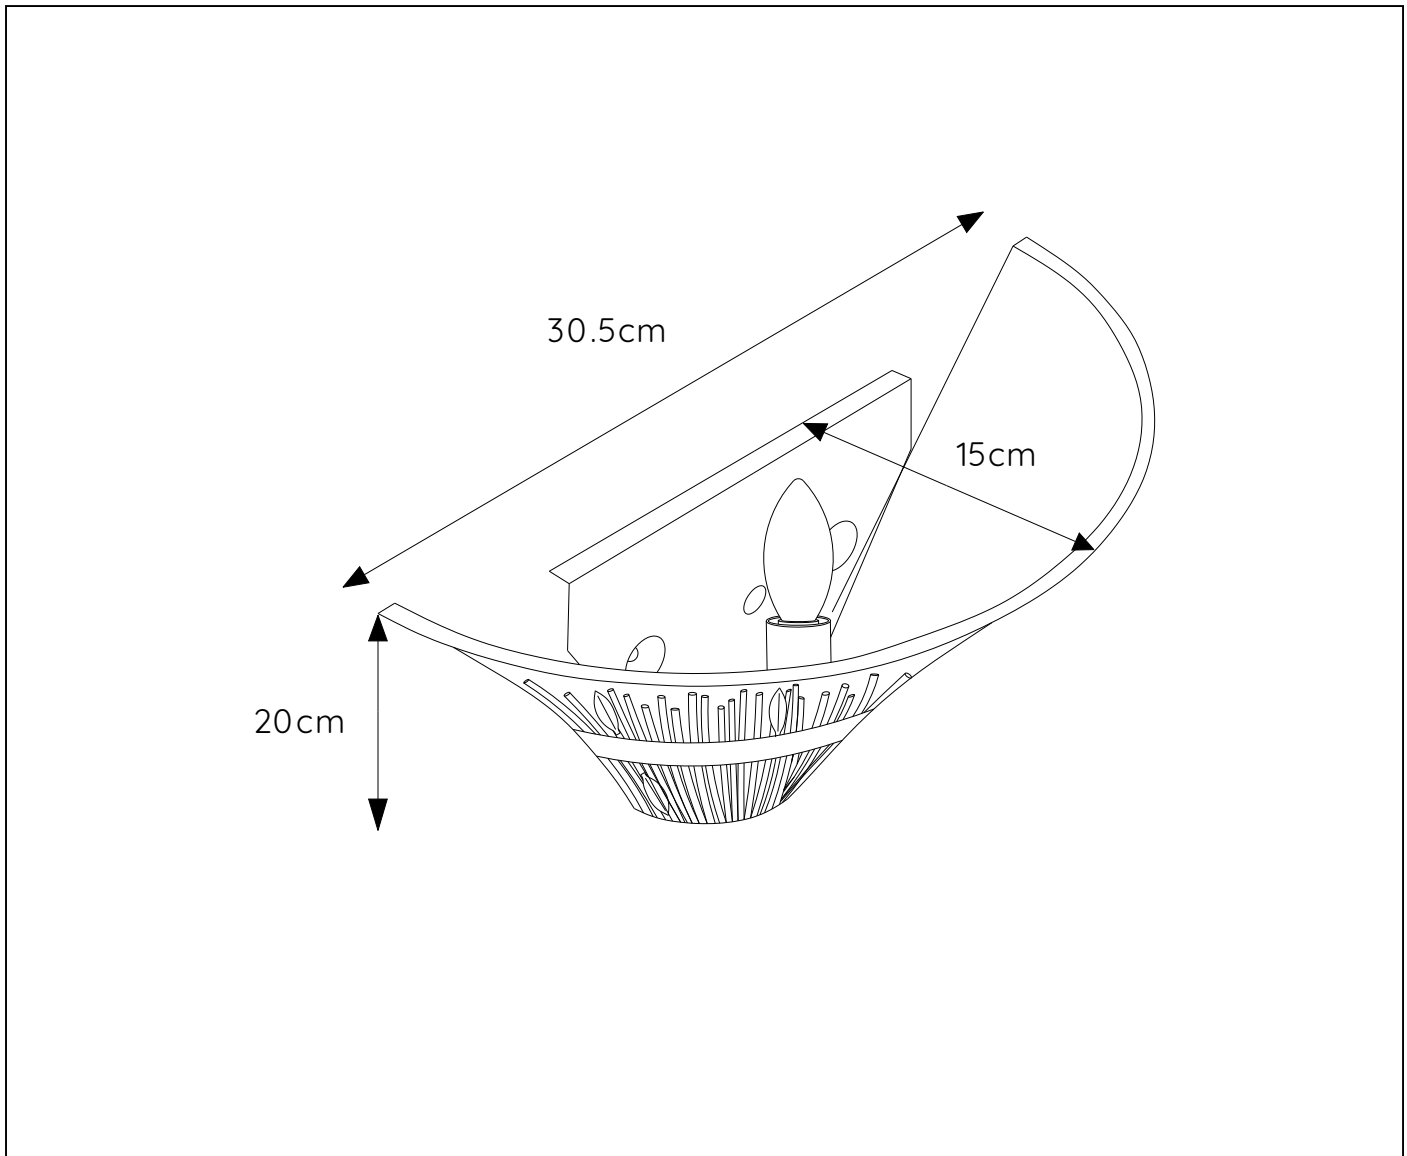

**RECOMMENDED LUCIDE  
LIGHT SOURCE**

**49022/04/67**

Light source dimmable : Yes

Light source incl. : No

**General**

**Dimensions LxWxH** : 30.5cm x 15cm x 20cm  
**Height minimum** : 20cm  
**Height maximum** : 20cm  
**Dimensions shade LxWxH** : 30.5cm x 15cm x 20cm  
**Main material** : Metal and glass  
**Ceiling rose material** :-  
**Color** :Bronze  
**Style** : Modern  
**Shape** : Cone  
**Weight** : 0.92 kg  
**Warranty** : 2 years

**Product specifications**

**Dimmable** : Yes  
**Light direction** : Around (Diffuse)  
**Adjustable in height** :-  
**Directional** : Not Directional  
**Cable** : No  
**Cable length** : -  
**Sensor** : Without Sensor  
**Control** : Light Switch Control  
**IP-Class** : 20  
**Electric class** : 1  
**Light source including ?** : No  
**Lamp socket** : E14  
**Light source number** : 1  
**Power requirements** : 220-240V~50Hz  
**Bulb type & maximum wattage** : E14- max.40W

# CANNA

Itemnumber :09205/01/97

EAN code : 5411212090973

For more specifications, dimensions please visit

[www.lucide.com](http://www.lucide.com)