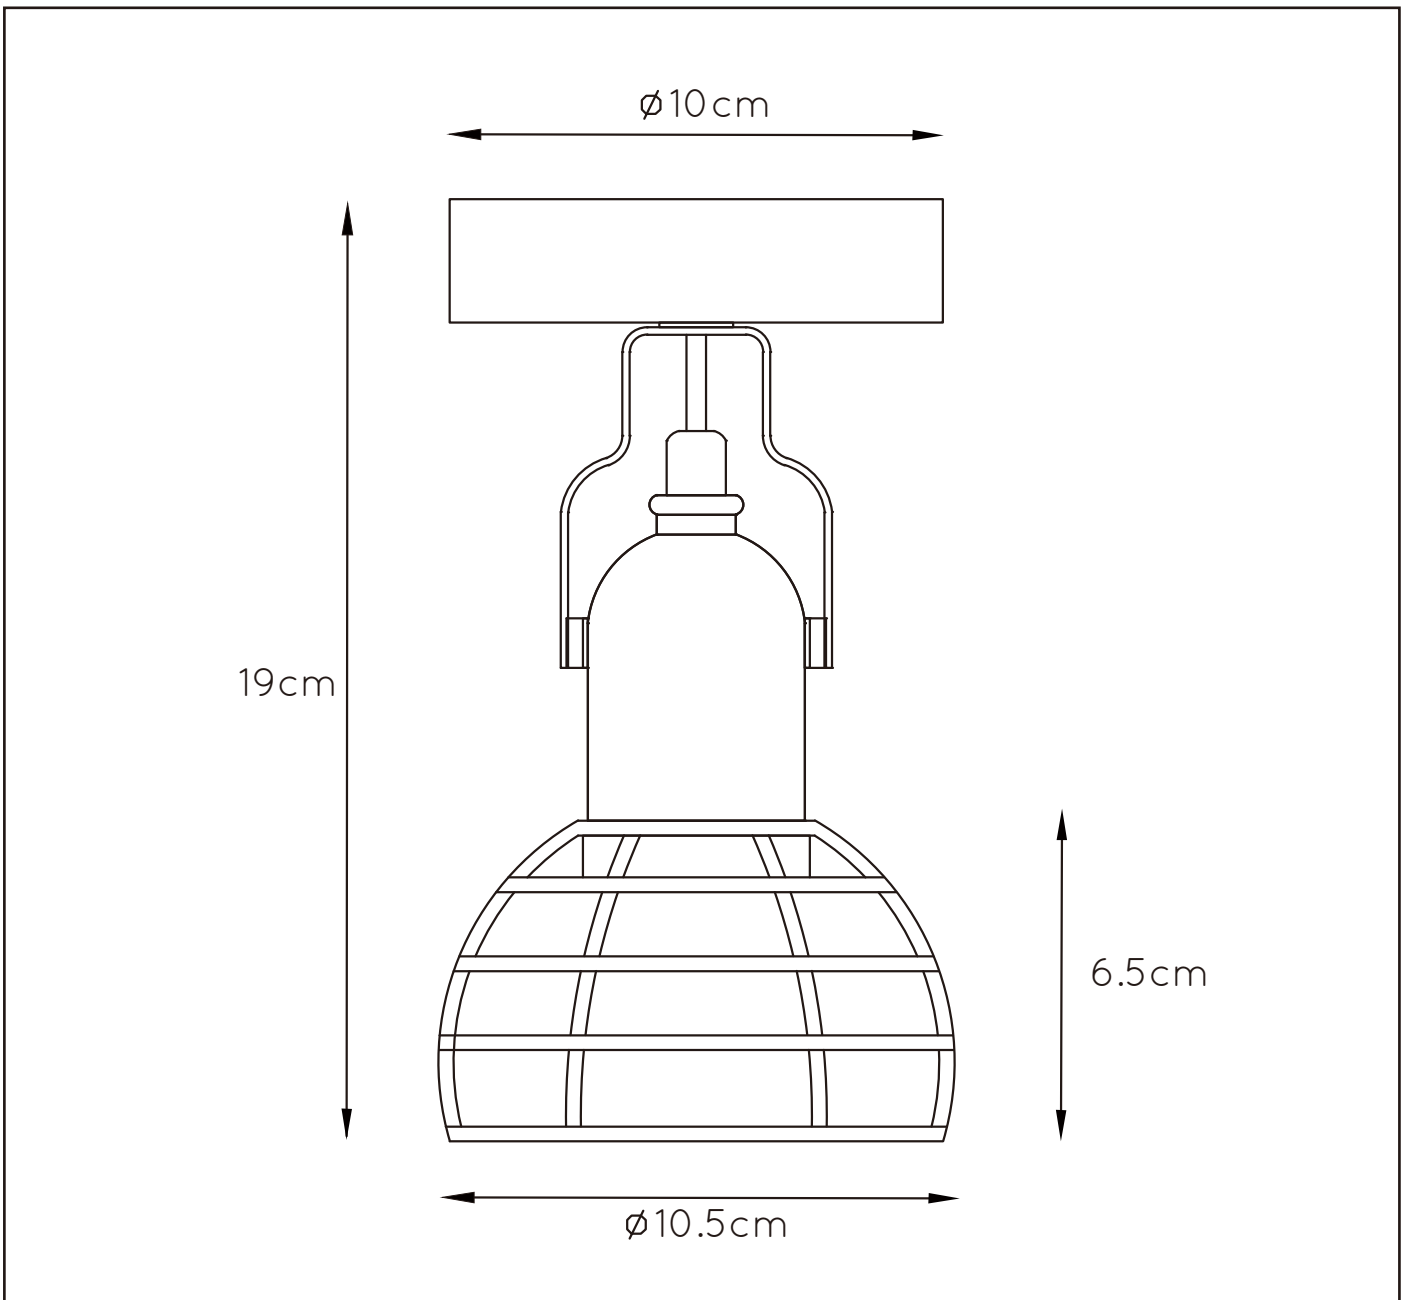

POLA

Item number : 08927/01/35

EAN code : 5411212082992

Item number : 08927/01/66

EAN code : 5411212083005