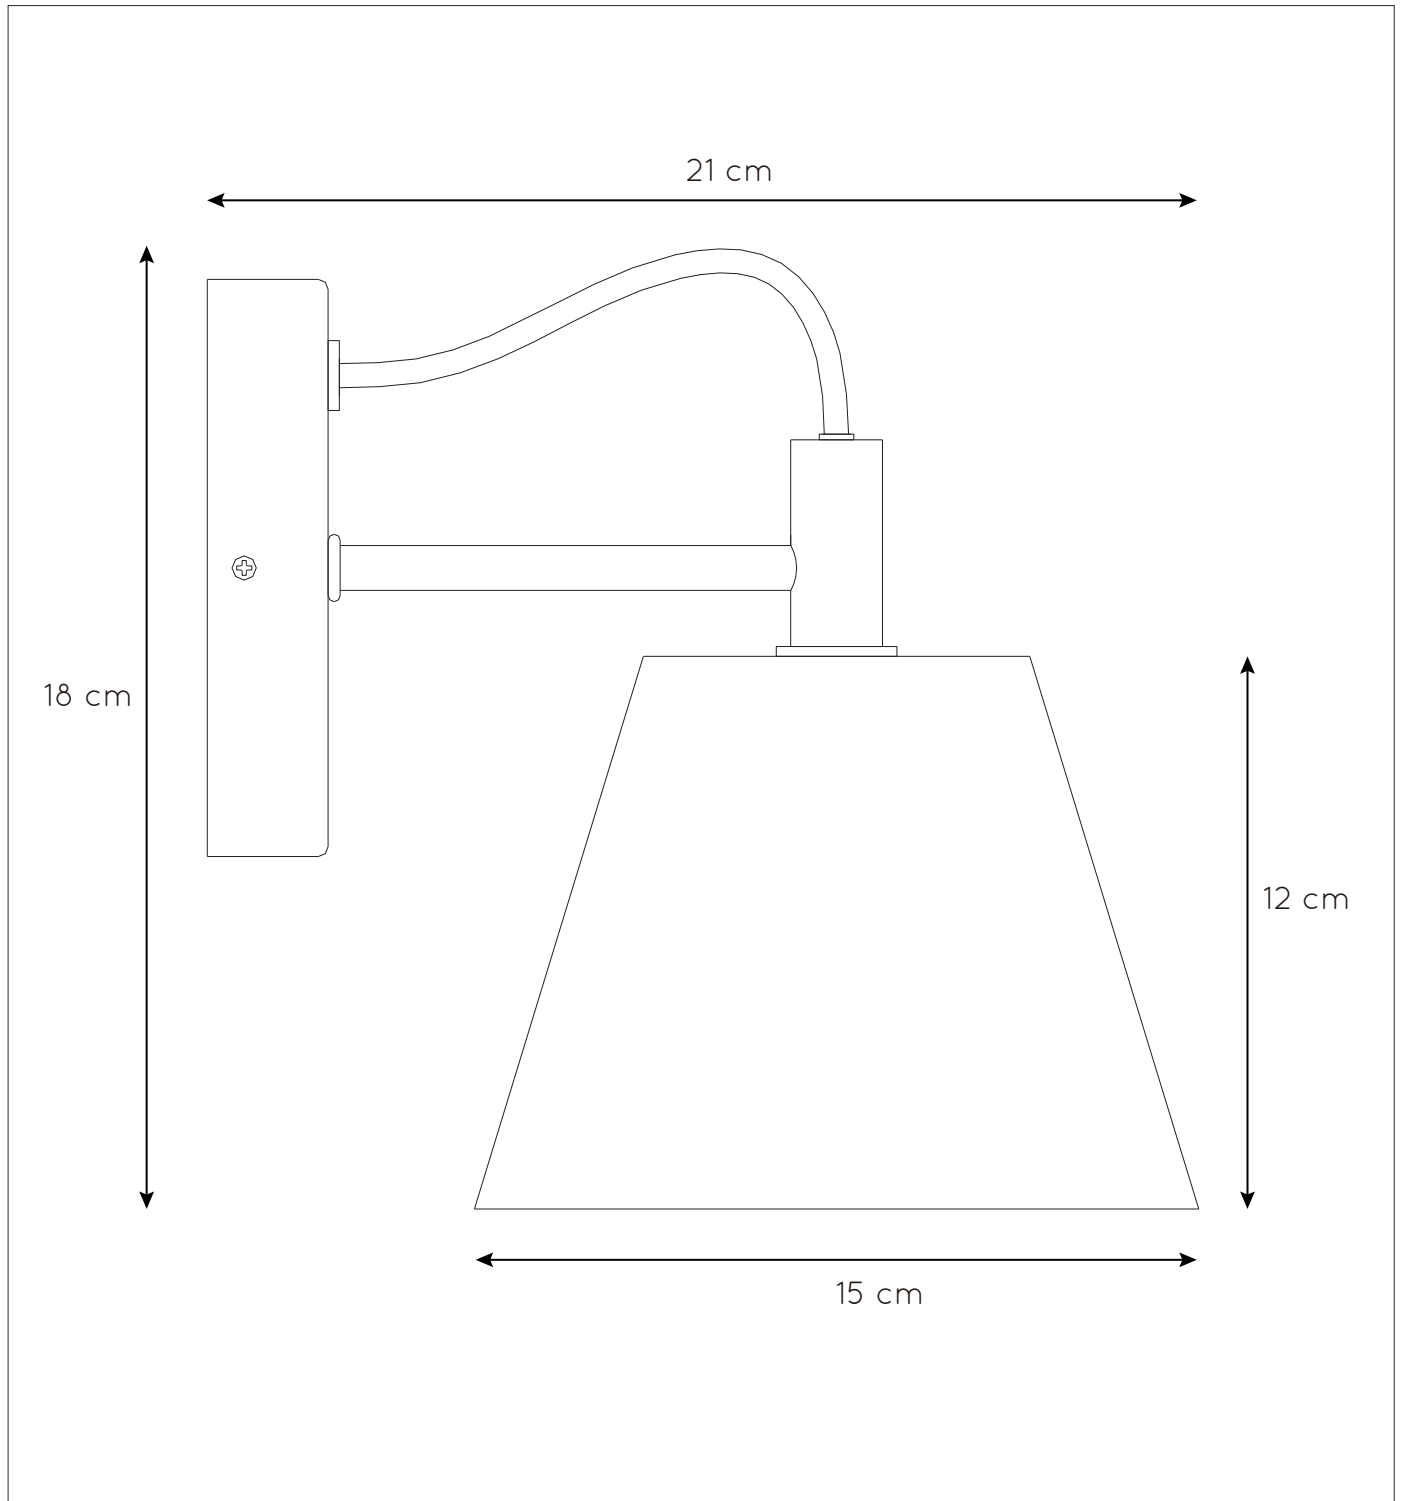

POSSIO

Item number : 03213/01/41

EAN code : 5411212030887