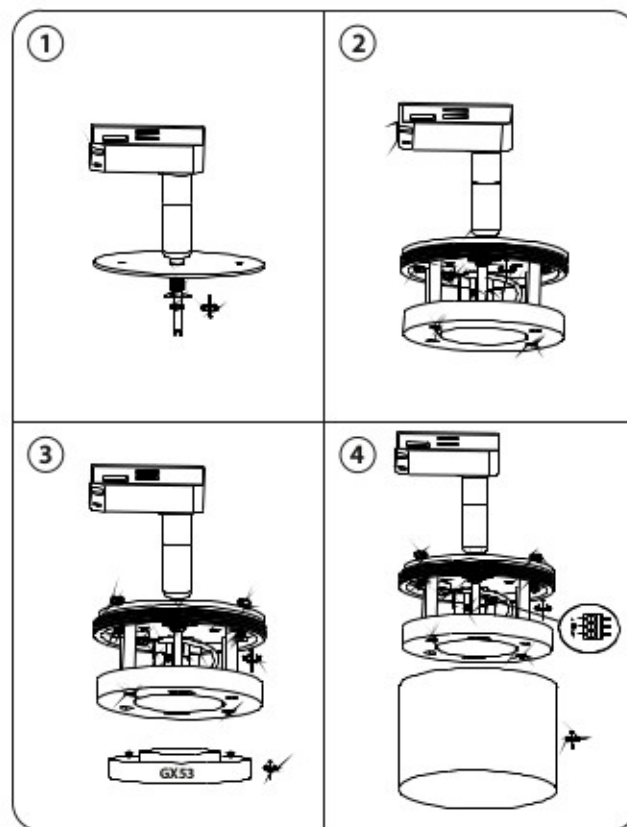

ИНСТРУКЦИЯ ПО УСТАНОВКЕ И ПОДКЛЮЧЕНИЮ СВЕТИЛЬНИКА

592086

592087

СЕРИЯ АСТА

АТИКУЛЫ 59208Х,
21348Х и 21349Х,
21648Х и 21649Х

1 вариант крепления для 21348Х и 21349Х

213486

213487

213490

2 вариант крепления для 21348Х и 21349Х

213486

213487

213490

3 вариант крепления для 21648Х и 21649Х

216486

216487