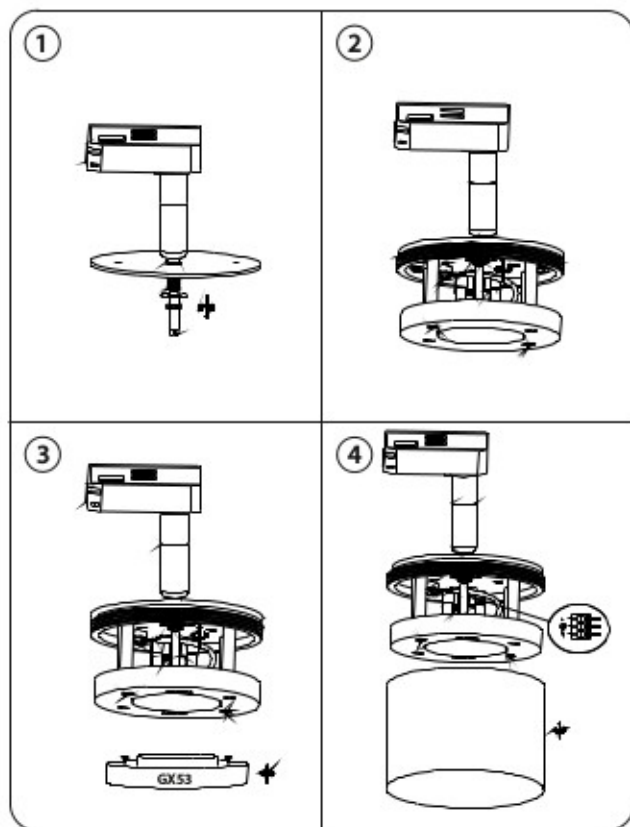

ИНСТРУКЦИЯ ПО УСТАНОВКЕ И ПОДКЛЮЧЕНИЮ СВЕТИЛЬНИКА

592086

592087

СЕРИЯ АСТА

АТИКУЛЫ 59208Х,
21348Х и 21349Х,
21648Х и 21649Х

1 вариант крепления для 21348Х и 21349Х

213486

213487

213490

2 вариант крепления для 21348Х и 21349Х

213486

213487

213490

3 вариант крепления для 21648Х и 21649Х

216486

216487