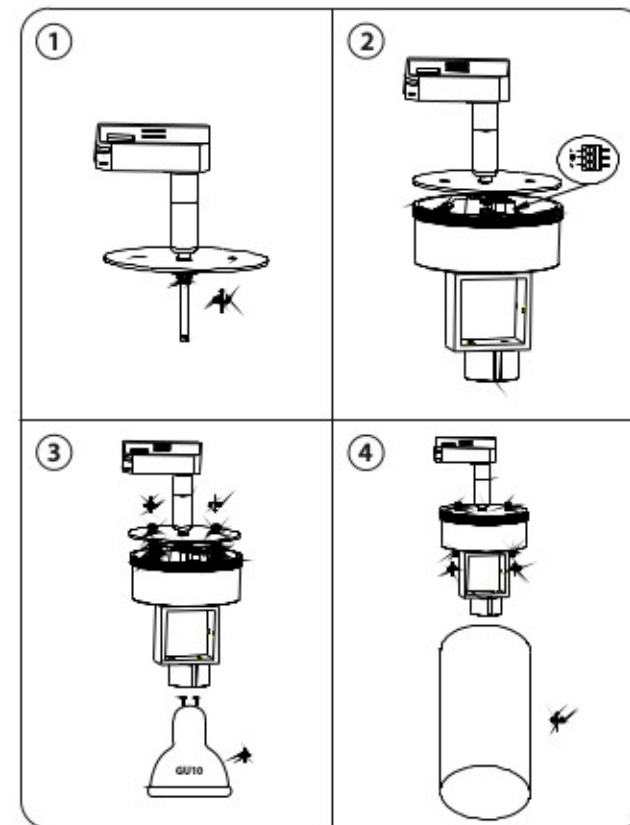

ИНСТРУКЦИЯ ПО УСТАНОВКЕ И ПОДКЛЮЧЕНИЮ СВЕТИЛЬНИКА

592086 592087

СЕРИЯ АСТА

АТИКУЛЫ 59208Х,
21348Х и 21349Х,
21648Х и 21649Х

1 вариант крепления для 21348Х и 21349Х

2 вариант крепления для 21348Х и 21349Х

3 вариант крепления для 21648Х и 21649Х