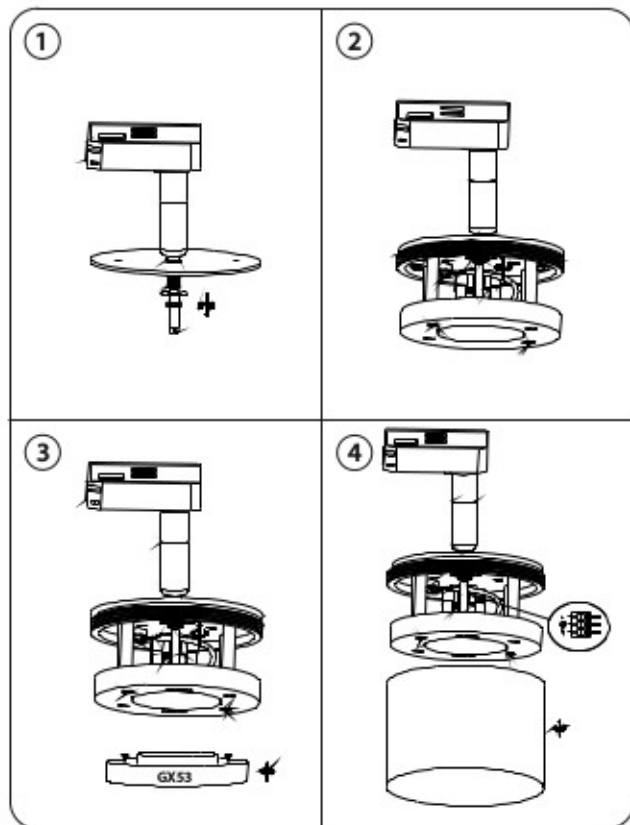

ИНСТРУКЦИЯ ПО УСТАНОВКЕ И ПОДКЛЮЧЕНИЮ СВЕТИЛЬНИКА

592086 592087

СЕРИЯ АСТА

АТИКУЛЫ 59208Х,
21348Х и 21349Х,
21648Х и 21649Х

1 вариант крепления для 21348Х и 21349Х

2 вариант крепления для 21348Х и 21349Х

3 вариант крепления для 21648Х и 21649Х