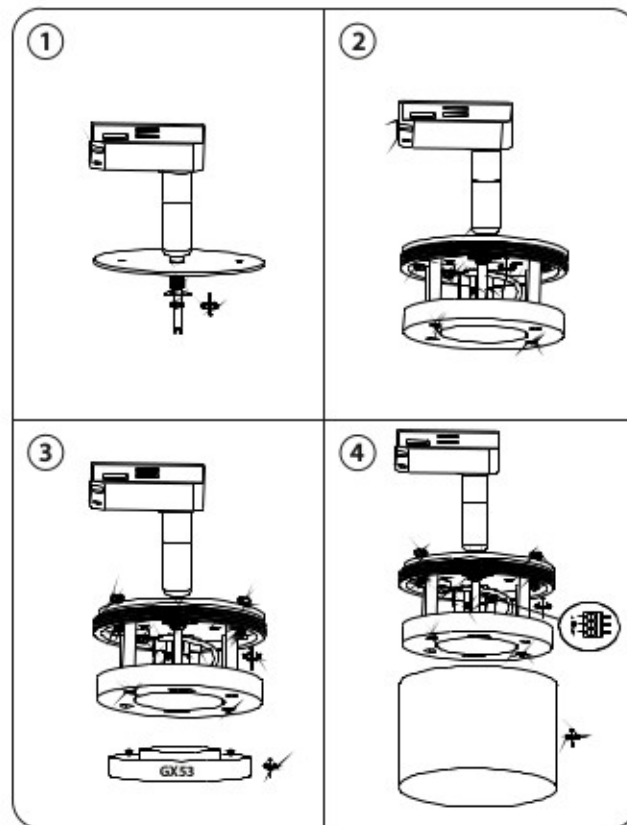

ИНСТРУКЦИЯ ПО УСТАНОВКЕ И ПОДКЛЮЧЕНИЮ СВЕТИЛЬНИКА

592086 592087

СЕРИЯ АСТА

АТИКУЛЫ 59208Х,
21348Х и 21349Х,
21648Х и 21649Х

1 вариант крепления для 21348Х и 21349Х

2 вариант крепления для 21348Х и 21349Х

3 вариант крепления для 21648Х и 21649Х