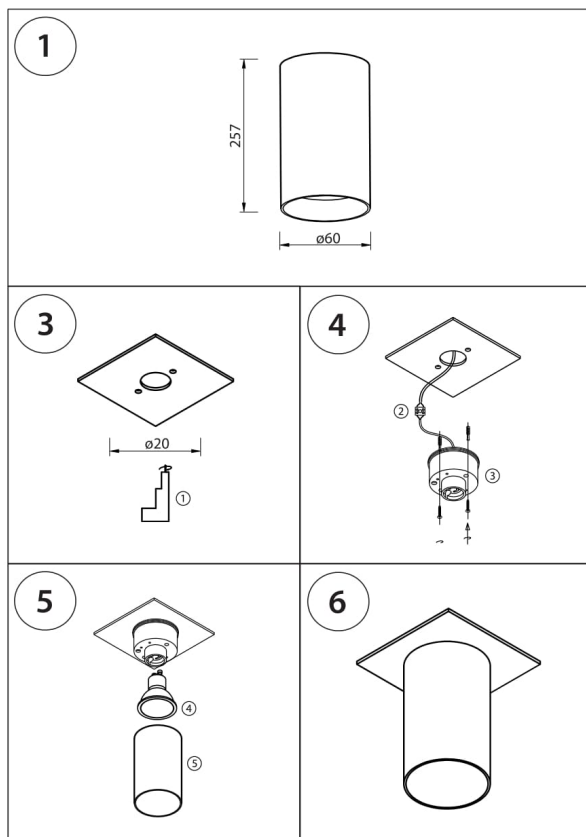

ИНСТРУКЦИЯ ПО УСТАНОВКЕ И ПОДКЛЮЧЕНИЮ СВЕТИЛЬНИКА

СЕРИЯ RULLO
АРТИКУЛЫ 21449Х

Светильник с потолочным креплением

214496

214497

СЕРИЯ ASTA
АРТИКУЛЫ 59205Х+21449Х

Светильник с 1-фазным адаптером

214496