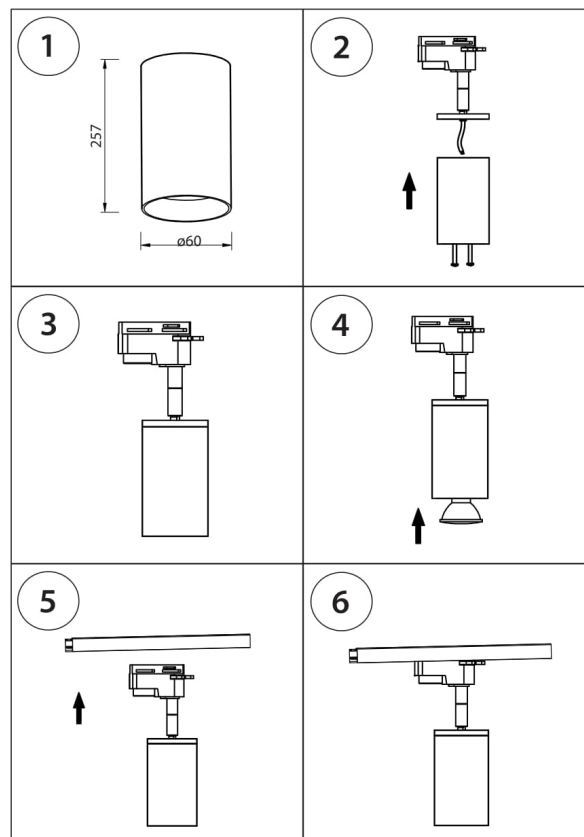

ИНСТРУКЦИЯ ПО УСТАНОВКЕ И ПОДКЛЮЧЕНИЮ СВЕТИЛЬНИКА

СЕРИЯ RULLO
АРТИКУЛЫ 21449Х

Светильник с потолочным креплением

214496

214497

СЕРИЯ ASTA
АРТИКУЛЫ 59205Х+21449Х

Светильник с 1-фазным адаптером

214496