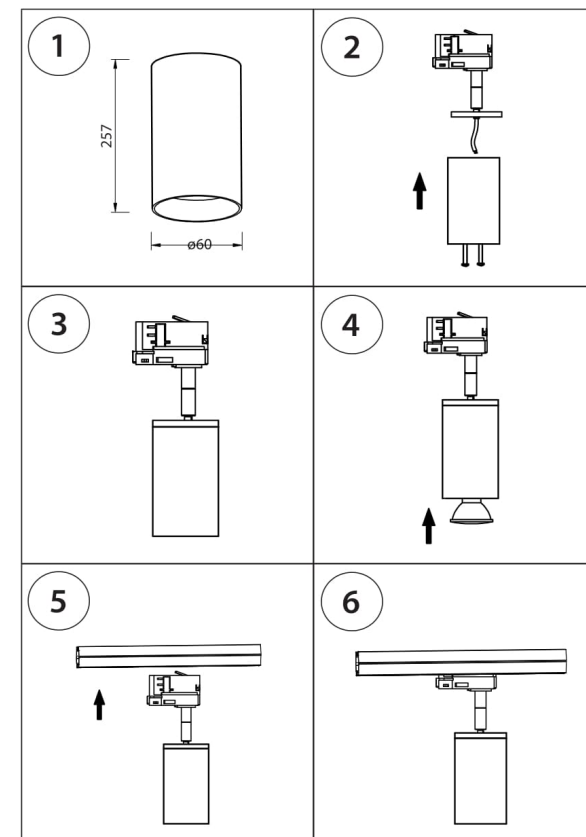

214496

594056

214497

594057