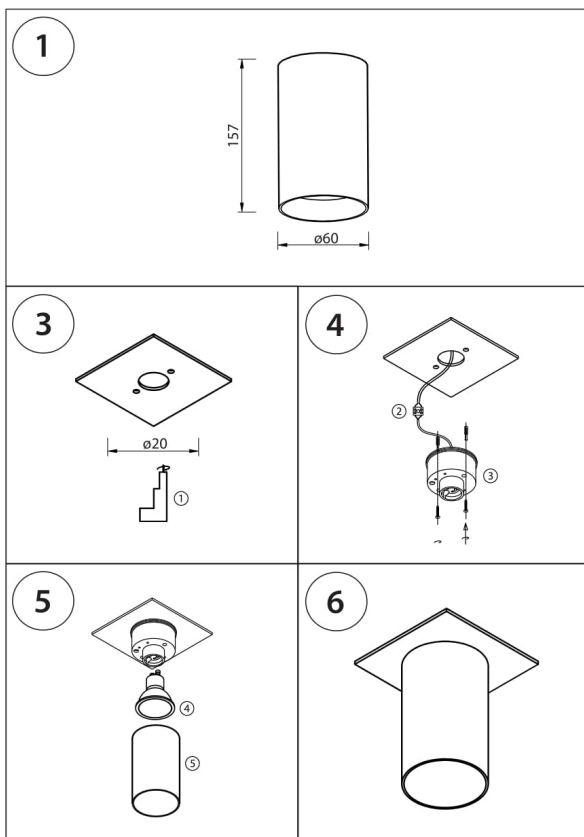

ИНСТРУКЦИЯ ПО УСТАНОВКЕ И ПОДКЛЮЧЕНИЮ СВЕТИЛЬНИКА

СЕРИЯ RULLO
АРТИКУЛЫ 21448Х

СЕРИЯ ASTA
АРТИКУЛЫ 59205Х+21448Х

СЕРИЯ ASTA
АРТИКУЛЫ 59405Х+21448Х

Светильник с потолочным креплением

Светильник с 1-фазным адаптером

Светильник с 3-фазным адаптером

214486

214487

214486 592056

214487 592057

214486 594056

214487 594057