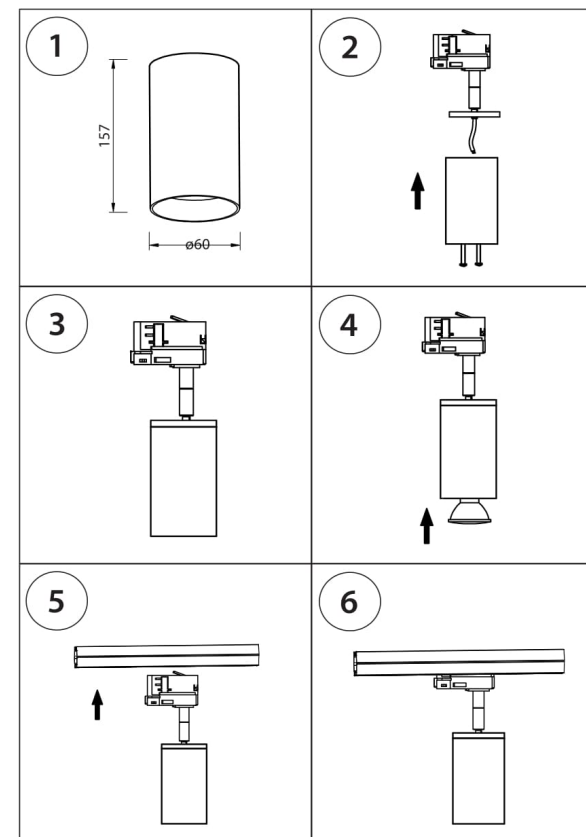

ИНСТРУКЦИЯ ПО УСТАНОВКЕ И ПОДКЛЮЧЕНИЮ СВЕТИЛЬНИКА

СЕРИЯ RULLO
АРТИКУЛЫ 21448Х

СЕРИЯ ASTA
АРТИКУЛЫ 59205Х+21448Х

СЕРИЯ ASTA
АРТИКУЛЫ 59405Х+21448Х

Светильник с потолочным креплением

Светильник с 1-фазным адаптером

Светильник с 3-фазным адаптером

214486

214487

214486 592056

214487 592057

214486 594056

214487 594057