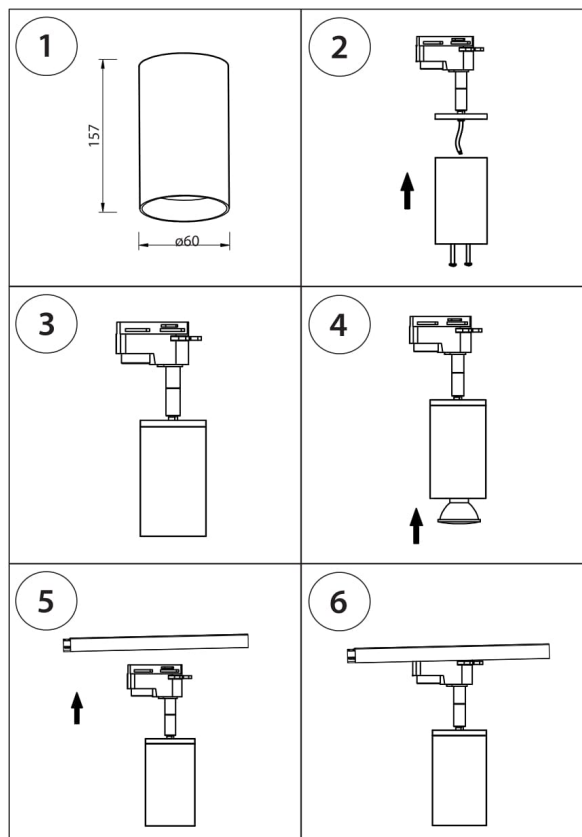

ИНСТРУКЦИЯ ПО УСТАНОВКЕ И ПОДКЛЮЧЕНИЮ СВЕТИЛЬНИКА

СЕРИЯ RULLO
АРТИКУЛЫ 21448Х

СЕРИЯ ASTA
АРТИКУЛЫ 59205Х+21448Х

СЕРИЯ ASTA
АРТИКУЛЫ 59405Х+21448Х

Светильник с потолочным креплением

Светильник с 1-фазным адаптером

Светильник с 3-фазным адаптером

214486

214487

214486 592056

214487 592057

214486 594056

214487 594057