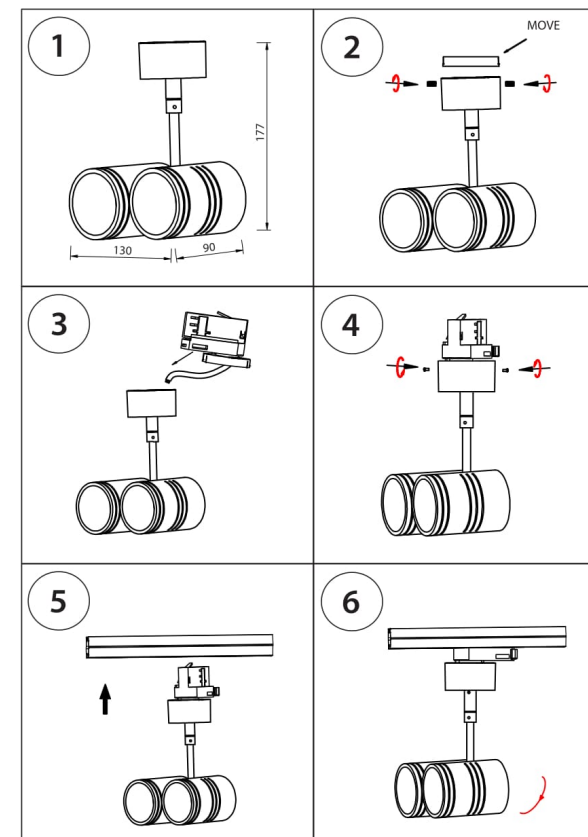

ИНСТРУКЦИЯ ПО УСТАНОВКЕ И ПОДКЛЮЧЕНИЮ СВЕТИЛЬНИКА

СЕРИЯ RULLO
АТИКУЛЫ 21444X

СЕРИЯ ASTA
АТИКУЛЫ 59201X+21444X

СЕРИЯ ASTA
АТИКУЛЫ 59401X+21444X

Светильник с потолочным креплением

Светильник с 1-фазным адаптером

Светильник с 3-фазным адаптером

214446

214447

214449

214446

592016

214447

592017

214449

592019

214446

594016

214447

594017

214449

594019