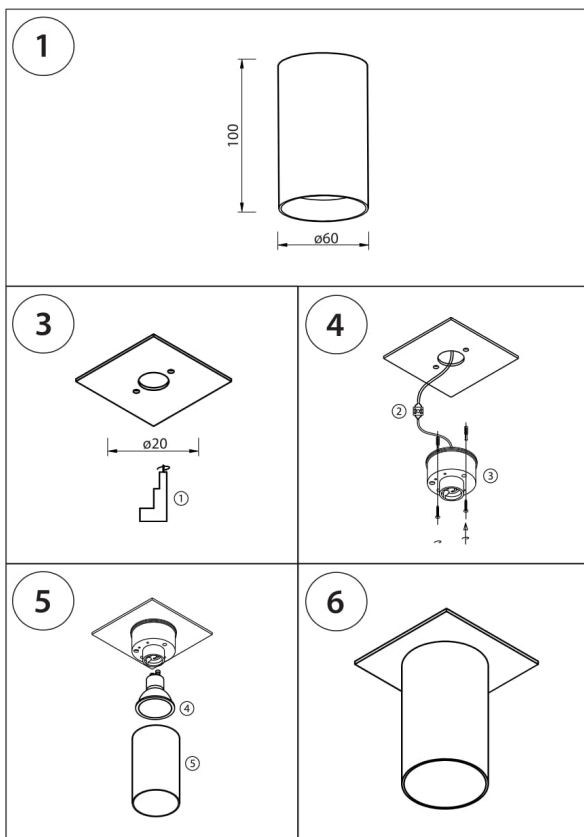

ИНСТРУКЦИЯ ПО УСТАНОВКЕ И ПОДКЛЮЧЕНИЮ СВЕТИЛЬНИКА

СЕРИЯ RULLO
АРТИКУЛЫ 21443X

СЕРИЯ ASTA
АРТИКУЛЫ 59205X+21443X

СЕРИЯ ASTA
АРТИКУЛЫ 59405X+21443X

Светильник с потолочным креплением

Светильник с 1-фазным адаптером

Светильник с 3-фазным адаптером

214436

214437

214439

214436

592056

214437

592057

214439

592059

214436

594056

214437

594057

214439

594059