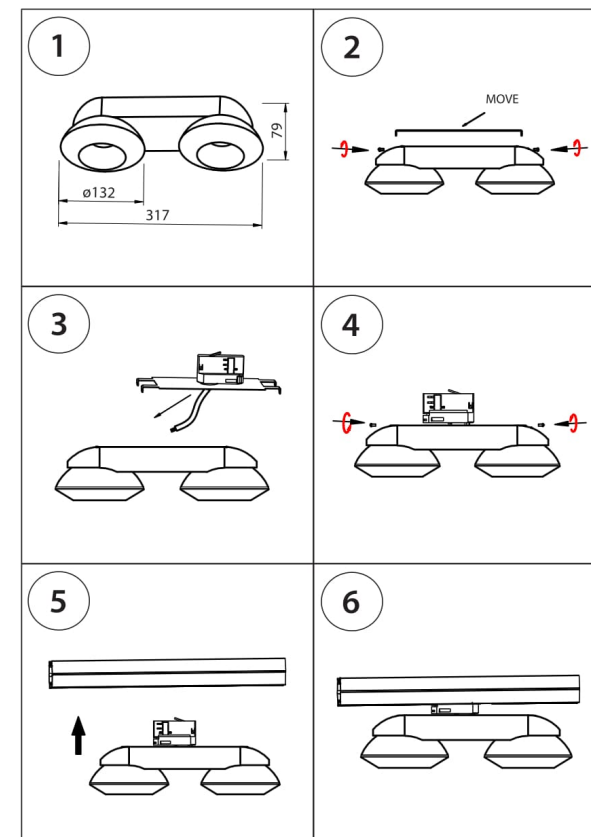

051226

594046

051227

594047

051229

594049