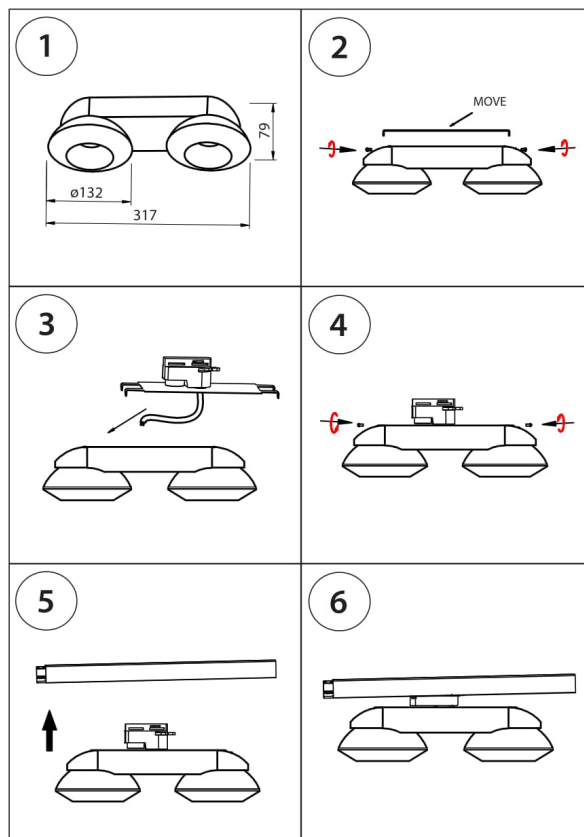

051226

592046

051227

592047

051229

592049

СЕРИЯ ASTA
АРТИКУЛЫ 59404Х+05122Х

Светильник с 3-фазным адаптером