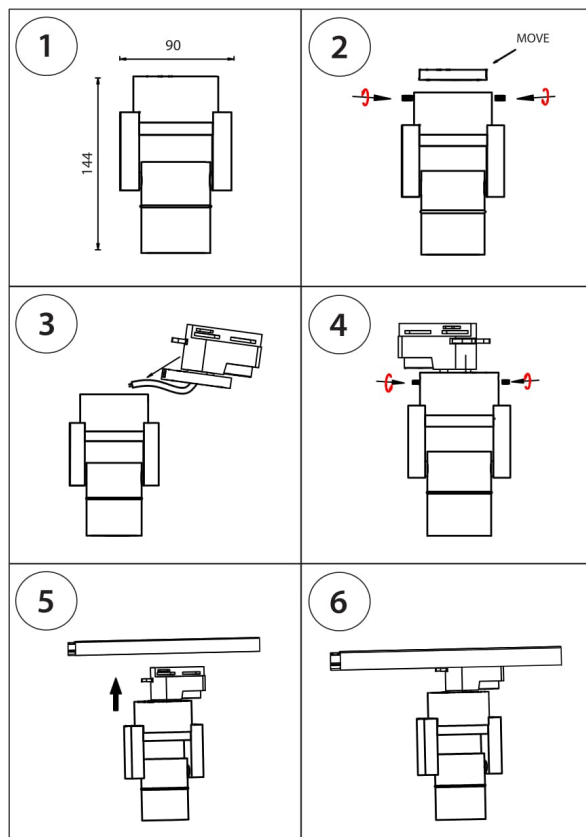

Светильник с 1-фазным адаптером

051046

592076

051047

592077

051040

592079

СЕРИЯ ASTA
Артикулы 59407X+05104X