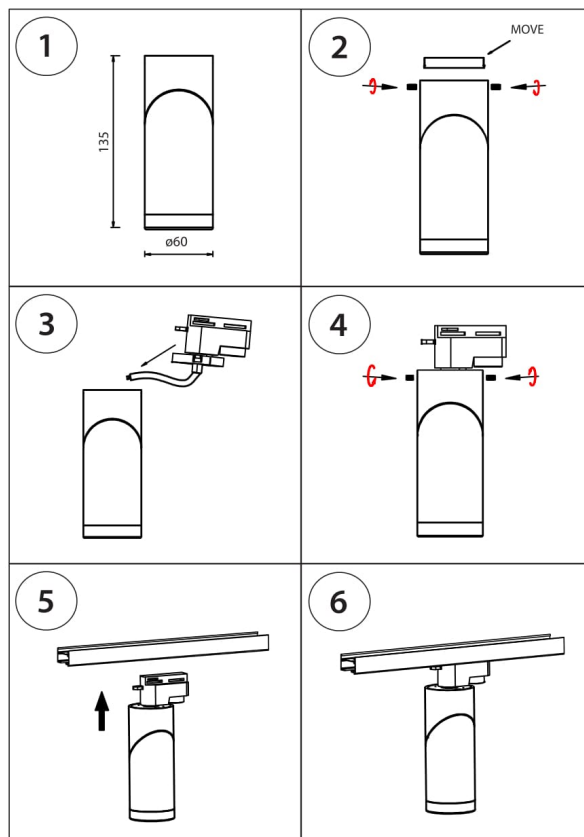

Светильник с 1-фазным адаптером

051016

592016

051017

592017

051019

592019

СЕРИЯ ASTA
Артикулы 59401X+05101X