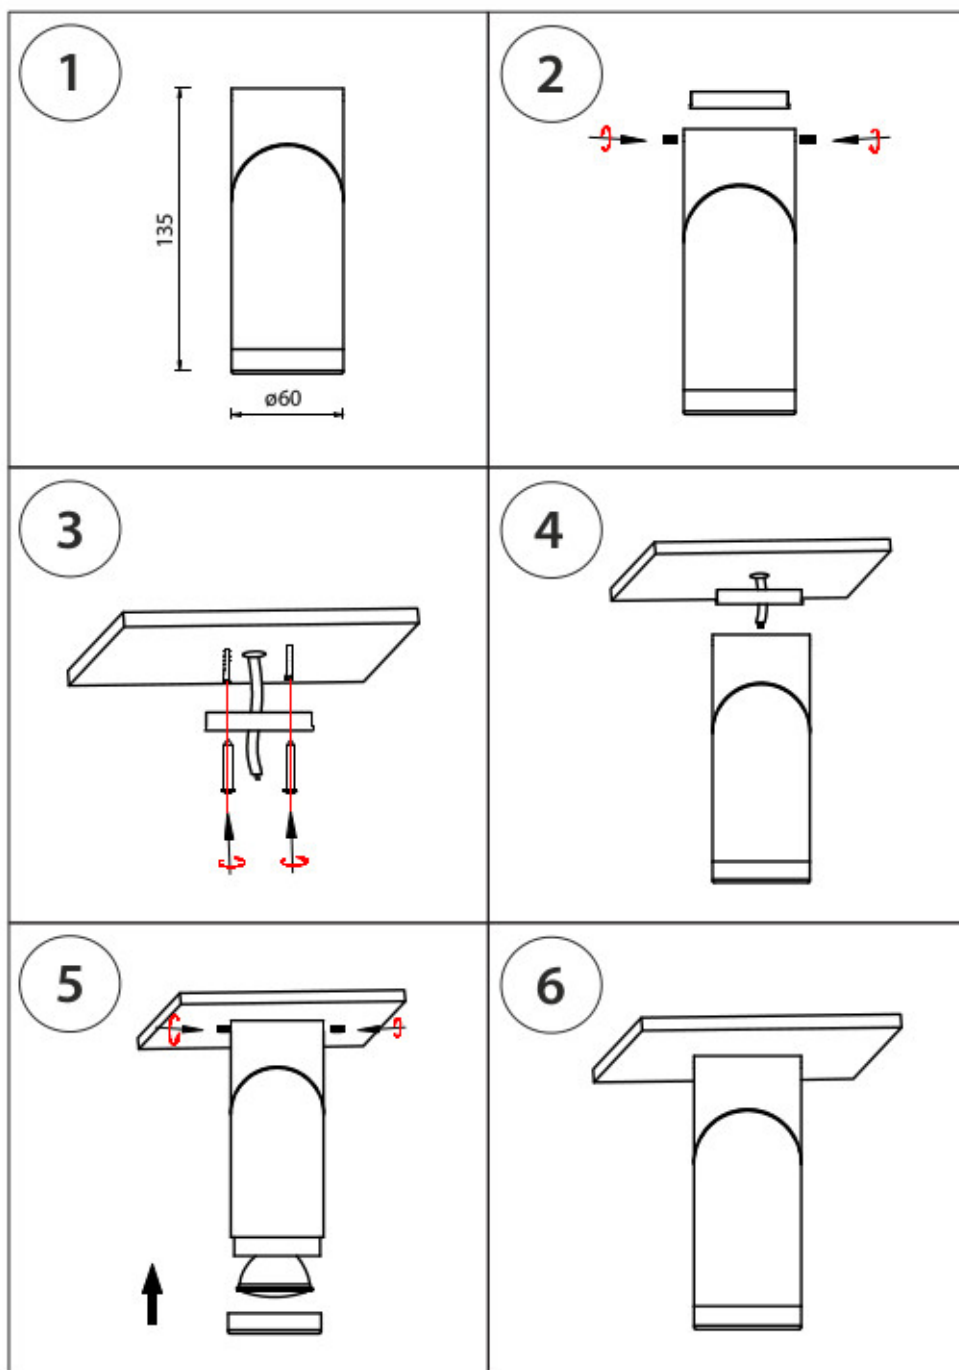

ИНСТРУКЦИЯ ПО УСТАНОВКЕ
И ПОДКЛЮЧЕНИЮ СВЕТИЛЬНИКА

051016

051017

051019

ИНСТРУКЦИЯ ПО УСТАНОВКЕ И ПОДКЛЮЧЕНИЮ СВЕТИЛЬНИКА

СЕРИЯ ILLUMO
Артикулы 05101X

Светильник с потолочным креплением

051016