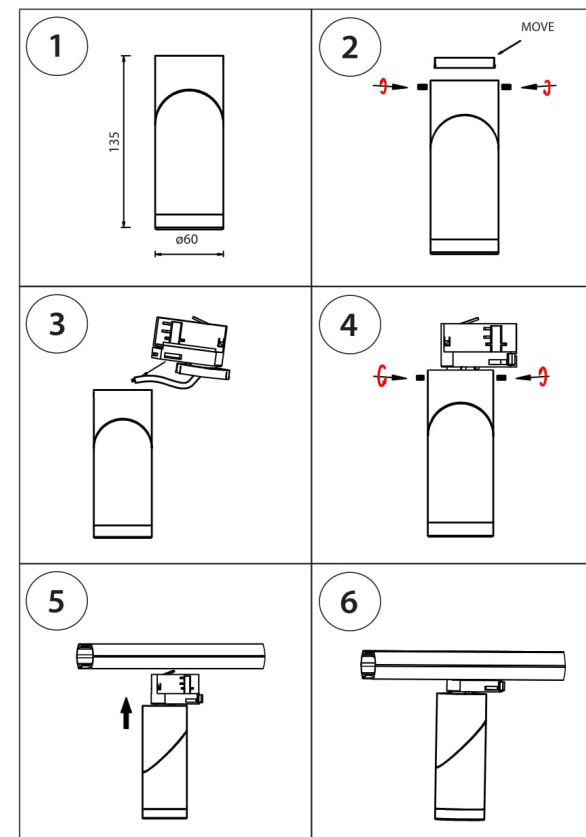

051019

592019

СЕРИЯ ASTA
Артикулы 59401X+05101X

Светильник с 3-фазным адаптером

051016

594016

051017

594017