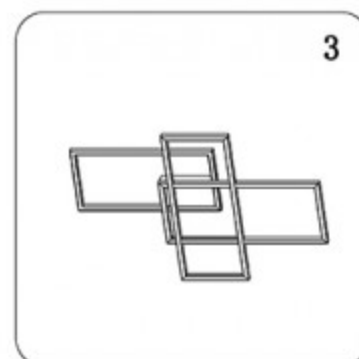

Инструкция

МОДЕЛЬ: 07611,19

1. Установка

2. Параметры:

Напряжение:	AC220V:	Частота:	50Hz
Патрон:	LED	Мощность:	80W

3. Примечание:

1. Не трогайте лампу когда она включена.
2. В случае возникновения проблем, пожалуйста, обратитесь к квалифицированному электрику.
3. Для восстановления работоспособности используйте только подходящие по характеристикам комплектующие.
4. Не очищайте элементы светильника водой.