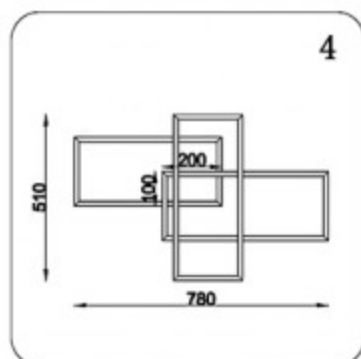

Инструкция

МОДЕЛЬ: 07611,19

1. Установка

2. Параметры:

Напряжение:	AC220V:	Частота:	50Hz
Патрон:	LED	Мощность:	80W

3. Примечание:

1. Не трогайте лампу когда она включена.
2. В случае возникновения проблем, пожалуйста, обратитесь к квалифицированному электрику.
3. Для восстановления работоспособности используйте только подходящие по характеристикам комплектующие.
4. Не очищайте элементы светильника водой.