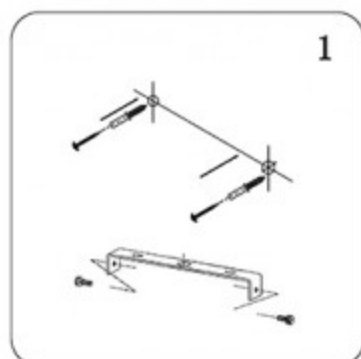

Инструкция

МОДЕЛЬ: 07611,19

1. Установка

2. Параметры:

Напряжение:	AC220V:	Частота:	50Hz
Патрон:	LED	Мощность:	80W

3. Примечание:

1. Не трогайте лампу когда она включена.
2. В случае возникновения проблем, пожалуйста, обратитесь к квалифицированному электрику.
3. Для восстановления работоспособности используйте только подходящие по характеристикам комплектующие.
4. Не очищайте элементы светильника водой.