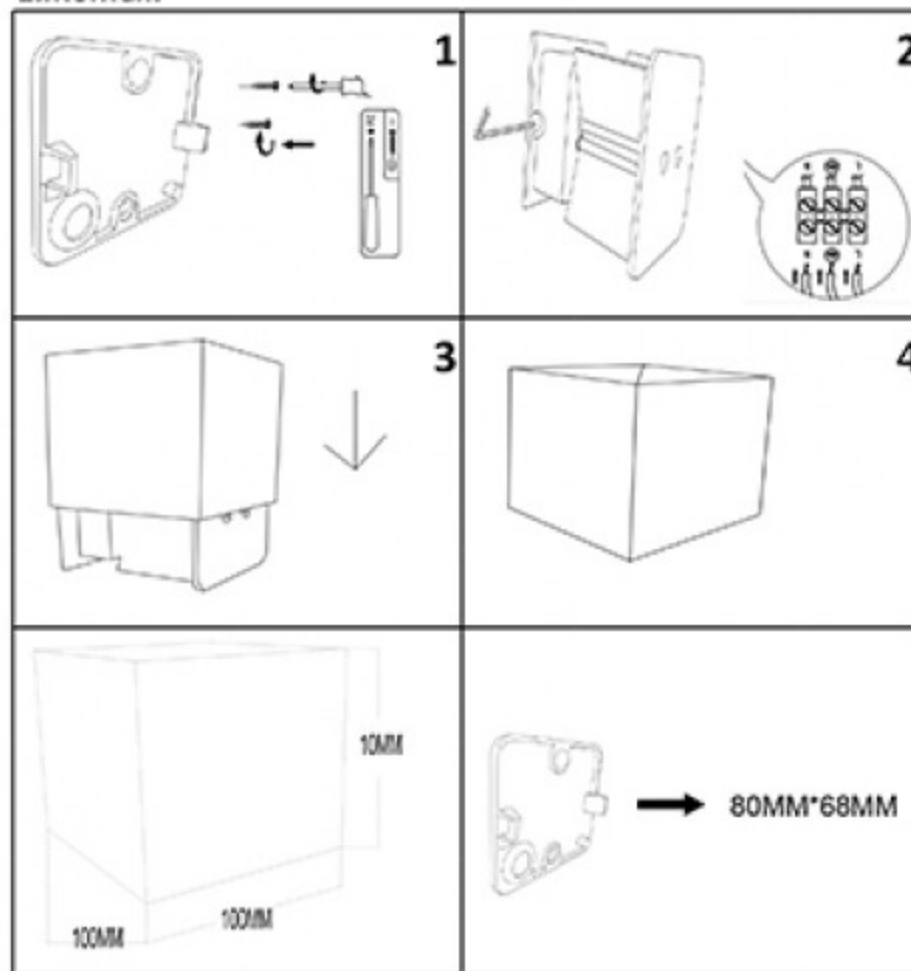

Инструкция

Модель:08585,19(4000К)

1.Монтаж

2. Параметры

Вольтаж	AC220V	Частота	50HZ
Мощность	LED Led 6w (4000K)		

3.Примечание:

1. Не прикасайтесь к лампе, при включенном светильнике.
2. В случае возникновения неисправности, обращайтесь к квалифицированному электрику
3. Для восстановления работоспособности используйте только подходящие по характеристикам комплектующие
4. Не очищайте элементы светильника водой.