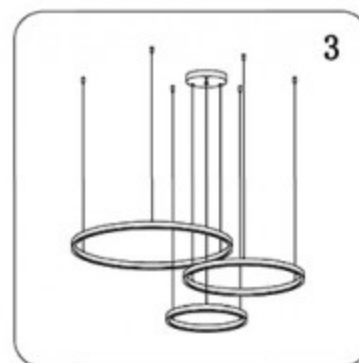

Инструкция

МОДЕЛЬ: 08223,33S

1. Установка

2. Параметры:

Напряжение:	AC220V:	Частота:	50Hz
Патрон:	LED	Мощность:	110W

3. Примечание:

1. Не трогайте лампу когда она включена.
2. В случае возникновения проблем, пожалуйста, обратитесь к квалифицированному электрику.
3. Для восстановления работоспособности используйте только подходящие по характеристикам комплектующие.
4. Не очищайте элементы светильника водой.