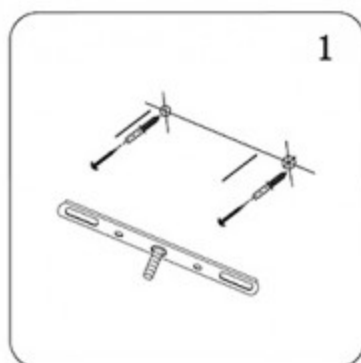

Инструкция

МОДЕЛЬ: 08223,33S

1. Установка

2. Параметры:

Напряжение:	AC220V:	Частота:	50Hz
Патрон:	LED	Мощность:	110W

3. Примечание:

1. Не трогайте лампу когда она включена.
2. В случае возникновения проблем, пожалуйста, обратитесь к квалифицированному электрику.
3. Для восстановления работоспособности используйте только подходящие по характеристикам комплектующие.
4. Не очищайте элементы светильника водой.