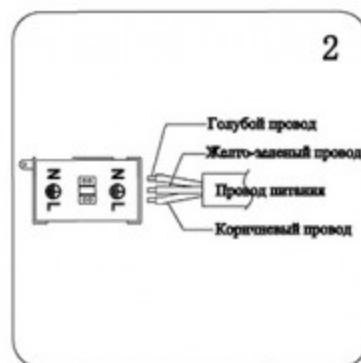

Инструкция

МОДЕЛЬ: 08223,33S

1. Установка

2. Параметры:

Напряжение:	AC220V:	Частота:	50Hz
Патрон:	LED	Мощность:	110W

3. Примечание:

1. Не трогайте лампу когда она включена.
2. В случае возникновения проблем, пожалуйста, обратитесь к квалифицированному электрику.
3. Для восстановления работоспособности используйте только подходящие по характеристикам комплектующие.
4. Не очищайте элементы светильника водой.