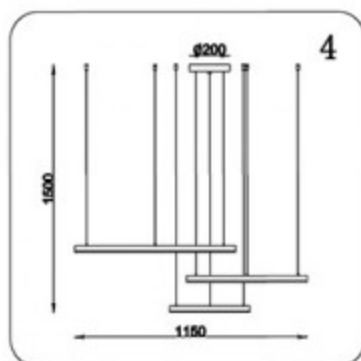

Инструкция

МОДЕЛЬ: 08223,33S

1. Установка

2. Параметры:

Напряжение:	AC220V:	Частота:	50Hz
Патрон:	LED	Мощность:	110W

3. Примечание:

1. Не трогайте лампу когда она включена.
2. В случае возникновения проблем, пожалуйста, обратитесь к квалифицированному электрику.
3. Для восстановления работоспособности используйте только подходящие по характеристикам комплектующие.
4. Не очищайте элементы светильника водой.