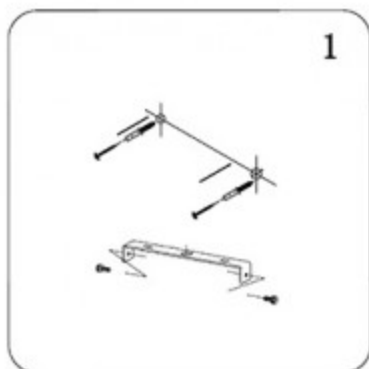

Инструкция

МОДЕЛЬ:08223, 01РА

1. Установка

2. Параметры:

Напряжение:	AC220V:	Частота:	50Hz
Патрон:	LED	Мощность:	110W

3.Примечание:

1. Не трогайте лампу когда она включена.
2. В случае возникновения проблем, пожалуйста, обратитесь к квалифицированному электрику.
3. Для восстановления работоспособности используйте только подходящие по характеристикам комплектующие.
4. Не очищайте элементы светильника водой.