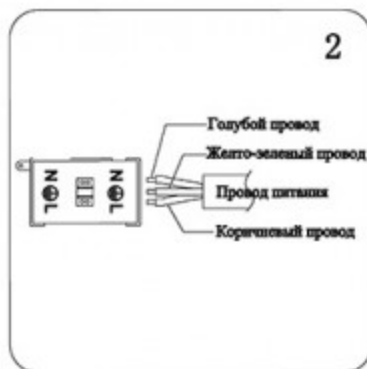

Инструкция

МОДЕЛЬ:08223, 01РА

1. Установка

2. Параметры:

Напряжение:	AC220V:	Частота:	50Hz
Патрон:	LED	Мощность:	110W

3.Примечание:

1. Не трогайте лампу когда она включена.
2. В случае возникновения проблем, пожалуйста, обратитесь к квалифицированному электрику.
3. Для восстановления работоспособности используйте только подходящие по характеристикам комплектующие.
4. Не очищайте элементы светильника водой.