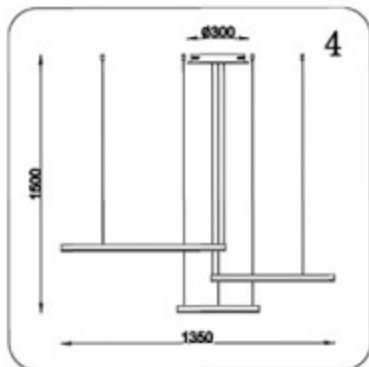

Инструкция

МОДЕЛЬ:08223, 01РА

1. Установка

2. Параметры:

Напряжение:	AC220V:	Частота:	50Hz
Патрон:	LED	Мощность:	110W

3.Примечание:

1. Не трогайте лампу когда она включена.
2. В случае возникновения проблем, пожалуйста, обратитесь к квалифицированному электрику.
3. Для восстановления работоспособности используйте только подходящие по характеристикам комплектующие.
4. Не очищайте элементы светильника водой.