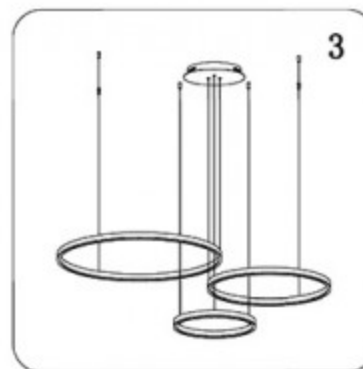

Инструкция

МОДЕЛЬ:08223, 01РА

1. Установка

2. Параметры:

Напряжение:	AC220V:	Частота:	50Hz
Патрон:	LED	Мощность:	110W

3.Примечание:

1. Не трогайте лампу когда она включена.
2. В случае возникновения проблем, пожалуйста, обратитесь к квалифицированному электрику.
3. Для восстановления работоспособности используйте только подходящие по характеристикам комплектующие.
4. Не очищайте элементы светильника водой.