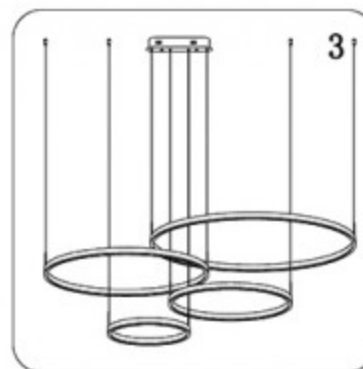

Инструкция

МОДЕЛЬ: 08204, 19РА

1. Установка

2. Параметры:

Напряжение:	AC220V:	Частота:	50Hz
Патрон:	LED	Мощность:	174W

3. Примечание:

1. Не трогайте лампу когда она включена.
2. В случае возникновения проблем, пожалуйста, обратитесь к квалифицированному электрику.
3. Для восстановления работоспособности используйте только подходящие по характеристикам комплектующие.
4. Не очищайте элементы светильника водой.