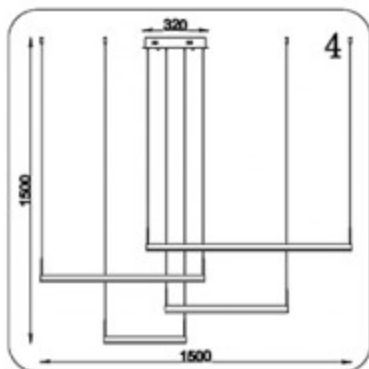

Инструкция

МОДЕЛЬ: 08204, 19РА

1. Установка

2. Параметры:

Напряжение:	AC220V:	Частота:	50Hz
Патрон:	LED	Мощность:	174W

3. Примечание:

1. Не трогайте лампу когда она включена.
2. В случае возникновения проблем, пожалуйста, обратитесь к квалифицированному электрику.
3. Для восстановления работоспособности используйте только подходящие по характеристикам комплектующие.
4. Не очищайте элементы светильника водой.