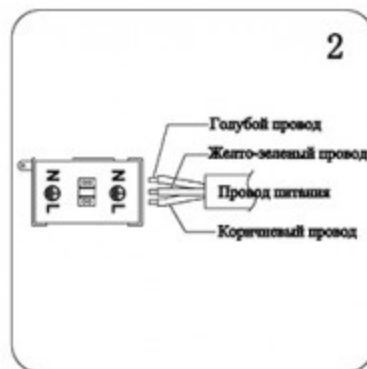

Инструкция

МОДЕЛЬ: 08204, 19РА

1. Установка

2. Параметры:

Напряжение:	AC220V:	Частота:	50Hz
Патрон:	LED	Мощность:	174W

3. Примечание:

1. Не трогайте лампу когда она включена.
2. В случае возникновения проблем, пожалуйста, обратитесь к квалифицированному электрику.
3. Для восстановления работоспособности используйте только подходящие по характеристикам комплектующие.
4. Не очищайте элементы светильника водой.