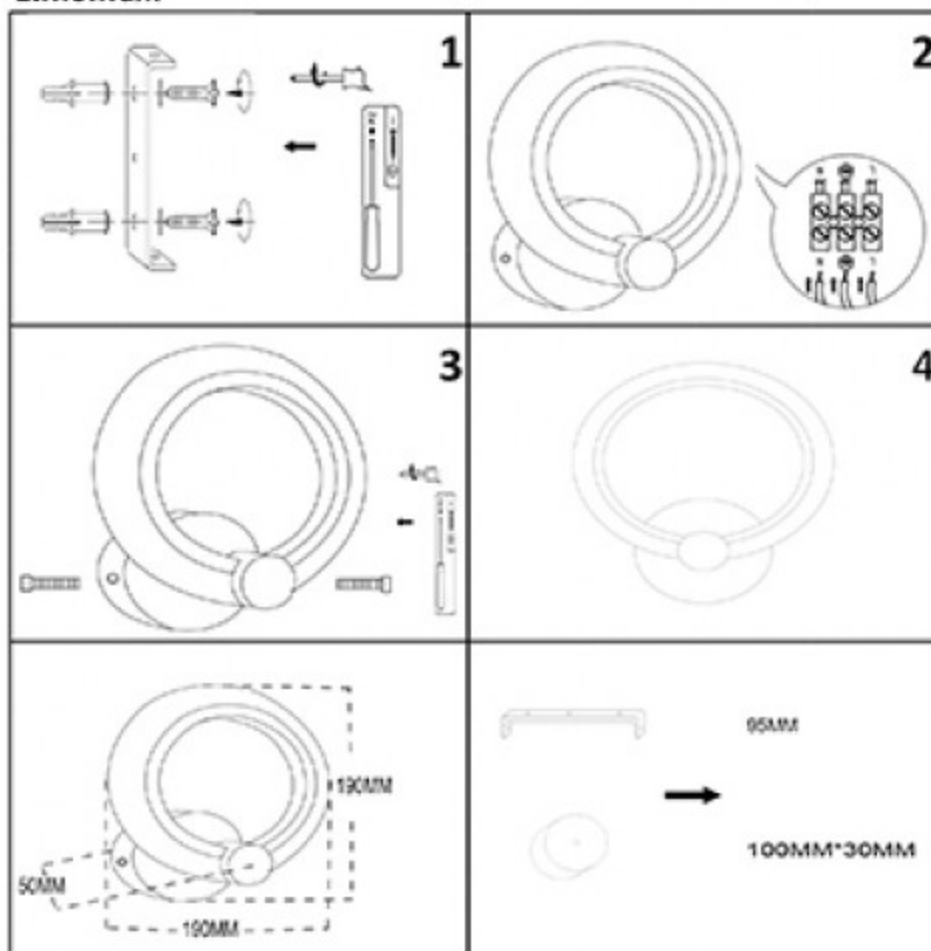

Инструкция

Модель: 07847

1. Монтаж

2. Параметры

| | | | |
|----------|----------------|---------|------|
| Вольтаж | AC220V | Частота | 50HZ |
| Мощность | LED 8W (4000K) | | |

3. Примечание:

1. Не прикасайтесь к лампе, при включенном светильнике.
2. В случае возникновения неисправности, обращайтесь к квалифицированному электрику
3. Для восстановления работоспособности используйте только подходящие по характеристикам комплектующие
4. Не очищайте элементы светильника водой.