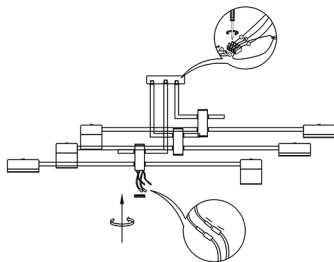

Рисунок

1. Закрепите кронштейн(3) на потолок
2. Надежно соедините провода люстры с проводами из потолка
3. Закрепите потолочную чашу к кронштейну декоративными гайками

Рисунок

Рисунок 3

способ установки аналогичный рисунку 1