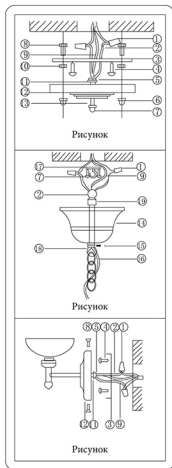

Инструкция

Модель : 07653-6

Рисунок

Рисунок

Рисунок

- (1) клемник провода
- (2) провод
- (3) кронштейн
- (4) саморез
- (5) гайка
- (6) маленькая ручка деко
- (7) большая ручка деко
- (8) винт
- (9) провод заземления
- (10) гайка
- (11) гровер
- (12) основание
- (13) декоративная гайка
- (14) потолочная чаша
- (15) предохранительный винт
- (16) цепь
- (17) крючок
- (18) кольцо