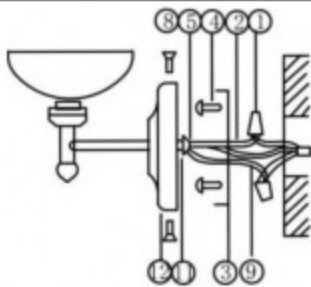

ИНСТРУКЦИЯ

Модель:076476

Рисунок 1

Рисунок 2

Рисунок 3

- (1) клеммник провода
- (2) провод
- (3) кронштейн
- (4) саморез
- (5) гайка
- (6) маленькая ручка деко
- (7) большая ручка деко
- (8) винт
- (9) провод заземления
- (10) гайка
- (11) гровер
- (12) основание
- (13) декоративная гайка
- (14) потолочная чаша
- (15) предохранительный винт
- (16) цепь
- (17) крючок
- (18) кольцо

Рисунок 1

1. Закрепите кронштейн(3) на потолке
2. Надежно соедините провода люстры с проводами из потолка
3. Прикрепите потолочную чашу к кронштейну декоративными гайками

Рисунок 2

1. Закрепите крючок на потолке, повесте люстру на закрепленный крючок
2. Надежно соедините провода люстры с проводами из потолка
3. Поднимите потолочную чашу вплотную к потолку и завиксируйте ее винтом
4. После подключения провода питания подтолкните навес к потолку, затем закрепите предохранительный винт плотно

Рисунок 3

способ установки аналогичный рисунку 1