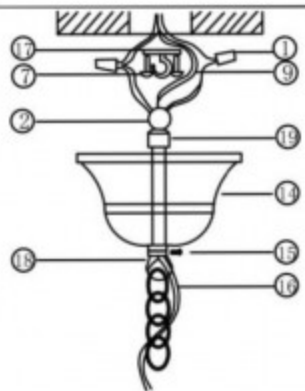

ИНСТРУКЦИЯ

Модель:076476

Рисунок 1

Рисунок 2

Рисунок 3

- (1) клеммник провода
- (2) провод
- (3) кронштейн
- (4) саморез
- (5) гайка
- (6) маленькая ручка деко
- (7) большая ручка деко
- (8) винт
- (9) провод заземления
- (10) гайка
- (11) гровер
- (12) основание
- (13) декоративная гайка
- (14) потолочная чаша
- (15) предохранительный винт
- (16) цепь
- (17) крючок
- (18) кольцо

Рисунок 1

1. Закрепите кронштейн(3) на потолке
2. Надежно соедините провода люстры с проводами из потолка
3. Прикрепите потолочную чашу к кронштейну декоративными гайками

Рисунок 2

1. Закрепите крючок на потолке, повесте люстру на закрепленный крючок
2. Надежно соедините провода люстры с проводами из потолка
3. Поднимите потолочную чашу вплотную к потолку и завиксируйте ее винтом
4. После подключения провода питания подтолкните навес к потолку, затем закрепите предохранительный винт плотно

Рисунок 3

способ установки аналогичный рисунку 1