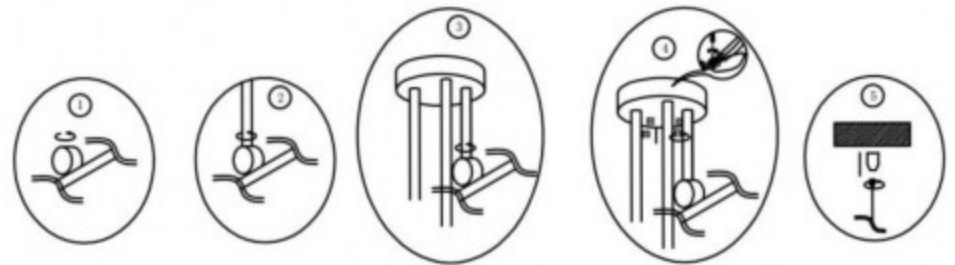

ИНСТРУКЦИЯ

Модель:076476

Рисунок 1

Рисунок 2

Рисунок 3

- (1) клеммник провода
- (2) провод
- (3) кронштейн
- (4) саморез
- (5) гайка
- (6) маленькая ручка деко
- (7) большая ручка деко
- (8) винт
- (9) провод заземления
- (10) гайка
- (11) гровер
- (12) основание
- (13) декоративная гайка
- (14) потолочная чаша
- (15) предохранительный винт
- (16) цепь
- (17) крючок
- (18) кольцо

Рисунок 1

1. Закрепите кронштейн(3) на потолке
2. Надежно соедините провода люстры с проводами из потолка
3. Прикрепите потолочную чашу к кронштейну декоративными гайками

Рисунок 2

1. Закрепите крючок на потолке, повесте люстру на закрепленный крючок
2. Надежно соедините провода люстры с проводами из потолка
3. Поднимите потолочную чашу вплотную к потолку и завиксируйте ее винтом
4. После подключения провода питания подтолкните навес к потолку, затем закрепите предохранительный винт плотно

Рисунок 3

способ установки аналогичный рисунку 1