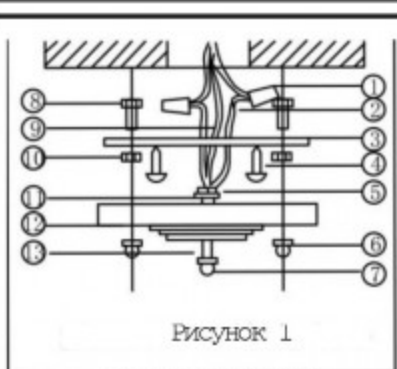

ИНСТРУКЦИЯ

Модель:076476

Рисунок 1

Рисунок 2

Рисунок 3

- (1) клеммник провода
- (2) провод
- (3) кронштейн
- (4) саморез
- (5) гайка
- (6) маленькая ручка деко
- (7) большая ручка деко
- (8) винт
- (9) провод заземления
- (10) гайка
- (11) гровер
- (12) основание
- (13) декоративная гайка
- (14) потолочная чаша
- (15) предохранительный винт
- (16) цепь
- (17) крючок
- (18) кольцо

Рисунок 1

1. Закрепите кронштейн(3) на потолке
2. Надежно соедините провода люстры с проводами из потолка
3. Прикрепите потолочную чашу к кронштейну декоративными гайками

Рисунок 2

1. Закрепите крючок на потолке, повесте люстру на закрепленный крючок
2. Надежно соедините провода люстры с проводами из потолка
3. Поднимите потолочную чашу вплотную к потолку и завиксируйте ее винтом
4. После подключения провода питания подтолкните навес к потолку, затем закрепите предохранительный винт плотно

Рисунок 3

способ установки аналогичный рисунку 1