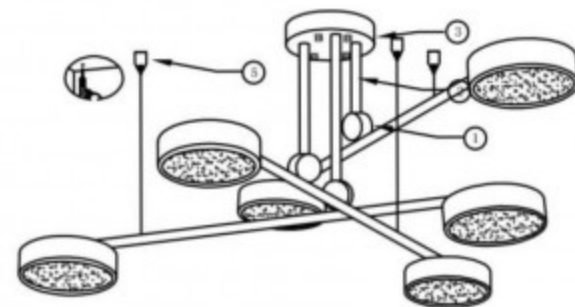

ИНСТРУКЦИЯ

Модель:076476

Рисунок 1

Рисунок 2

Рисунок 3

- (1) клеммник провода
- (2) провод
- (3) кронштейн
- (4) саморез
- (5) гайка
- (6) маленькая ручка деко
- (7) большая ручка деко
- (8) винт
- (9) провод заземления
- (10) гайка
- (11) гровер
- (12) основание
- (13) декоративная гайка
- (14) потолочная чаша
- (15) предохранительный винт
- (16) цепь
- (17) крючок
- (18) кольцо

Рисунок 1

1. Закрепите кронштейн(3) на потолке
2. Надежно соедините провода люстры с проводами из потолка
3. Прикрепите потолочную чашу к кронштейну декоративными гайками

Рисунок 2

1. Закрепите крючок на потолке, повесте люстру на закрепленный крючок
2. Надежно соедините провода люстры с проводами из потолка
3. Поднимите потолочную чашу вплотную к потолку и завиксируйте ее винтом
4. После подключения провода питания подтолкните навес к потолку, затем закрепите предохранительный винт плотно

Рисунок 3

способ установки аналогичный рисунку 1