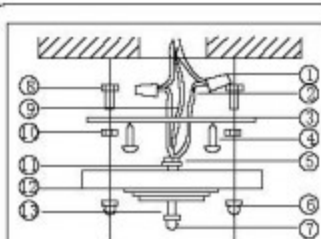

# Инструкция

Модель:  
07647-1A, 16(4000K)

Рисунок 1

Рисунок 2

Рисунок 3

- (1) клеммник провода
- (2) провод
- (3) кронштейн
- (4) саморез
- (5) гайка
- (6) маленькая ручка деко
- (7) большая ручка деко
- (8) винт
- (9) провод заземления
- (10) гайка
- (11) гровер
- (12) основание
- (13) декоративная гайка
- (14) потолочная чаша
- (15) предохранительный винт
- (16) цепь
- (17) крючок
- (18) кольцо

Рисунок 1

1. Закрепите кронштейн(3) на потолке
2. Надежно соедините провода люстры с проводами из потолка
3. Прикрепите потолочную чашу к кронштейну декоративными гайками

Рисунок 2

1. Закрепите крючок на потолке, повесьте люстру на закрепленный крючок
2. Надежно соедините провода люстры с проводами из потолка
3. Поднимите потолочную чашу вплотную к потолку и зафиксируйте ее винтом

Рисунок 3

способ установки аналогичный рисунку 1