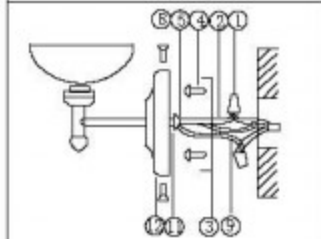

# Инструкция

Модель:  
07647-1A, 16(4000K)

Рисунок 1

Рисунок 2

Рисунок 3

- (1) клеммник провода
- (2) провод
- (3) кронштейн
- (4) саморез
- (5) гайка
- (6) маленькая ручка деко
- (7) большая ручка деко
- (8) винт
- (9) провод заземления
- (10) гайка
- (11) гровер
- (12) основание
- (13) декоративная гайка
- (14) потолочная чаша
- (15) предохранительный винт
- (16) цепь
- (17) крючок
- (18) кольцо

Рисунок 1

1. Закрепите кронштейн(3) на потолке
2. Надежно соедините провода люстры с проводами из потолка
3. Прикрепите потолочную чашу к кронштейну декоративными гайками

Рисунок 2

1. Закрепите крючок на потолке, повесьте люстру на закрепленный крючок
2. Надежно соедините провода люстры с проводами из потолка
3. Поднимите потолочную чашу вплотную к потолку и зафиксируйте ее винтом

Рисунок 3

способ установки аналогичный рисунку 1