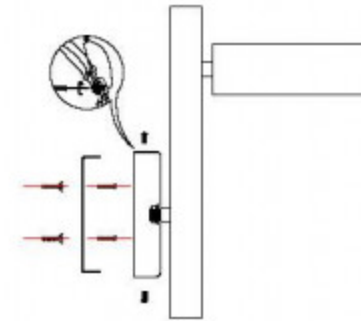

# Инструкция

Модель:  
07647-1A, 16(4000K)

Рисунок 1

Рисунок 2

Рисунок 3

- (1) клеммник провода
- (2) провод
- (3) кронштейн
- (4) саморез
- (5) гайка
- (6) маленькая ручка деко
- (7) большая ручка деко
- (8) винт
- (9) провод заземления
- (10) гайка
- (11) гровер
- (12) основание
- (13) декоративная гайка
- (14) потолочная чаша
- (15) предохранительный винт
- (16) цепь
- (17) крючок
- (18) кольцо

Рисунок 1

1. Закрепите кронштейн(3) на потолке
2. Надежно соедините провода люстры с проводами из потолка
3. Прикрепите потолочную чашу к кронштейну декоративными гайками

Рисунок 2

1. Закрепите крючок на потолке, повесьте люстру на закрепленный крючок
2. Надежно соедините провода люстры с проводами из потолка
3. Поднимите потолочную чашу вплотную к потолку и зафиксируйте ее винтом

Рисунок 3

способ установки аналогичный рисунку 1