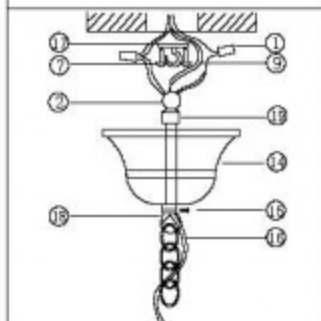

# Инструкция

Модель:  
07647-1A, 16(4000K)

Рисунок 1

Рисунок 2

Рисунок 3

- (1) клеммник провода
- (2) провод
- (3) кронштейн
- (4) саморез
- (5) гайка
- (6) маленькая ручка деко
- (7) большая ручка деко
- (8) винт
- (9) провод заземления
- (10) гайка
- (11) гровер
- (12) основание
- (13) декоративная гайка
- (14) потолочная чаша
- (15) предохранительный винт
- (16) цепь
- (17) крючок
- (18) кольцо

Рисунок 1

1. Закрепите кронштейн(3) на потолке
2. Надежно соедините провода люстры с проводами из потолка
3. Прикрепите потолочную чашу к кронштейну декоративными гайками

Рисунок 2

1. Закрепите крючок на потолке, повесьте люстру на закрепленный крючок
2. Надежно соедините провода люстры с проводами из потолка
3. Поднимите потолочную чашу вплотную к потолку и зафиксируйте ее винтом

Рисунок 3

способ установки аналогичный рисунку 1