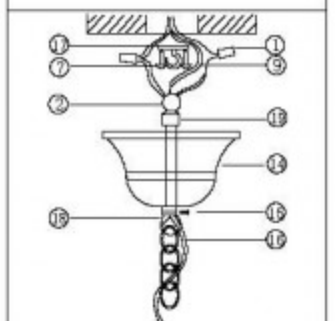

Инструкция

Модель:
07647-1A

Рисунок 1

Рисунок 2

Рисунок 3

- (1) клеммник провода
- (2) провод
- (3) кронштейн
- (4) саморез
- (5) гайка
- (6) маленькая ручка деко
- (7) большая ручка деко
- (8) винт
- (9) провод заземления
- (10) гайка
- (11) гровер
- (12) основание
- (13) декоративная гайка
- (14) потолочная чаша
- (15) предохранительный винт
- (16) цепь
- (17) крючок
- (18) кольцо

Рисунок 1

1. Закрепите кронштейн(3) на потолке
2. Надежно соедините провода люстры с проводами из потолка
3. Прикрепите потолочную чашу к кронштейну декоративными гайками

Рисунок 2

1. Закрепите крючок на потолке, повесте люстру на закрепленный крючок
2. Надежно соедините провода люстры с проводами из потолка
3. Поднимите потолочную чашу вплотную к потолку и зафиксируйте ее винтом

Рисунок 3

способ установки аналогичный рисунку 1