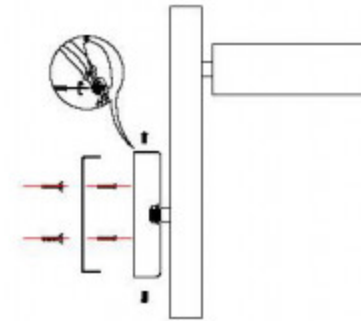

Инструкция

Модель:
07647-1A

Рисунок 1

Рисунок 2

Рисунок 3

- (1) клеммник провода
- (2) провод
- (3) кронштейн
- (4) саморез
- (5) гайка
- (6) маленькая ручка деко
- (7) большая ручка деко
- (8) винт
- (9) провод заземления
- (10) гайка
- (11) гровер
- (12) основание
- (13) декоративная гайка
- (14) потолочная чаша
- (15) предохранительный винт
- (16) цепь
- (17) крючок
- (18) кольцо

Рисунок 1

1. Закрепите кронштейн(3) на потолке
2. Надежно соедините провода люстры с проводами из потолка
3. Прикрепите потолочную чашу к кронштейну декоративными гайками

Рисунок 2

1. Закрепите крючок на потолке, повесте люстру на закрепленный крючок
2. Надежно соедините провода люстры с проводами из потолка
3. Поднимите потолочную чашу вплотную к потолку и зафиксируйте ее винтом

Рисунок 3

способ установки аналогичный рисунку 1