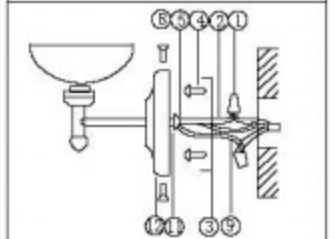

Инструкция

Модель:
07647-1A

Рисунок 1

Рисунок 2

Рисунок 3

- (1) клеммник провода
- (2) провод
- (3) кронштейн
- (4) саморез
- (5) гайка
- (6) маленькая ручка деко
- (7) большая ручка деко
- (8) винт
- (9) провод заземления
- (10) гайка
- (11) гровер
- (12) основание
- (13) декоративная гайка
- (14) потолочная чаша
- (15) предохранительный винт
- (16) цепь
- (17) крючок
- (18) кольцо

Рисунок 1

1. Закрепите кронштейн(3) на потолке
2. Надежно соедините провода люстры с проводами из потолка
3. Прикрепите потолочную чашу к кронштейну декоративными гайками

Рисунок 2

1. Закрепите крючок на потолке, повесте люстру на закрепленный крючок
2. Надежно соедините провода люстры с проводами из потолка
3. Поднимите потолочную чашу вплотную к потолку и зафиксируйте ее винтом