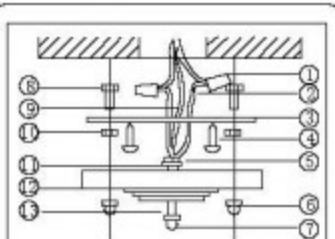

Инструкция

Модель:
07647-1A

Рисунок 1

Рисунок 2

Рисунок 3

- (1) клеммник провода
- (2) провод
- (3) кронштейн
- (4) саморез
- (5) гайка
- (6) маленькая ручка деко
- (7) большая ручка деко
- (8) винт
- (9) провод заземления
- (10) гайка
- (11) гровер
- (12) основание
- (13) декоративная гайка
- (14) потолочная чаша
- (15) предохранительный винт
- (16) цепь
- (17) крючок
- (18) кольцо

Рисунок 1

1. Закрепите кронштейн(3) на потолке
2. Надежно соедините провода люстры с проводами из потолка
3. Прикрепите потолочную чашу к кронштейну декоративными гайками

Рисунок 2

1. Закрепите крючок на потолке, повесте люстру на закрепленный крючок
2. Надежно соедините провода люстры с проводами из потолка
3. Поднимите потолочную чашу вплотную к потолку и зафиксируйте ее винтом

Рисунок 3

способ установки аналогичный рисунку 1