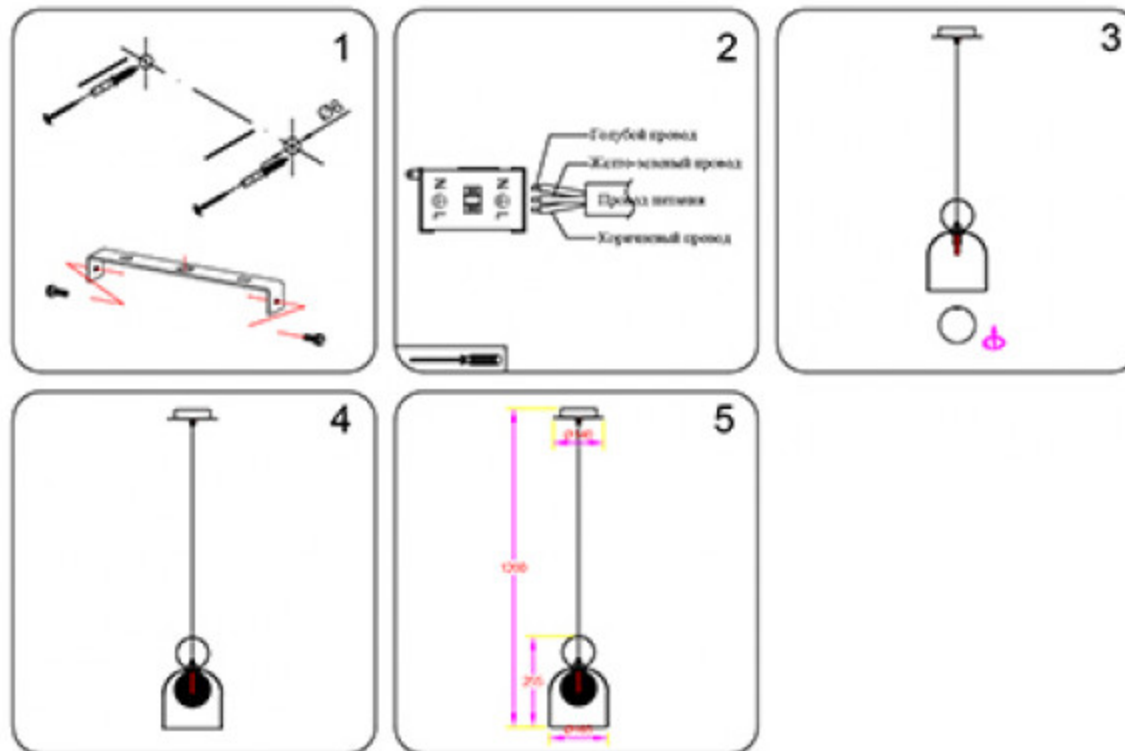

Инструкция

Модель: 07567

1. Монтаж

2. Параметры

Напряжение:	AC220V	Частота:	50 Гц
Цоколь:	G9 1*5W	Мощность:	5 Вт

3. Примечание:

1. Не прикасайтесь к лампочке, когда она светится
2. Обратитесь к квалифицированному электрику в случае возникновения проблем.
3. Для восстановления светильника (в случае выявления неисправности) используйте запасные элементы подходящие по характеристикам.
4. Не очищайте светильник водой.
5. Для защиты окружающей среды, пожалуйста, аккуратно обращайтесь с полиэтиленовым пакетом и пенопластом.