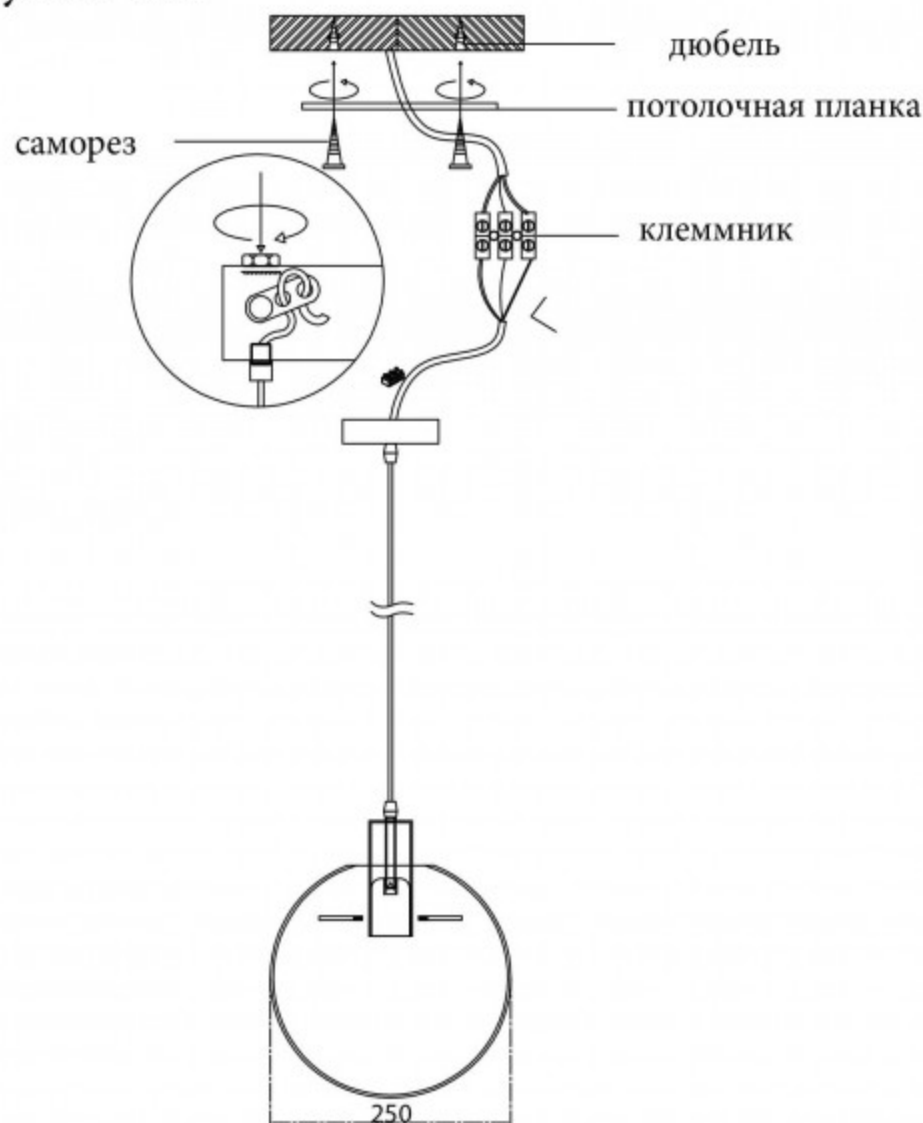

Артикул: 07564

Внимание:

1. Символ $\text{C}_{0.2m}$ означает что лампа должна находится на расстоянии не менее 0,2 от освещаемой поверхности
2. Символ  означает возможность использования светильника только в помещениях
3. Символ  указывает, что светильник имеет двойную изоляцию.