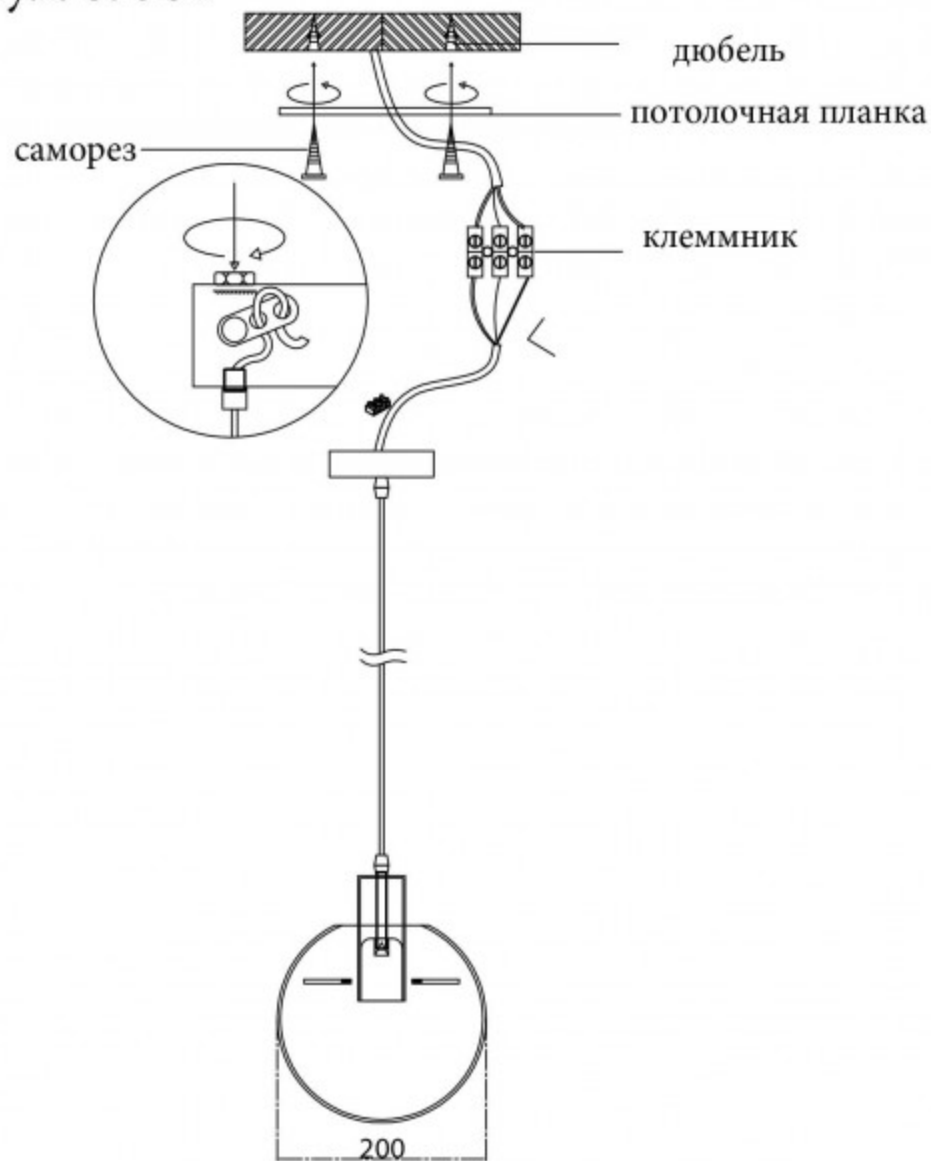

Артикул: 07564

Внимание:

1. Символ $\text{D}_{0.2m}$ означает что лампа должна находится на расстоянии не менее 0,2 от освещаемой поверхности
2. Символ  означает возможность использования светильника только в помещениях
3. Символ  указывает, что светильник имеет двойную изоляцию.