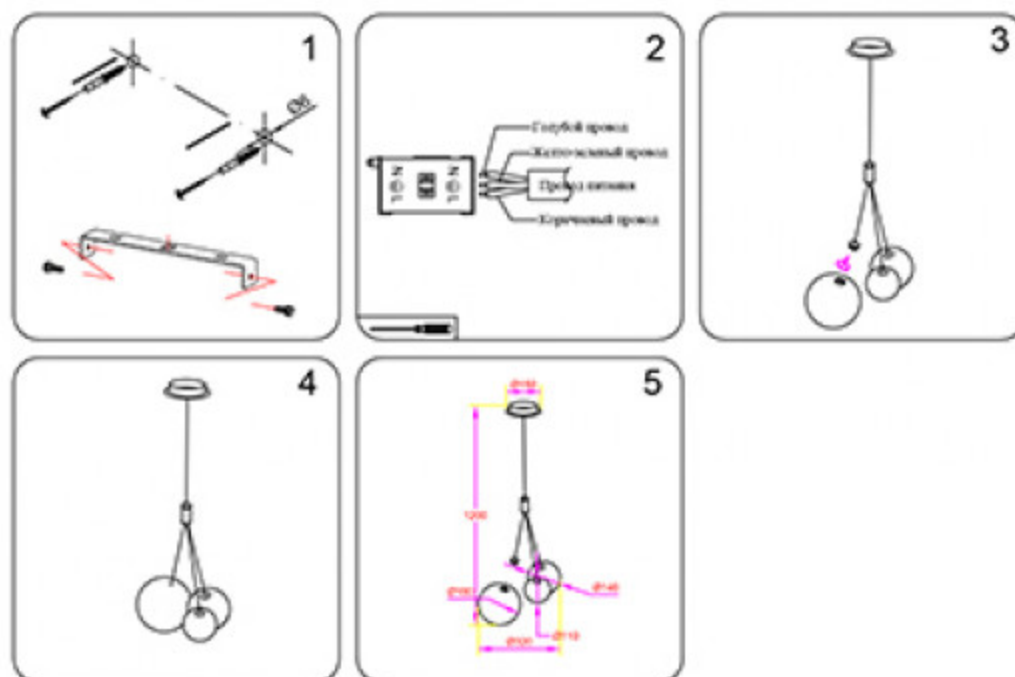

### 1. Монтаж

### 2. Параметры

Напряжение:	AC220V	Частота:	50 Гц
Цоколь:	LED 3*3W	Мощность:	9 Вт