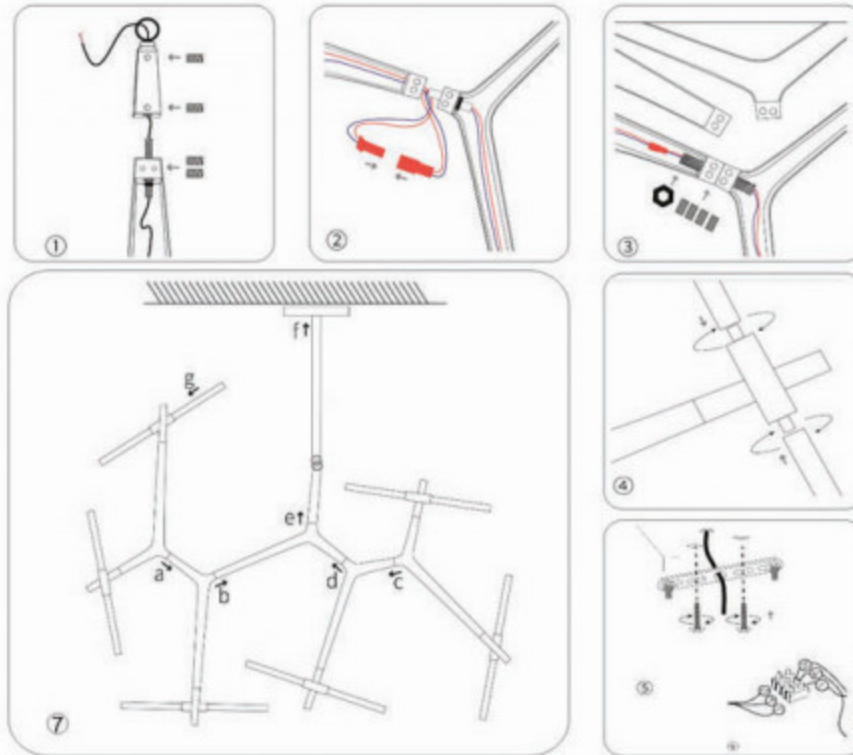

Инструкция

Модель: 07531-12

1. Монтаж

2. Параметры

Напряжение:	AC220V	Частота:	50 Гц
Цоколь:	G9*12	Мощность:	MAX 5W

3. Примечание:

1. Не прикасайтесь к лампочке, когда она светится
2. Обратитесь к квалифицированному электрику в случае возникновения проблем.
3. Для восстановления светильника (в случае выявления неисправности) используйте запасные элементы подходящие по характеристикам.
4. Не очищайте светильник водой.
5. Для защиты окружающей среды, пожалуйста, аккуратно обращайтесь с полиэтиленовым пакетом и пенопластом.