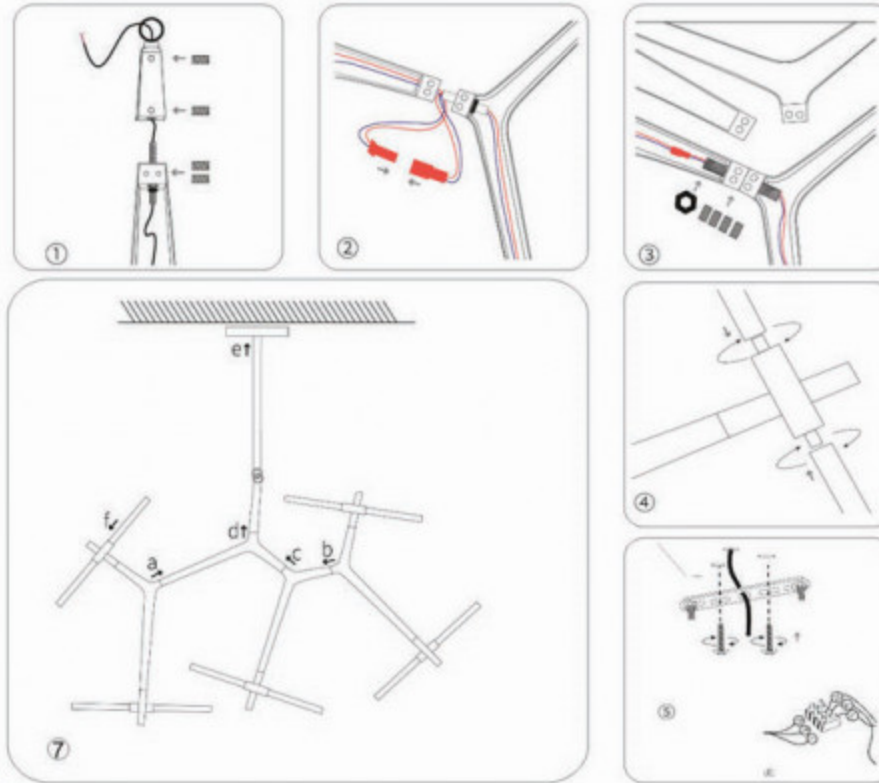

Инструкция

Модель: 07531-10

1. Монтаж

2. Параметры

Напряжение:	AC220V	Частота:	50 Гц
Цоколь:	G9*10	Мощность:	MAX 5W

3. Примечание:

1. Не прикасайтесь к лампочке, когда она светится
2. Обратитесь к квалифицированному электрику в случае возникновения проблем.
3. Для восстановления светильника (в случае выявления неисправности) используйте запасные элементы подходящие по характеристикам.
4. Не очищайте светильник водой.
5. Для защиты окружающей среды, пожалуйста, аккуратно обращайтесь с полиэтиленовым пакетом и пенопластом.