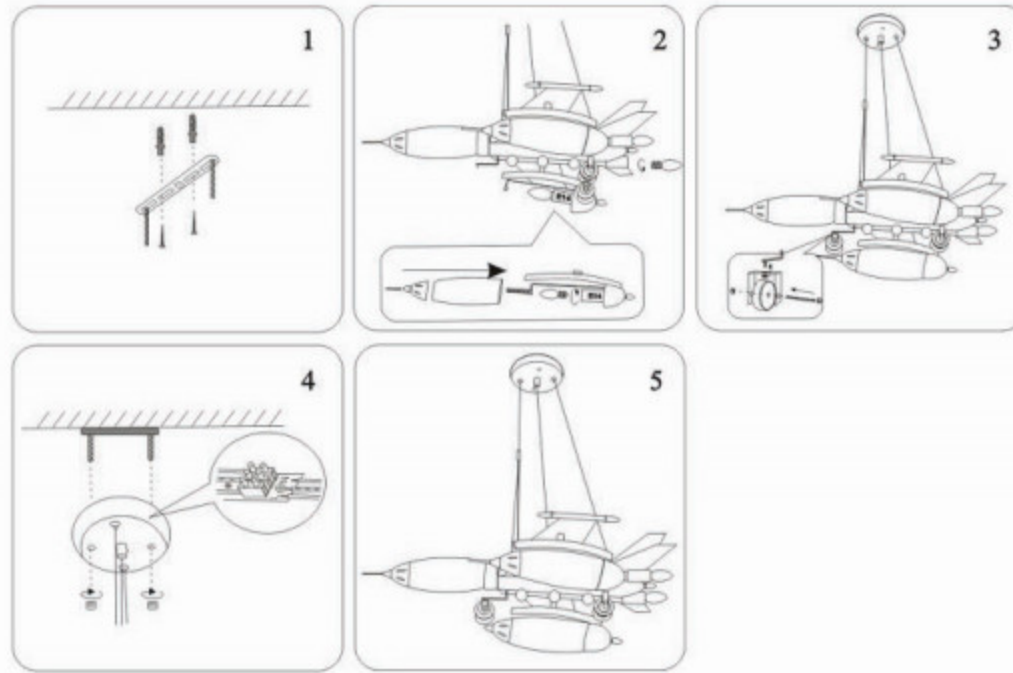

Инструкция

Модель: 07431

1. Монтаж

2. Параметры

Напряжение:	AC220V	Частота:	50 Гц
Цоколь:	E14*5	Мощность:	40 Вт

3. Примечание:

1. Не прикасайтесь к лампочке, когда она светится
2. Обратитесь к квалифицированному электрику в случае возникновения проблем.
3. Для восстановления светильника (в случае выявления неисправности) используйте запасные элементы подходящие по характеристикам.
4. Не очищайте светильник водой.
5. Для защиты окружающей среды, пожалуйста, аккуратно обращайтесь с полиэтиленовым пакетом и пенопластом.