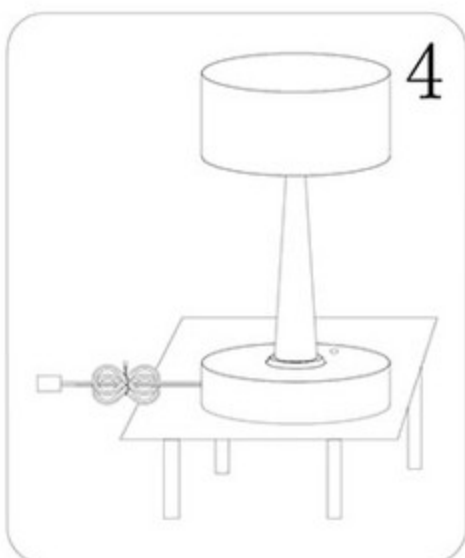

Инструкция

Модель:07064-A

1.Монтаж:

2.Параметры:

Напряжение:	DC 3.7V	Частота:	50Гц
Цоколь:	LED	Мощность:	6Вт

3.Примечание:

1. Не прикасайтесь к лампочке, когда она светится.
2. Обратитесь к квалифицированному электрику в случае возникновения проблем.
3. Для ремонта используйте подходящие по характеристикам запасные элементы.
4. Не очищайте светильник водой.
5. Для защиты окружающей среды, пожалуйста, аккуратно обращайтесь с полиэтиленовым пакетом и пенопластом.